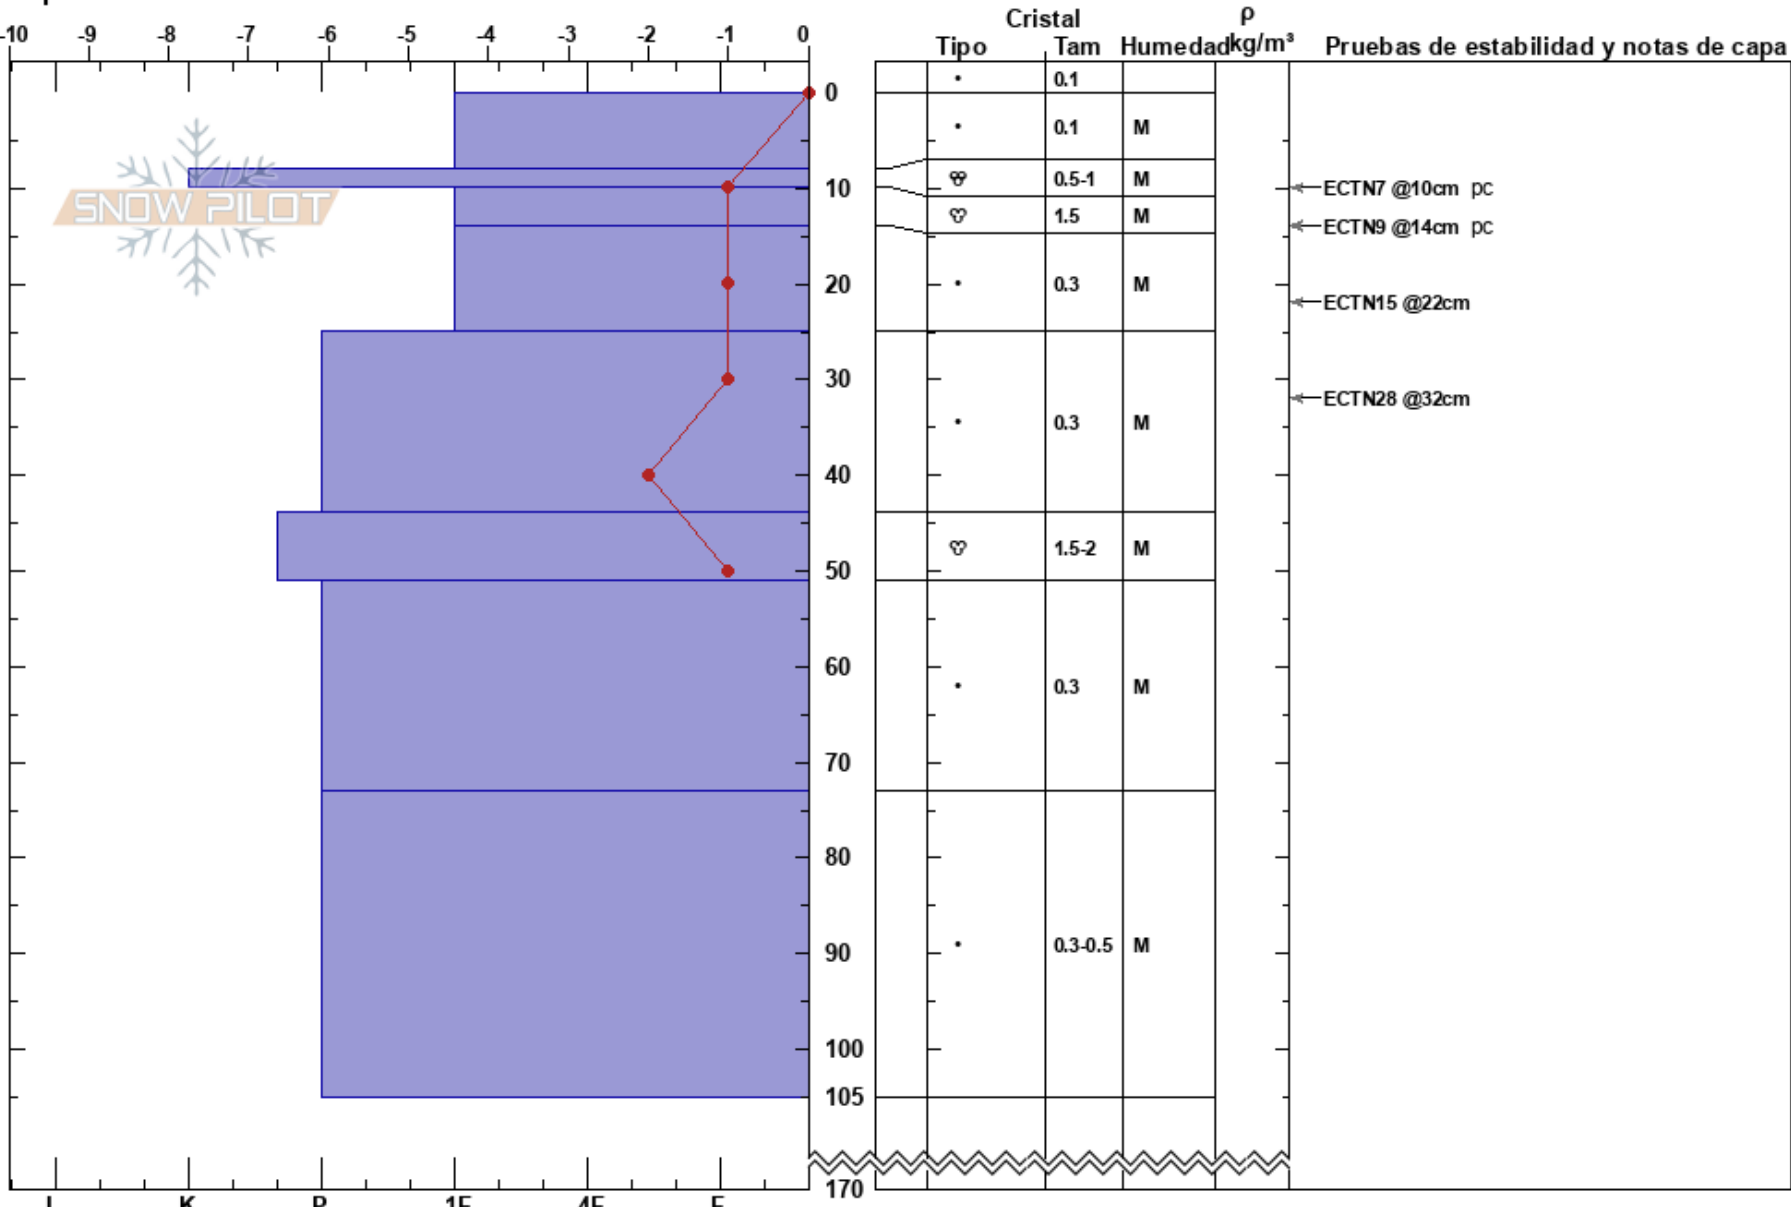

20230730 hoyita w
 Bariloche Alrededores
 Argentina
 Elevación: 2030 m
 Exposición: NE
 Específicas:

CENTRO DE INFORMACION DE AVIACION DE AVIA
 30/07/2023 - 11:25
 Coordinada:
 Ángulo de inclinación: 25°
 Carga del Viento: si

Estabilidad: B
 Bariloche CINS: 170
 Temp. del aire: 2°C
 Cielo: BKN
 Precipitación: NO
 Viento: NW Brisa leve
 PS: 7
 10-14cm: Problematic layer

Notas del capas:

Notas: