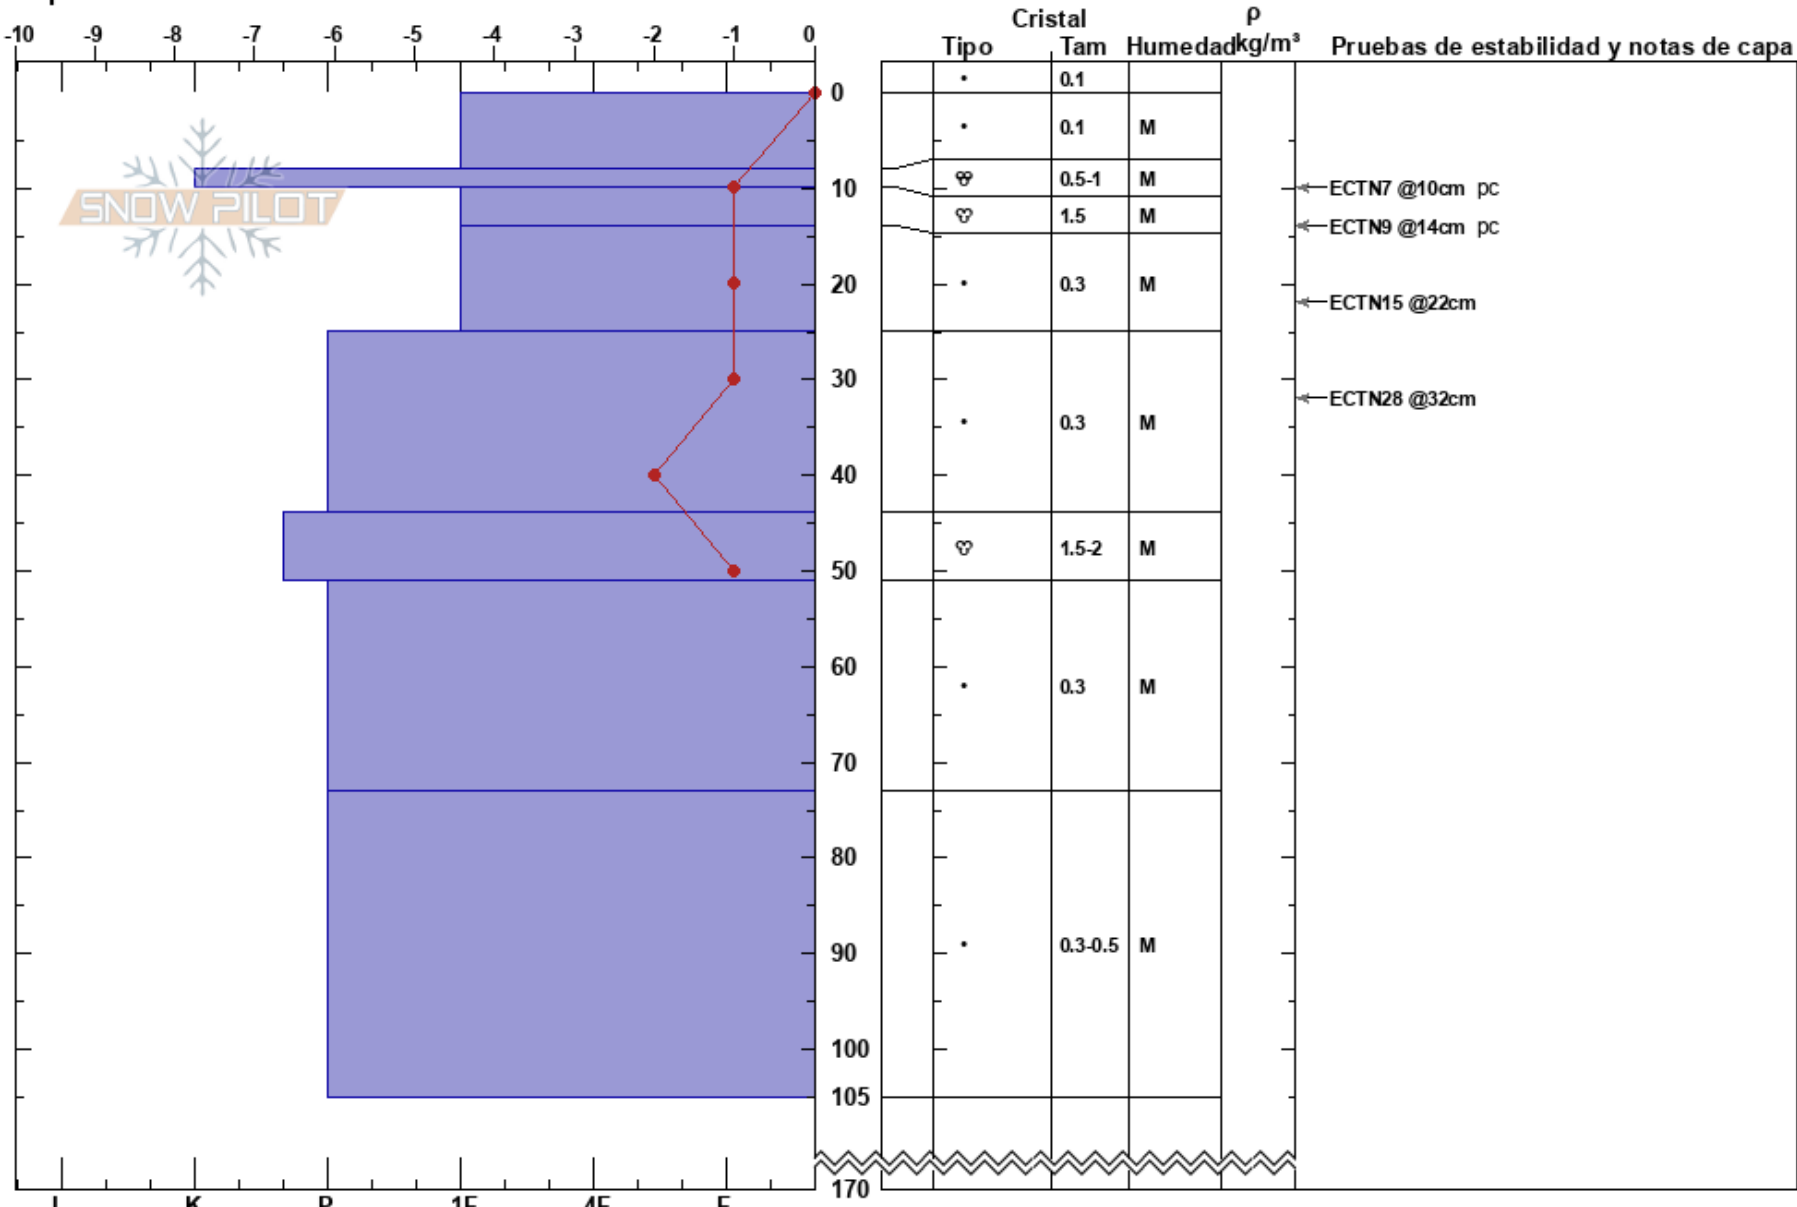

20230730 hoyita w
 Bariloche Alrededores
 Argentina
 Elevación: 2030 m
 Exposición: NE
 Específicas:

CENTRO DE INFORMACION DE AVIACION
 30/07/2023 - 11:25
 Coordinada:
 Ángulo de inclinación: 25°
 Carga del Viento: si

Estabilidad: B
 Bariloche CINS: 170
 Temp. del aire: 2°C
 Cielo: BKN
 Precipitación: NO
 Viento: NW Brisa leve
 PS: 7
 10-14cm: Problematic layer

Notas del capas:

Notas: