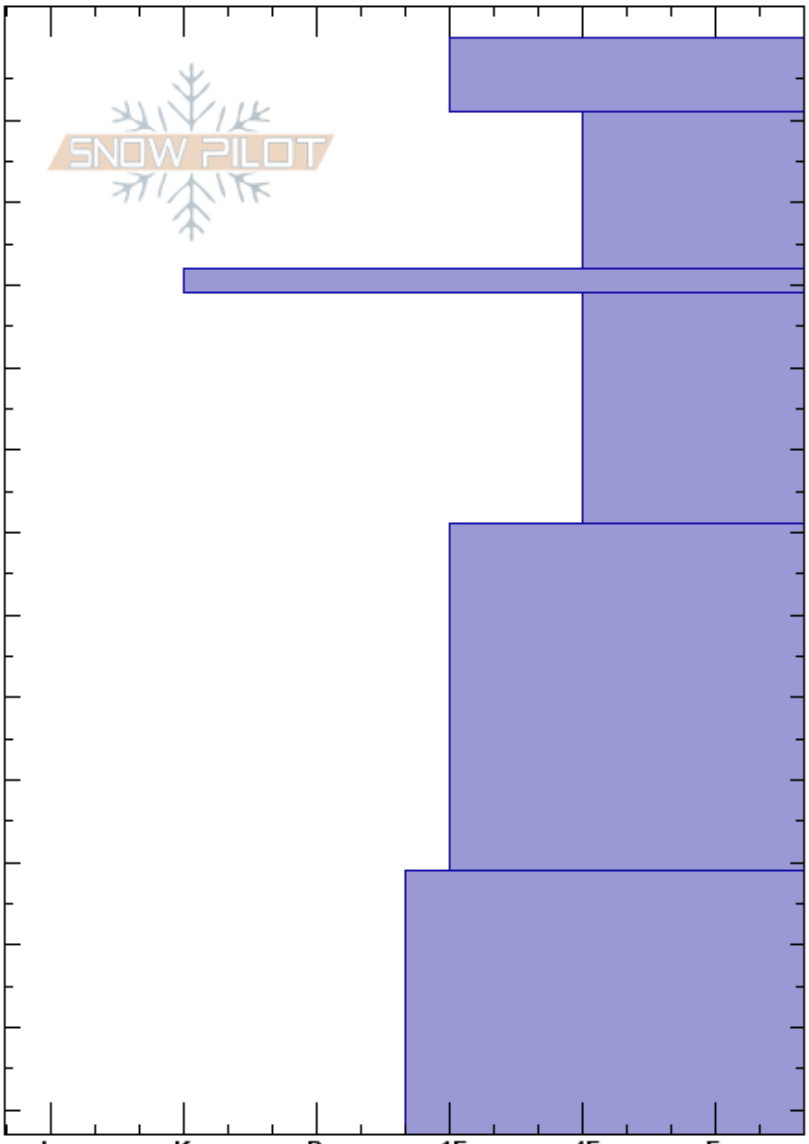

Falta Pintor
 Andes
 Chile
 Elevación: 3869 m
 Exposición: SE
 Específicas:

federico mekis
 24/07/2023 - 10:46
 Coordinada: -33.29600N, -70.24921W
 Ángulo de inclinación: 18°
 Carga del Viento: previamente

Estabilidad:
 Temp. del aire:
 Cielo: CLR
 Precipitación: NO
 Viento: Calm

HS: 135
 PF: 20 28-31cm: Problematic layer
 PS: 5

Notas del capas:
 Pruebas de estabilidad y notas de capa

Cristal Tipo	Tam	Humedad kg/m³	ρ	Pruebas de estabilidad y notas de capa
	0.5			
☒	0.5			
				← ECTP16 @10cm
☐				
■				
☐				
☐				
⊖				