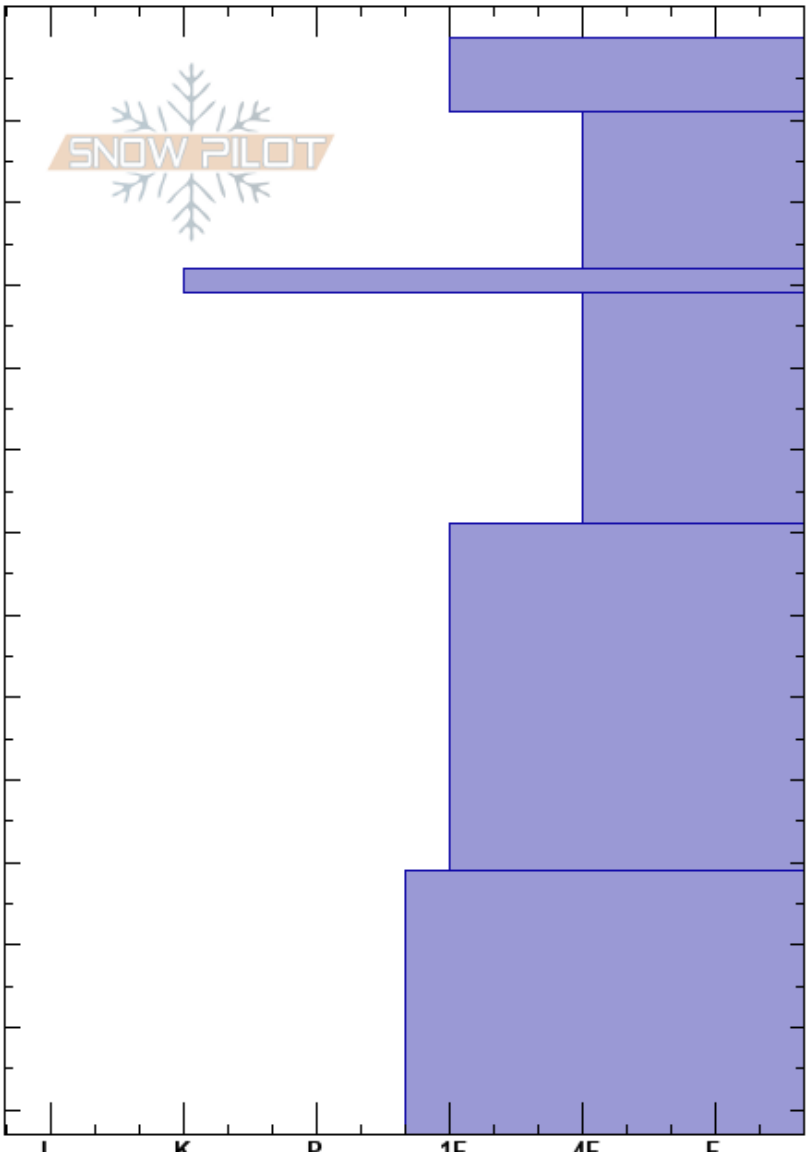

Falta Pintor
 Andes
 Chile
 Elevación: 3869 m
 Exposición: SE
 Específicas:

federico mekis
 24/07/2023 - 10:46
 Coordinada: -33.29600N, -70.24921W
 Ángulo de inclinación: 18°
 Carga del Viento: previamente

Estabilidad:
 Temp. del aire:
 Cielo: CLR
 Precipitación: NO
 Viento: Calm

HS: 135
 PF: 20 28-31cm: Problematic layer
 PS: 5

Notas del capas:
 Pruebas de estabilidad y notas de capa

Cristal Tipo	Tam	Humedad kg/m³	ρ	Pruebas de estabilidad y notas de capa
	0.5			
☒	0.5			
				← ECTP16 @10cm
☐				
■				
☐				
☐				
⊖				