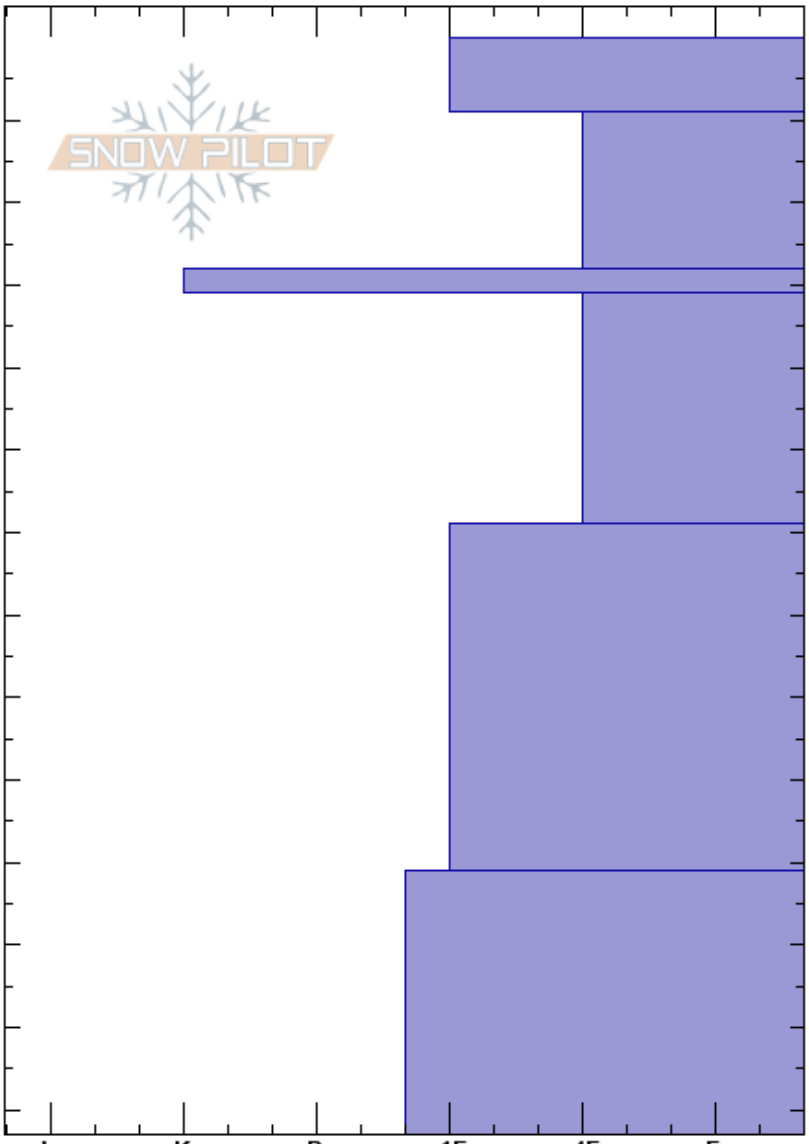

Falta Pintor  
 Andes  
 Chile  
 Elevación: 3869 m  
 Exposición: SE  
 Específicas:

federico mekis  
 24/07/2023 - 10:46  
 Coordinada: -33.29600N, -70.24921W  
 Ángulo de inclinación: 18°  
 Carga del Viento: previamente

Estabilidad:  
 Temp. del aire:  
 Cielo: CLR  
 Precipitación: NO  
 Viento: Calm

HS: 135  
 PF: 20 28-31cm: Problematic layer  
 PS: 5

Notas del capas:  
 Pruebas de estabilidad y notas de capa

Cristal Tipo	Tam	Humedad kg/m³	ρ	Pruebas de estabilidad y notas de capa
	0.5			
☒	0.5			
				← ECTP16 @10cm
☐				
■				
☐				
☐				
⊖				