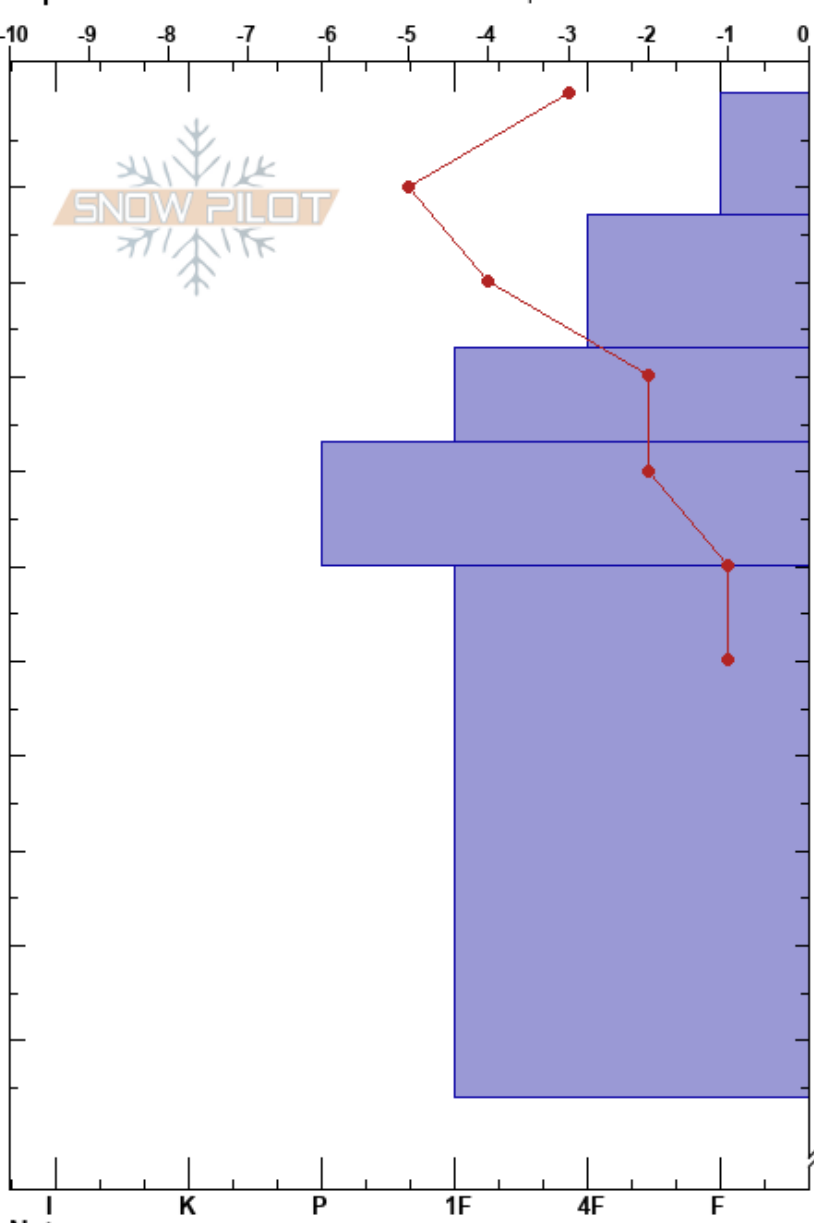

20230724  
 Bariloche Alrededores  
 Argentina  
**Elevación:** 2030 m  
**Exposición:** NE  
**Específicas:** Fosa cavada en un estación de esquí

CENTRO DE INFORMACION DE AVANZADAS BARILOCHE CINS:145  
 24/07/2023 - 15:15  
**Coordinada:**  
**Ángulo de inclinación:** 21°  
**Carga del Viento:** si

**Estabilidad:** B  
**Temp. del aire:** -4°C  
**Cielo:** OVC  
**Precipitación:** S-1  
**Viento:** E Brisa leve  
**PS:** 12  
**PF:** 25 13-27cm: Problematic layer  
**Notas del capas:**

Cristal	ρ		Pruebas de estabilidad y notas de capa
	Tipo	Tam	
• (∅)	0.1 (0.3)	D	
• (□)	0.1 (0.5)	D-M	← ECTN3 @22cm ← CT4, PC @22cm Q2
• (□)	0.3 (0.5)	D-M	
⊕	0.5-1	M	
	0.3-1	M	

**Notas:** visibilidad 200 mts