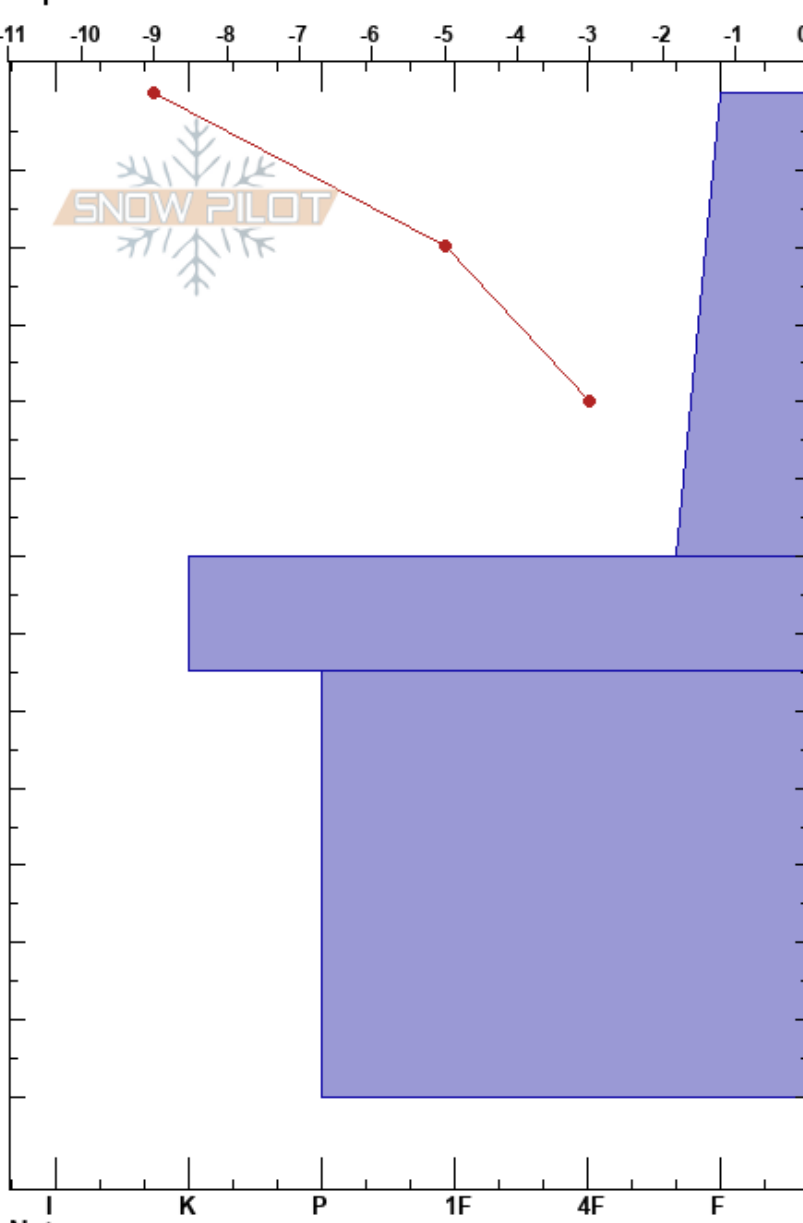

Villegas Sur Bowl  
 Bariloche Alrededores  
 Argentina  
 Elevación: 2100 m  
 Exposición: E  
 Específicas:

Baguales baguales  
 23/07/2023 - 12:45  
 Coordenada: -41.48488S, -71.32722W  
 Ángulo de inclinación: 23°  
 Carga del Viento: previamente

Estabilidad:  
 Temp. del aire: -6°C  
 Cielo: BKN  
 Precipitación: NO  
 Viento: N Brisa leve

HS:350  
 PF: 25 0-60cm: Problematic layer  
 PS: 10

Pruebas de estabilidad y notas de capa

Cristal Tipo	Tam	Humedad kg/m³	ρ
□ (+)	0.3 (1)	D	
=	1-2	D	
●	0.3	D	