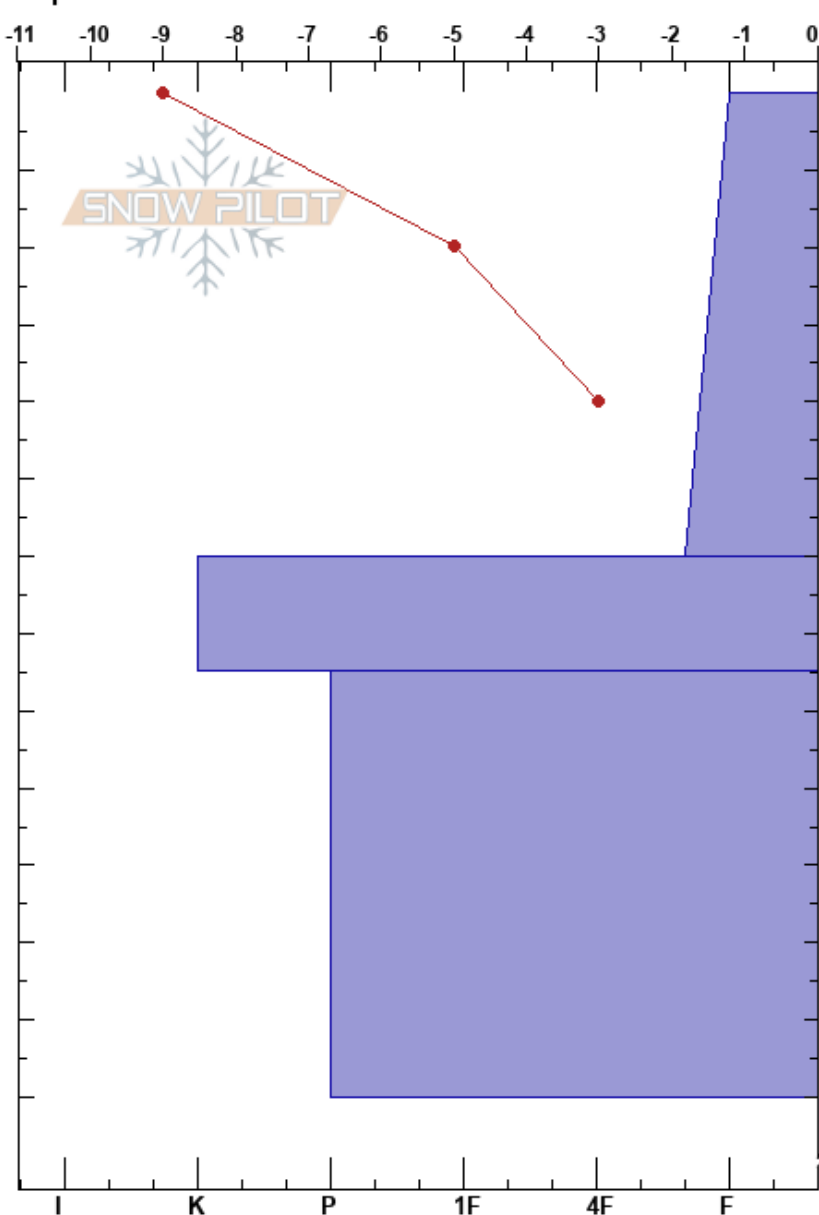

Villegas Sur Bowl  
 Bariloche Alrededores  
 Argentina  
 Elevación: 2100 m  
 Exposición: E  
 Específicas:

Baguales baguales  
 23/07/2023 - 12:45  
 Coordinada: -41.48488S, -71.32722W  
 Ángulo de inclinación: 23°  
 Carga del Viento: previamente

Estabilidad:  
 Temp. del aire: -6°C  
 Cielo: BKN  
 Precipitación: NO  
 Viento: N Brisa leve

HS:350  
 PF: 25 0-60cm: Problematic layer  
 PS: 10

Cristal			$\rho$	Pruebas de estabilidad y notas de capa
Tipo	Tam	Humedad	kg/m³	
□ (+)	0.3 (1)	D		← CT6, SP @5cm
=	1-2	D		← CT12, RP @37cm ← ECTN15 @37cm
●	0.3	D		