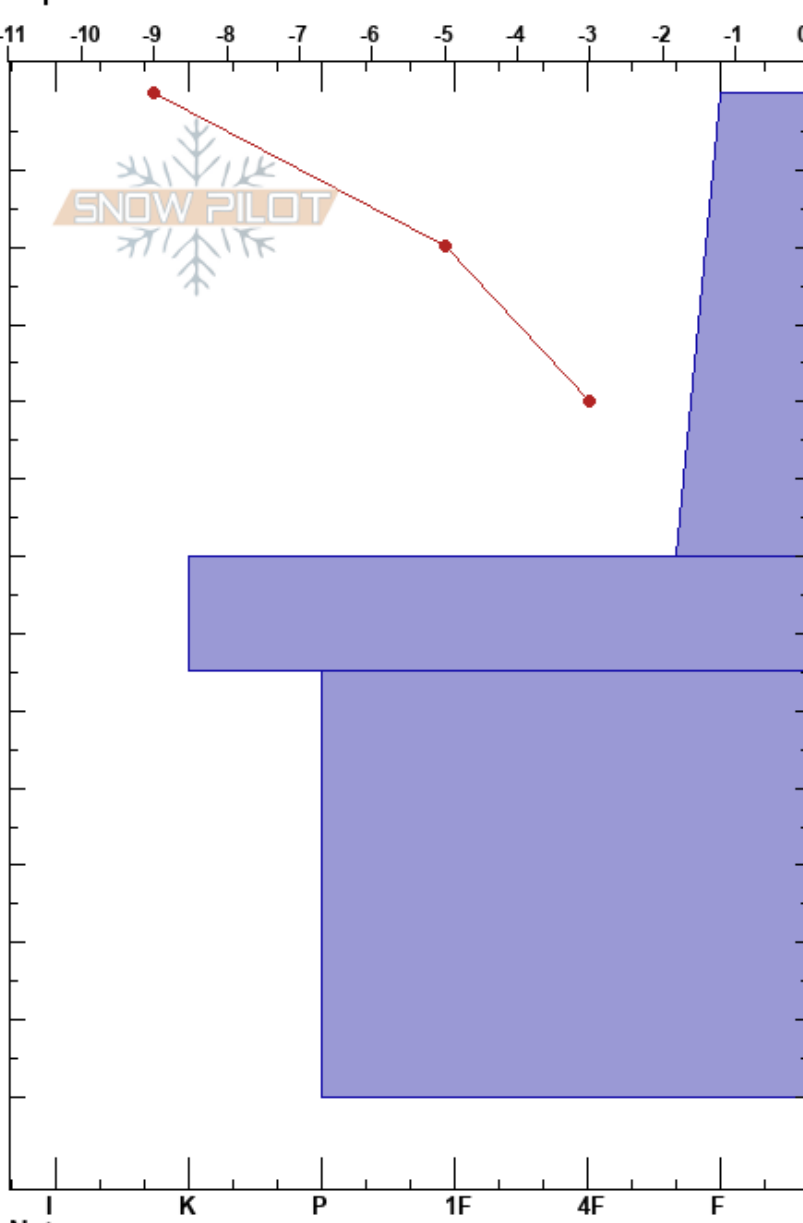

Villegas Sur Bowl
 Bariloche Alrededores
 Argentina
 Elevación: 2100 m
 Exposición: E
 Específicas:

Baguales baguales
 23/07/2023 - 12:45
 Coordenada: -41.48488S, -71.32722W
 Ángulo de inclinación: 23°
 Carga del Viento: previamente

Estabilidad:
 Temp. del aire: -6°C
 Cielo: BKN
 Precipitación: NO
 Viento: N Brisa leve

HS:350
 PF: 25 0-60cm: Problematic layer
 PS: 10

Pruebas de estabilidad y notas de capa

Cristal Tipo	Tam	Humedad kg/m³	ρ
□ (+)	0.3 (1)	D	
=	1-2	D	
●	0.3	D	

← CT6, SP @5cm
 ← CT12, RP @37cm
 ← ECTN15 @37cm

Notas: