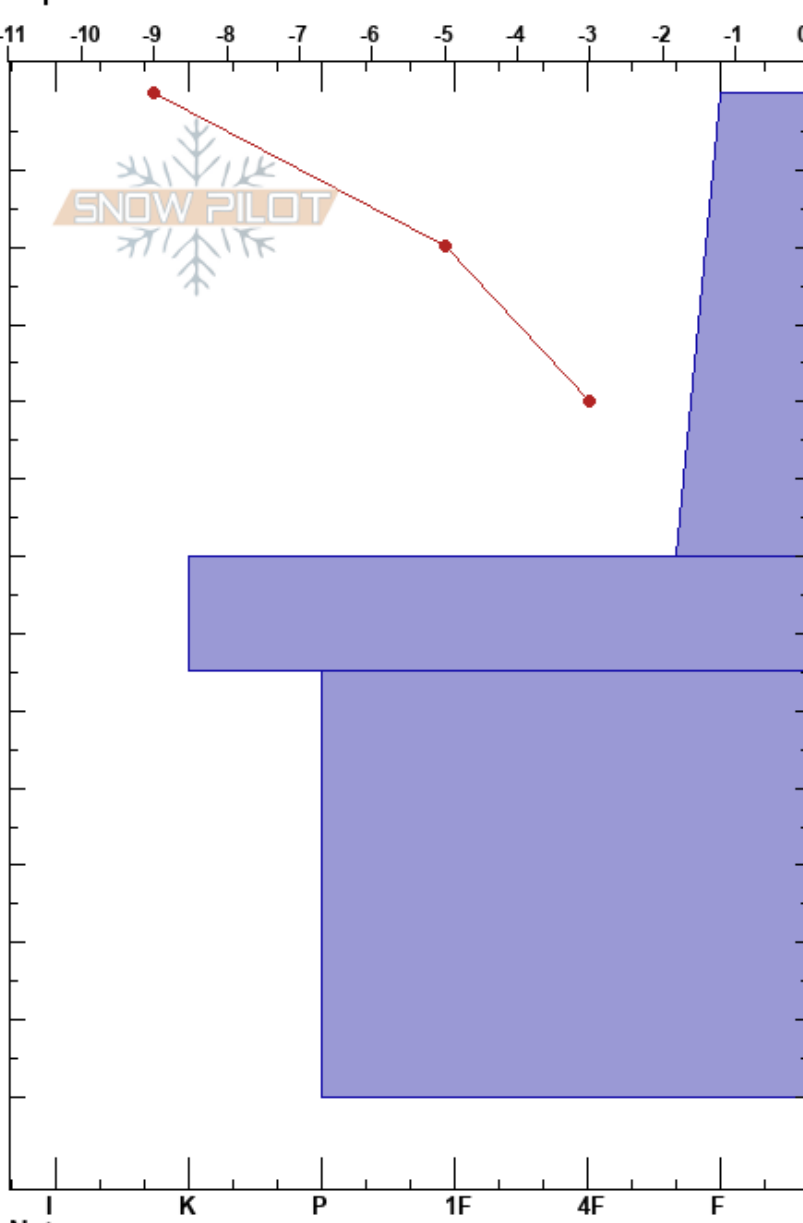

Villegas Sur Bowl
 Bariloche Alrededores
 Argentina
 Elevación: 2100 m
 Exposición: E
 Específicas:

Baguales baguales
 23/07/2023 - 12:45
 Coordenada: -41.48488S, -71.32722W
 Ángulo de inclinación: 23°
 Carga del Viento: previamente

Estabilidad:
 Temp. del aire: -6°C
 Cielo: BKN
 Precipitación: NO
 Viento: N Brisa leve

HS:350
 PF: 25 0-60cm: Problematic layer
 PS: 10

Pruebas de estabilidad y notas de capa

Cristal Tipo	Cristal Tam	Humedad kg/m³	ρ
□ (+)	0.3 (1)	D	
=	1-2	D	
●	0.3	D	

← CT6, SP @5cm
 ← CT12, RP @37cm
 ← ECTN15 @37cm

Notas: