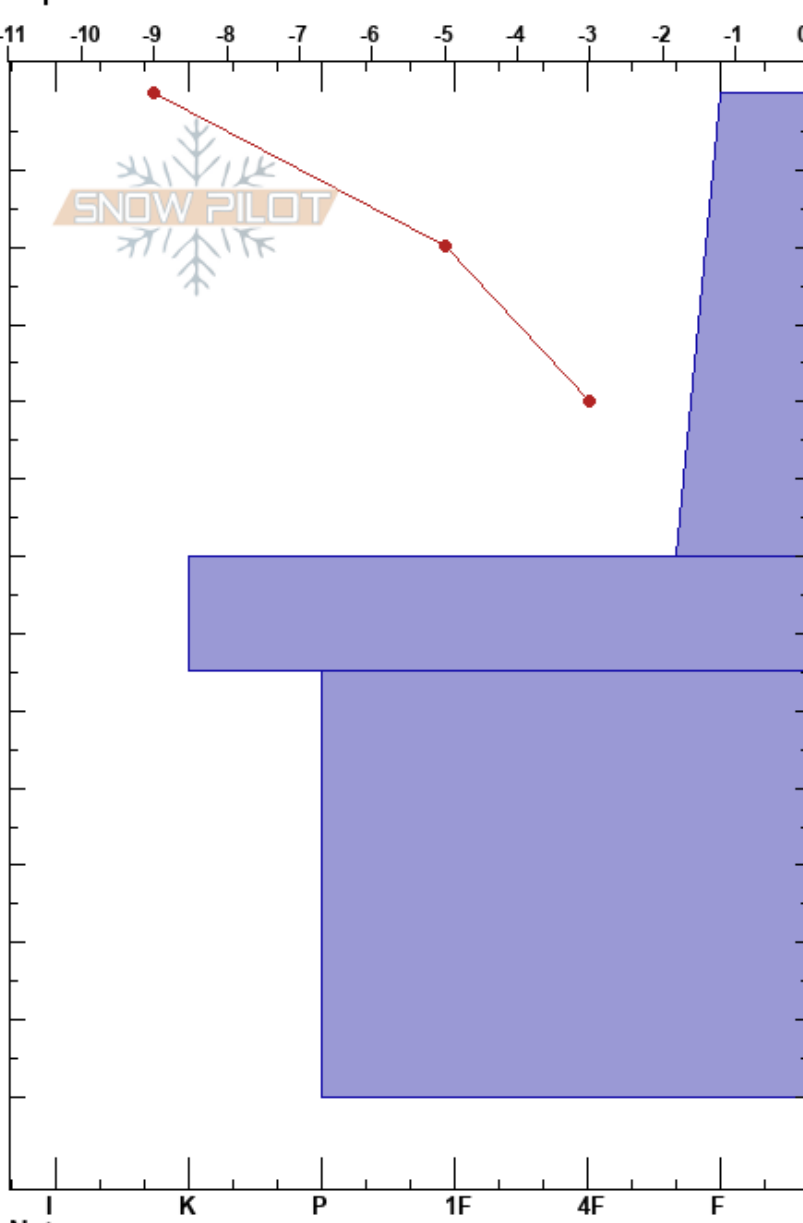

Villegas Sur Bowl  
 Bariloche Alrededores  
 Argentina  
 Elevación: 2100 m  
 Exposición: E  
 Específicas:

Baguales baguales  
 23/07/2023 - 12:45  
 Coordenada: -41.48488S, -71.32722W  
 Ángulo de inclinación: 23°  
 Carga del Viento: previamente

Estabilidad:  
 Temp. del aire: -6°C  
 Cielo: BKN  
 Precipitación: NO  
 Viento: N Brisa leve

HS:350  
 PF: 25 0-60cm: Problematic layer  
 PS: 10

Pruebas de estabilidad y notas de capa

Cristal Tipo	Cristal Tam	Humedad kg/m³	ρ
□ (+)	0.3 (1)	D	
=	1-2	D	
•	0.3	D	

← CT6, SP @5cm  
 ← CT12, RP @37cm  
 ← ECTN15 @37cm

Notas: