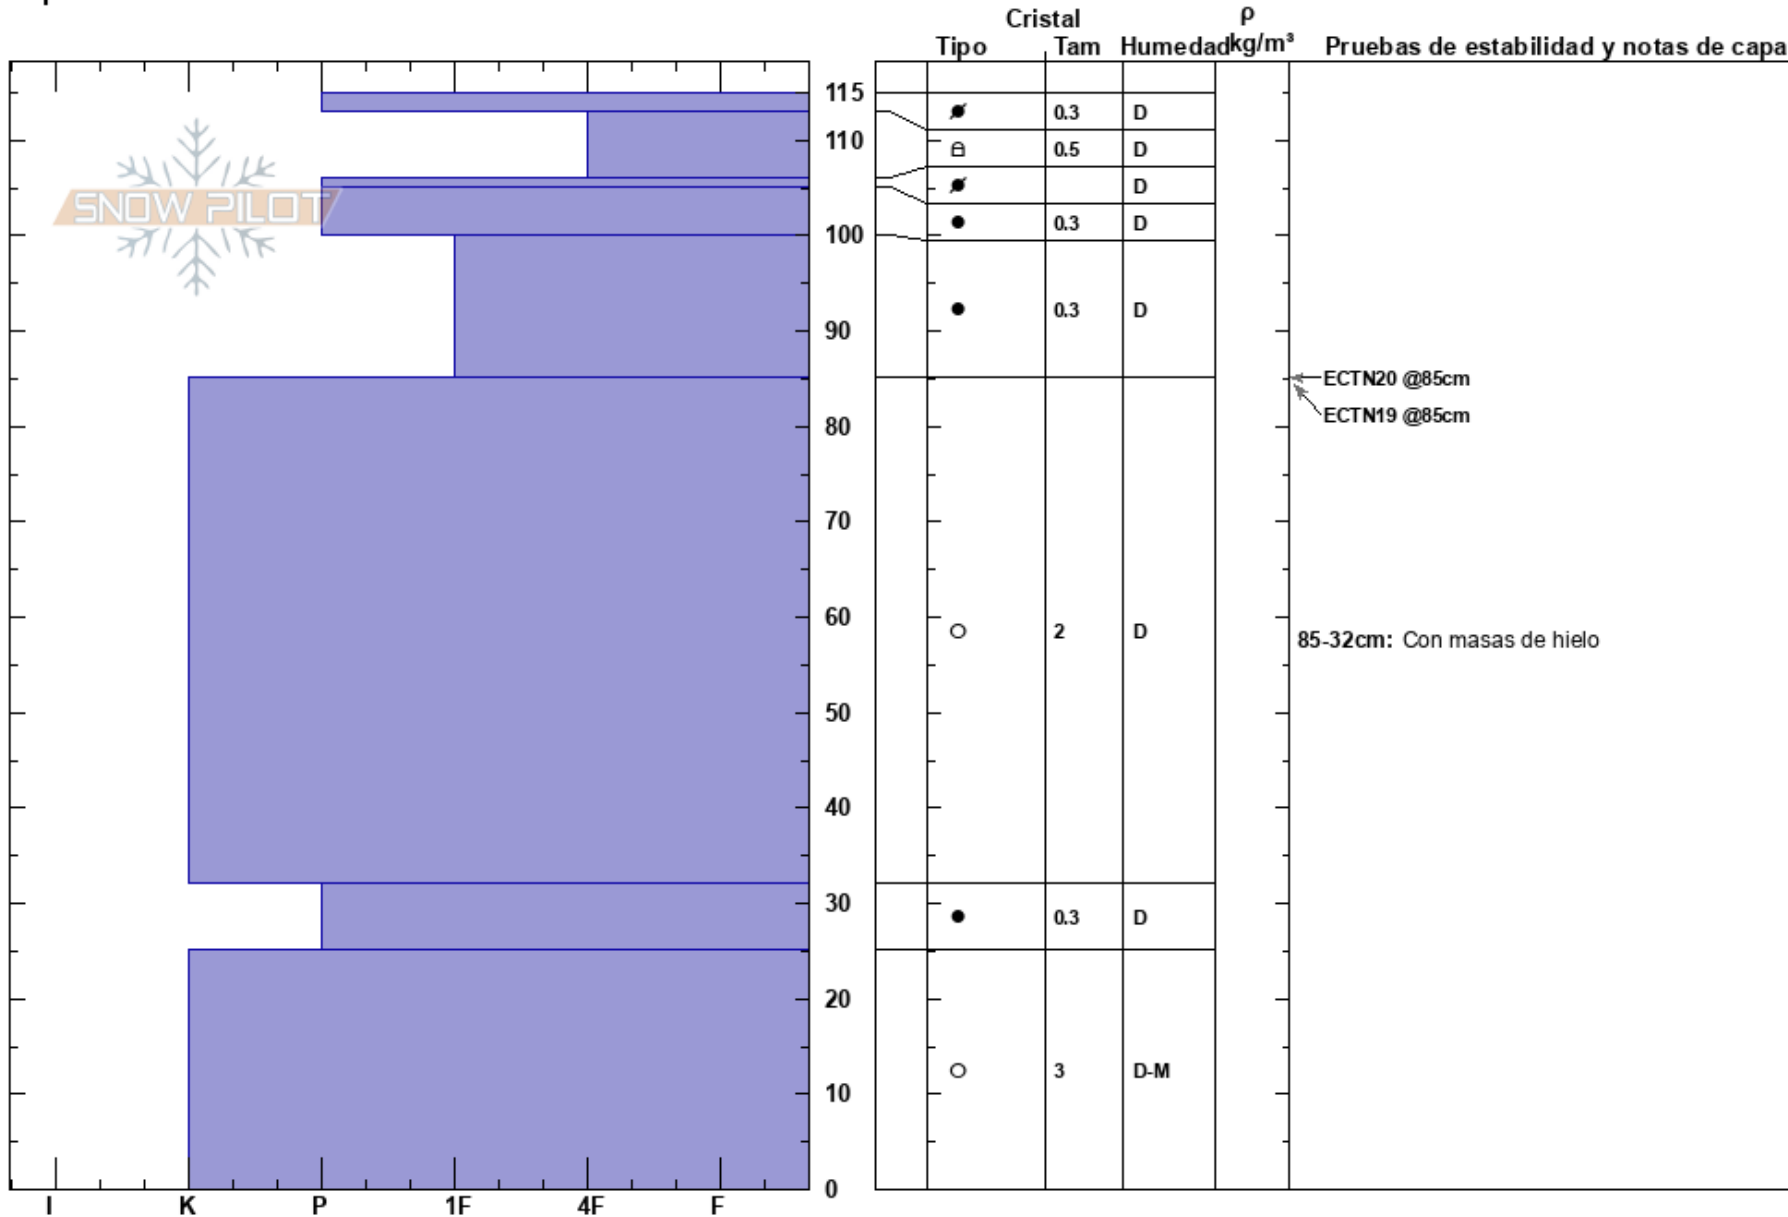

Villegas Sur Farrelon
 Bariloche Alrededores
 Argentina
 Elevación: 1800 m
 Exposición: NE
 Específicas:

Baguales baguales
 23/07/2023 - 12:00
 Coordinada: -41.49548S, -71.32470W
 Ángulo de inclinación: 25°
 Carga del Viento: si

Estabilidad:
 Temp. del aire: -5°C
 Cielo: CLR
 Precipitación: NO
 Viento: NE Moderada

HS: 115
 PF: 40
 PS: 5
 113-106cm: Problematic layer
 85-32cm: Con masas de hielo

Notas del capas:

Notas: Transporte leve