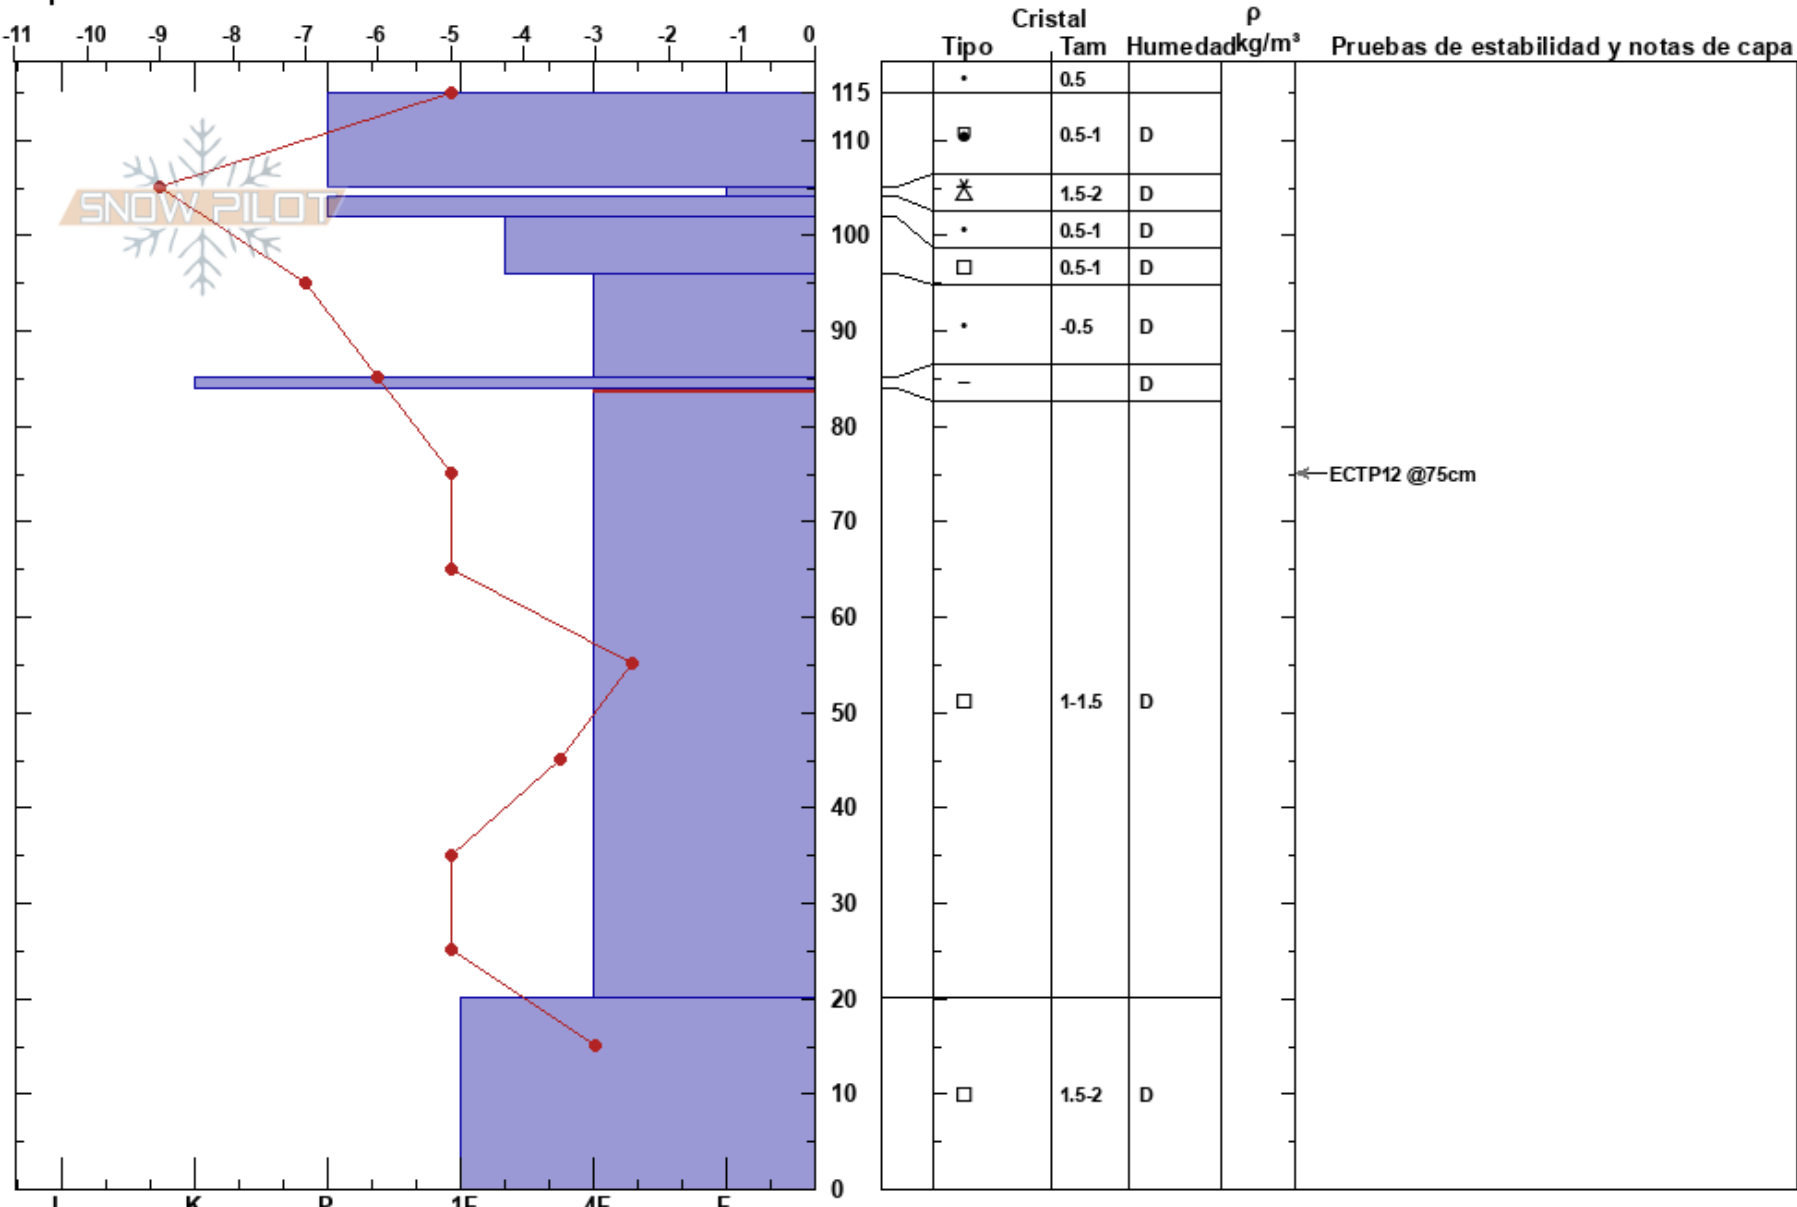

Loguera Pachon
 San Juan
 Argentina
 Elevación: 3614 m
 Exposición: SE
 Específicas:

GMI Avalancha
 22/07/2023 - 13:00
 Coordinada: 31.76219S, 70.41909W
 Ángulo de inclinación: 36°
 Carga del Viento: previamente

Estabilidad:
 Temp. del aire: -4°C
 Cielo: CLR
 Precipitación: NO
 Viento: NW Brisa leve

HS: 115
 PF: 5 84-20cm: Problematic layer

← ECTP12 @75cm

Notas: Manto disperso y delgado. Se realizó el estudio en una zona de acumulación que representa las peores condiciones previsibles en la zona. Adyacente a un camino