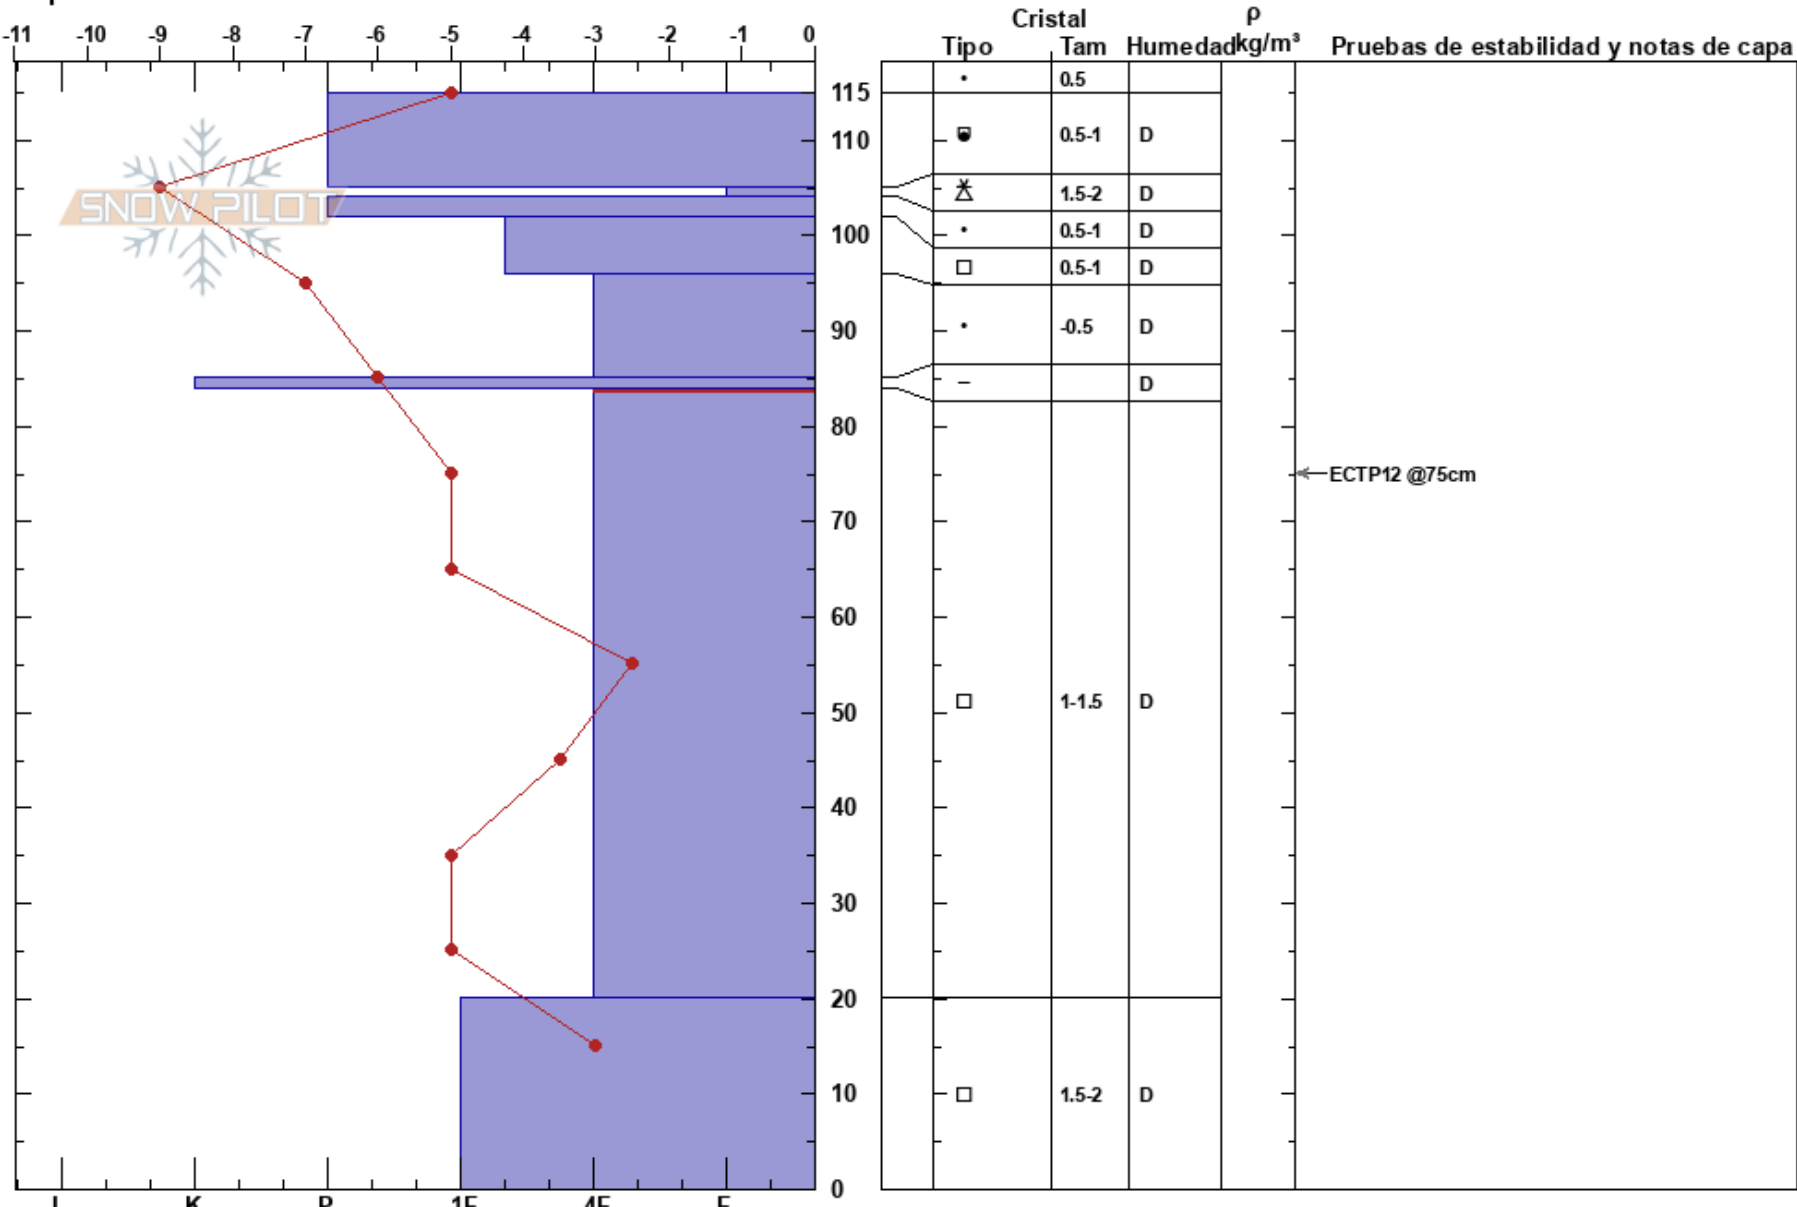

Loguera Pachon  
 San Juan  
 Argentina  
 Elevación: 3614 m  
 Exposición: SE  
 Específicas:

GMI Avalancha  
 22/07/2023 - 13:00  
 Coordinada: 31.76219S, 70.41909W  
 Ángulo de inclinación: 36°  
 Carga del Viento: previamente

Estabilidad:  
 Temp. del aire: -4°C  
 Cielo: CLR  
 Precipitación: NO  
 Viento: NW Brisa leve

HS: 115  
 PF: 5 84-20cm: Problematic layer

← ECTP12 @75cm

**Notas:** Manto disperso y delgado. Se realizó el estudio en una zona de acumulación que representa las peores condiciones previsibles en la zona. Adyacente a un camino