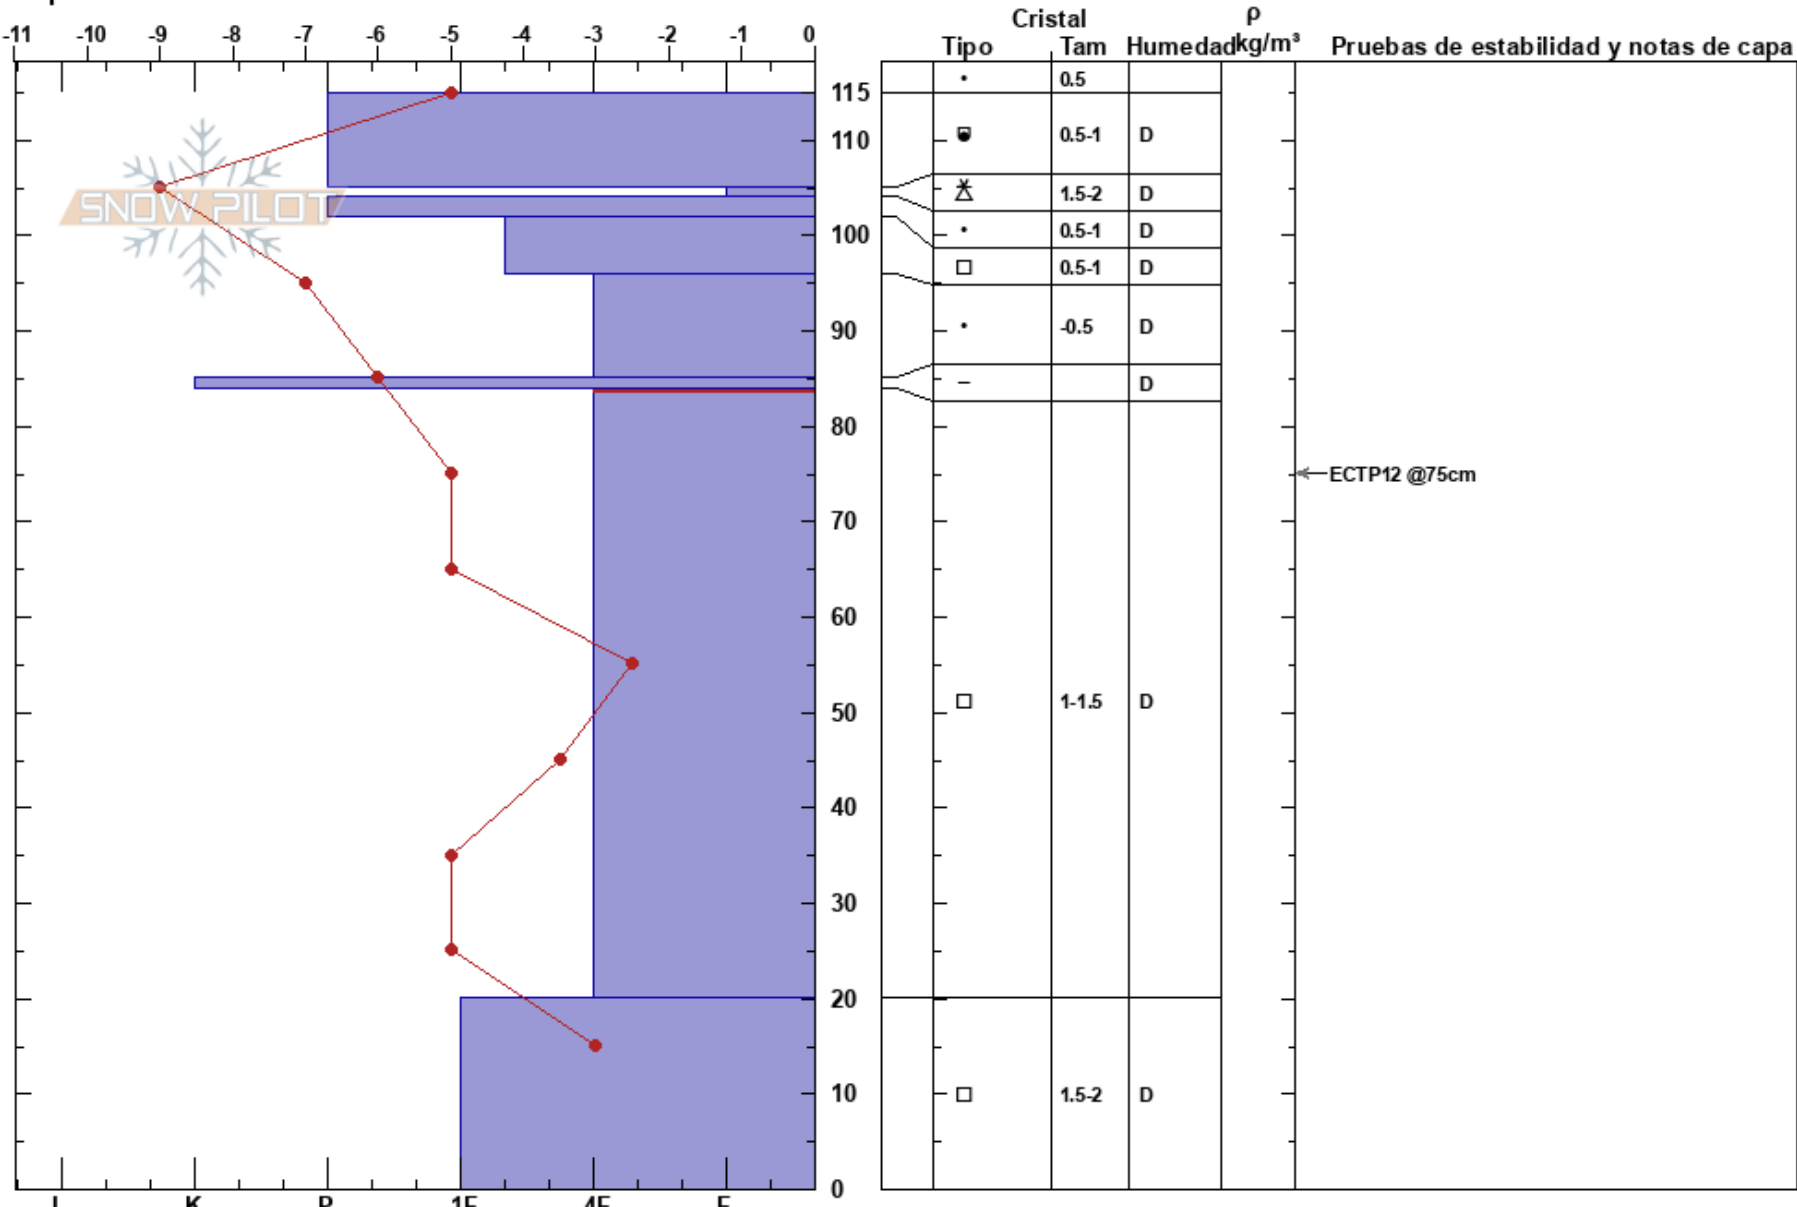

Loguera Pachon
 San Juan
 Argentina
 Elevación: 3614 m
 Exposición: SE
 Específicas:

GMI Avalancha
 22/07/2023 - 13:00
 Coordinada: 31.76219S, 70.41909W
 Ángulo de inclinación: 36°
 Carga del Viento: previamente

Estabilidad:
 Temp. del aire: -4°C
 Cielo: CLR
 Precipitación: NO
 Viento: NW Brisa leve

HS: 115
 PF: 5 84-20cm: Problematic layer

Notas: Manto disperso y delgado. Se realizó el estudio en una zona de acumulación que representa las peores condiciones previsibles en la zona. Adyacente a un camino