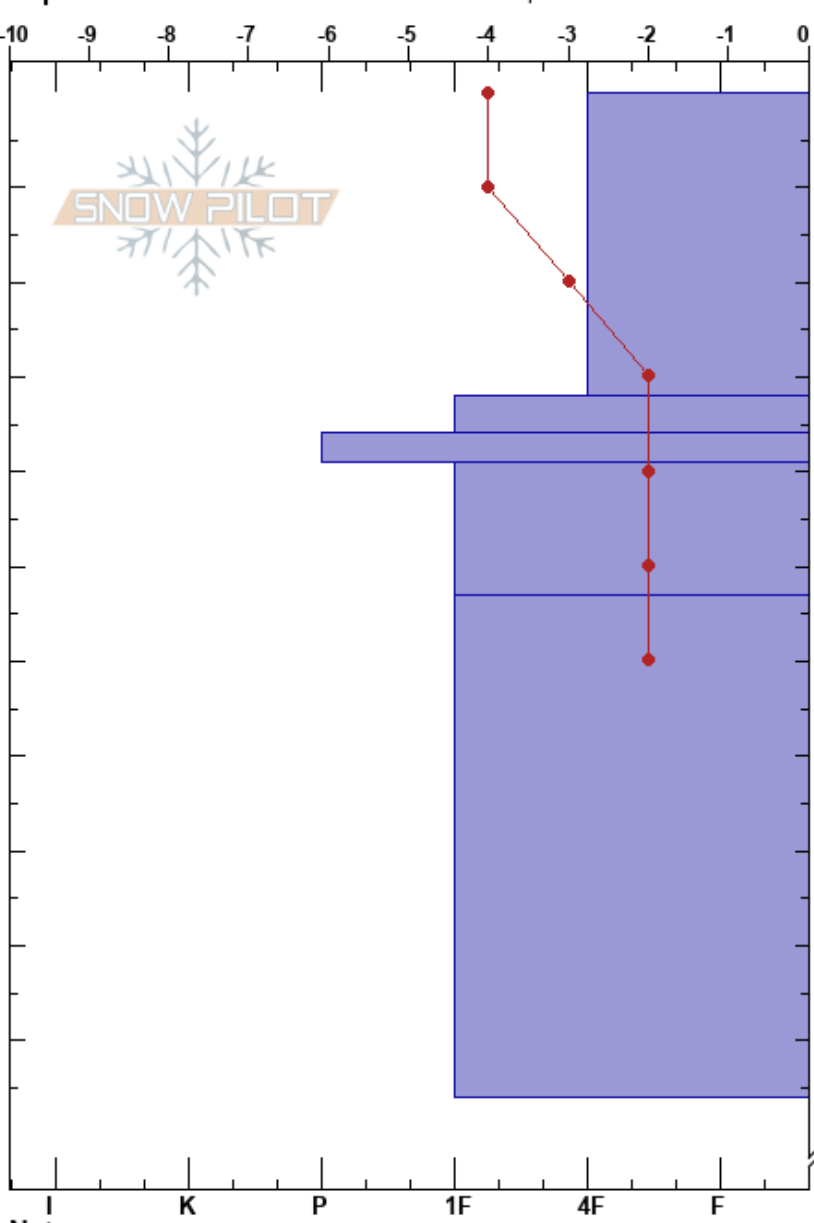

20230722 la hoyita w
 Bariloche Alrededores
 Argentina
 Elevación: 2030 m
 Exposición: N
 Específicas: Fosa cavada en un estación de esquí

CENTRO DE INFORMACION DE AVIACION BARILOCHE CIMS:170
 22/07/2023 - 11:05
 Coordinada:
 Ángulo de inclinación: 21°
 Carga del Viento: si

Estabilidad: B CIMS:170
 Temp. del aire: -5°C
 Cielo: BKN
 Precipitación: NO
 Viento: W Moderada
 PS: 11
 0-32cm: Problematic layer

Notas del capas:

Tipo	Cristal		ρ kg/m³	Pruebas de estabilidad y notas de capa
	Tam	Humedad		
•	0.1			
• (/)	0.3 (0.5)	D		
•	0.3	D-M		← ECTN3 @22cm Q1
=	0.1	M		← ECTN18 @31cm Q2
•	0.1	M		
•	0.3-0.5	M		