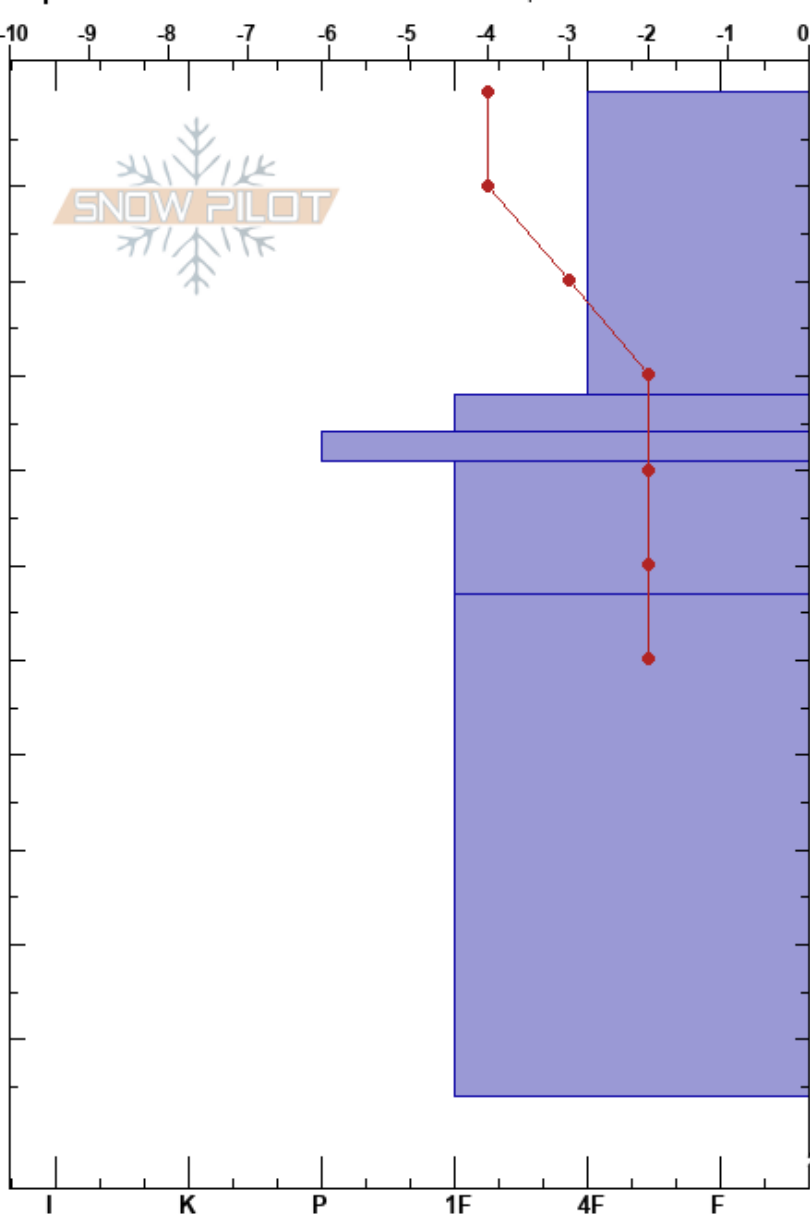

20230722 la hoyita w  
Bariloche Alrededores  
Argentina

Elevación: 2030 m  
Exposición: N

Específicas: Fosa cavada en un estación de esquí

CENTRO DE INFORMACION DE AVIACION BARILOCHE CINS:170  
22/07/2023 - 11:05

Coordenada:  
Ángulo de inclinación: 21°  
Carga del Viento: si

Estabilidad: B CINS:170  
Temp. del aire: -5°C  
Cielo: BKN  
Precipitación: NO  
Viento: W Moderada  
PF: 32 0-32cm: Problematic layer  
PS: 11

Notas del capas:

Tipo	Cristal		ρ kg/m³	Pruebas de estabilidad y notas de capa
	Tam	Humedad		
•	0.1			
• ( / )	0.3 (0.5)	D		
•	0.3	D-M		←ECTN3 @22cm Q1
=	0.1	M		←ECTN18 @31cm Q2
•	0.1	M		
•	0.3-0.5	M		

Notas: