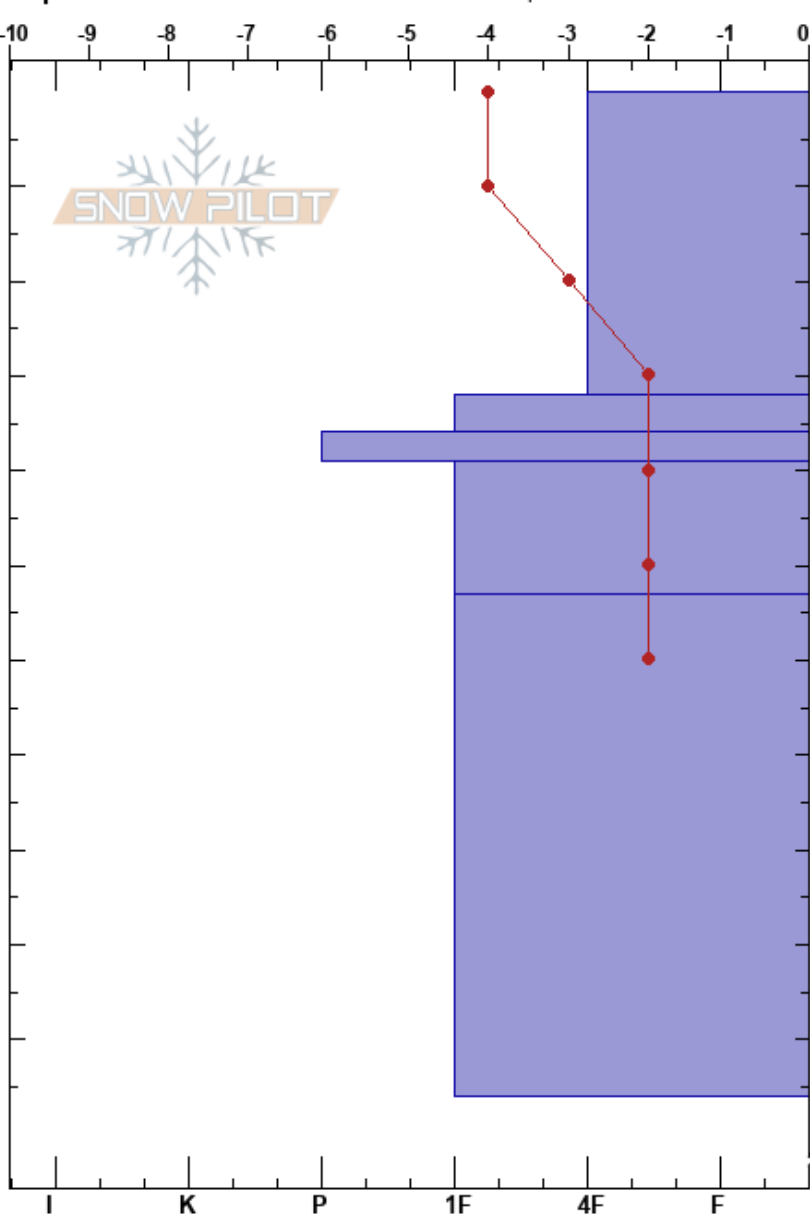

20230722 la hoyita w
Bariloche Alrededores
Argentina

Elevación: 2030 m
Exposición: N

Específicas: Fosa cavada en un estación de esquí

CENTRO DE INFORMACION DE AVIACION BARILOCHE CINS:170
22/07/2023 - 11:05

Coordenada:
Ángulo de inclinación: 21°
Carga del Viento: si

Estabilidad: B CINS:170
Temp. del aire: -5°C
Cielo: BKN
Precipitación: NO
Viento: W Moderada
PF: 32 0-32cm: Problematic layer
PS: 11

Notas del capas:

Tipo	Cristal		Pruebas de estabilidad y notas de capa
	Tam	Humedad ρ kg/m ³	
•	0.1		
• (/)	0.3 (0.5)	D	
•	0.3	D-M	←ECTN3 @22cm Q1
=	0.1	M	←ECTN18 @31cm Q2
•	0.1	M	
•	0.3-0.5	M	

Notas: