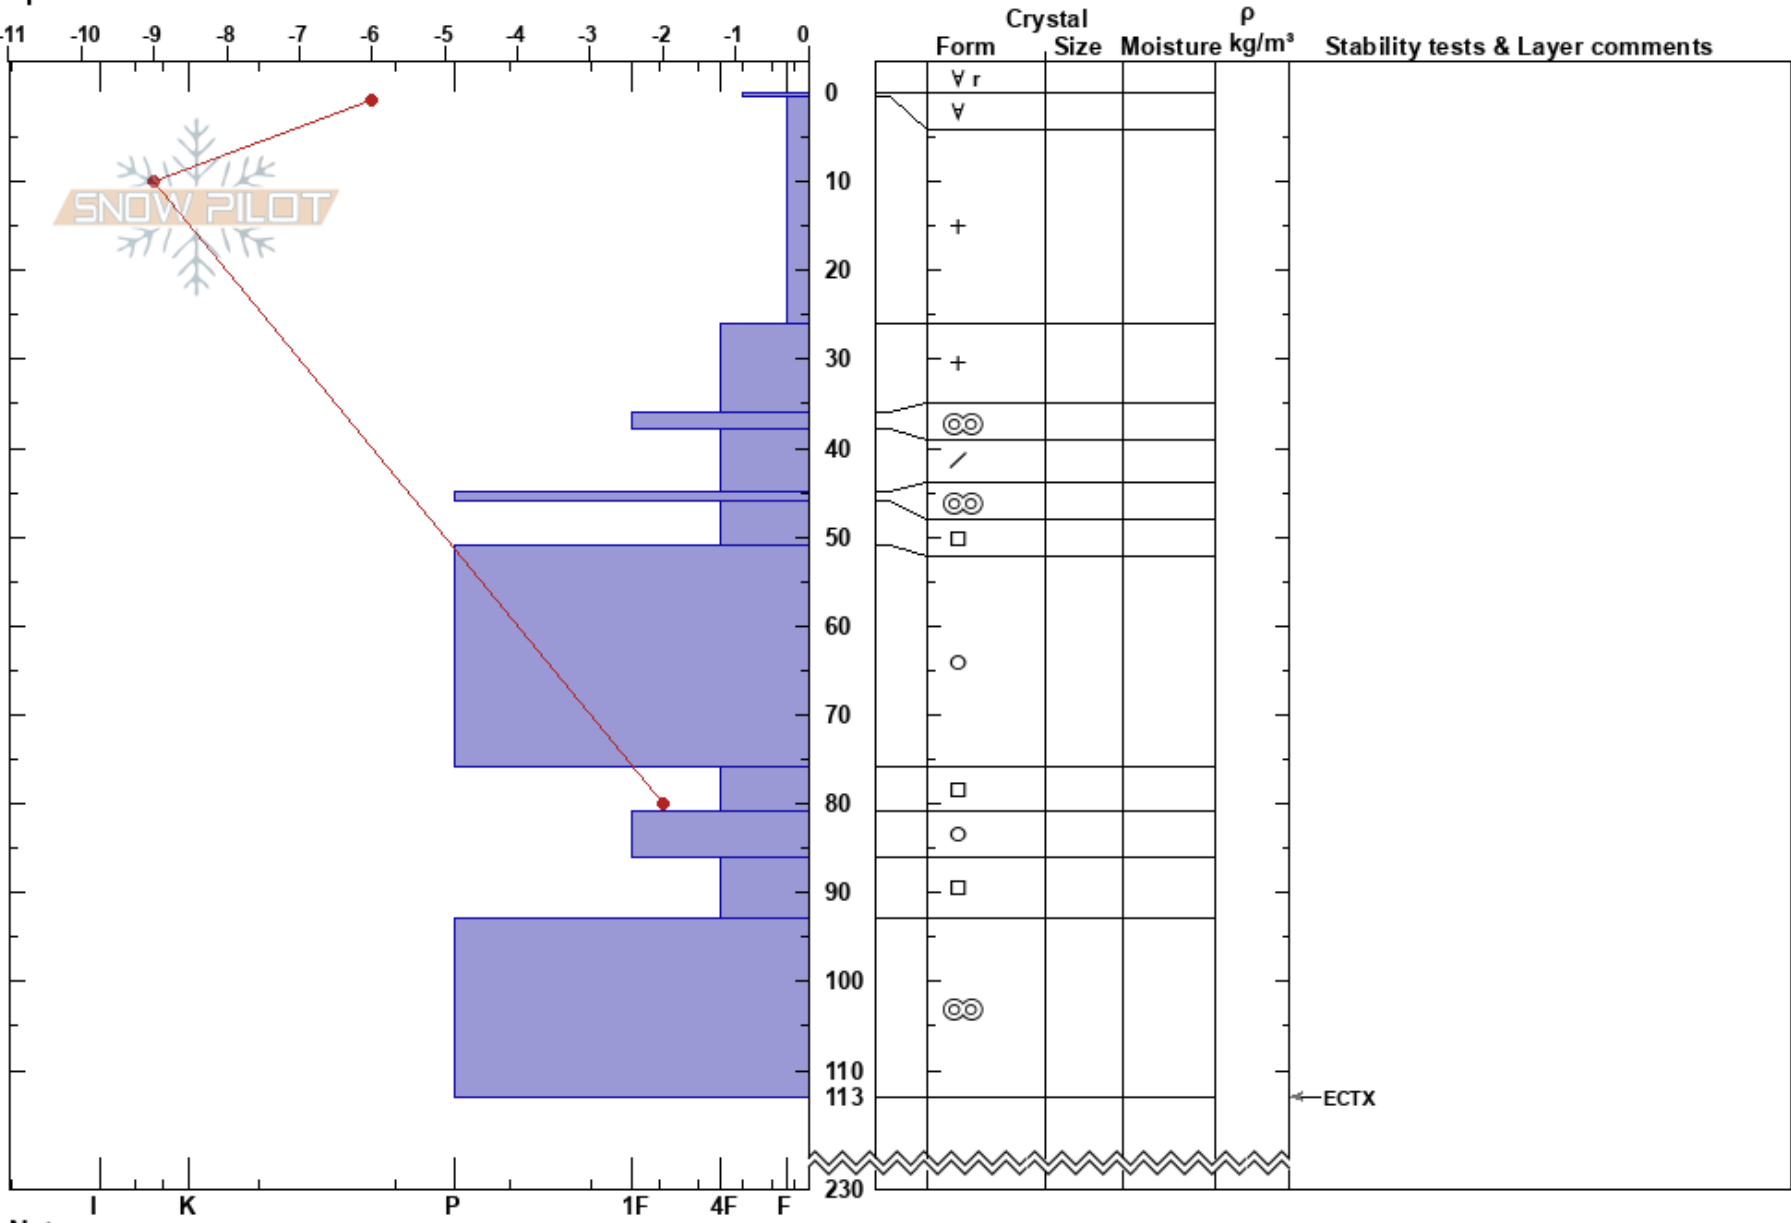

Royal Flush  
 Richardsons  
 New Zealand  
**Elevation:** 2150 m  
**Aspect:** SW  
**Specifics:**

Harris Mountain  
 21/07/2023 - 13:40  
**Co-ord:** -44.55516N, 168.63636E  
**Slope Angle:** 27°  
**Wind Loading:**

**Stability:**  
**Air Temperature:** 0°C  
**Sky Cover:** CLR  
**Precipitation:** NO  
**Wind:** E Calm

**HS:** 230  
**PF:** 30  
**Layer Notes:**

**Notes:** Slap & Roach