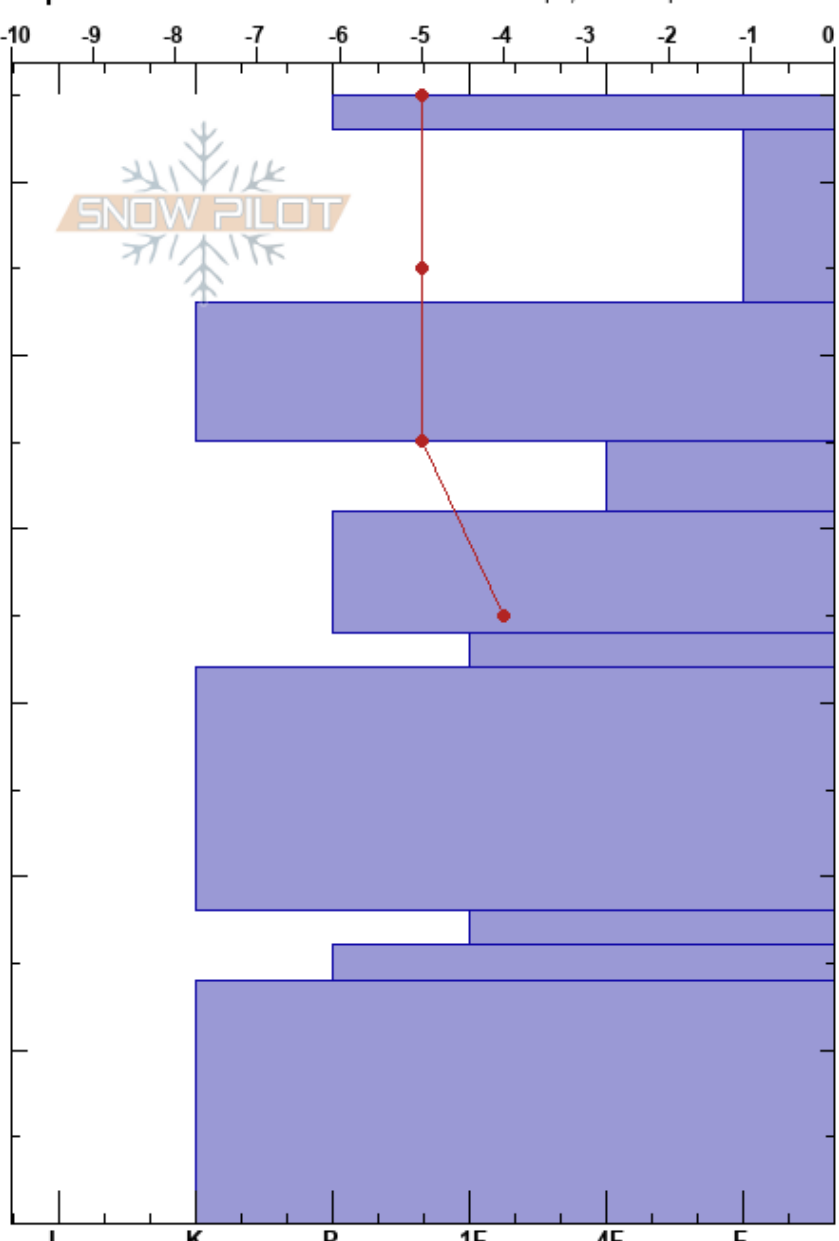

Base Cerro Montura
Volcán Lonquimay
Chile

Leo Sanchez
17/07/2023 - 15:00
Coordinada: 19H 276090W 5745132

Estabilidad: Bien
Temp. del aire: 2°C
Cielo: FEW
Precipitación: NO
Viento: SE Brisa leve

HS: 65
PF: 12 45-41cm: Problematic layer
PS: 4

Elevación: 1450 m
Exposición: SE
Específicas: Fosa cavada en un estación de esquí; Pit es representante de backcountry; Colapso, localizado

Cristal	Tipo	Tam	Humedad kg/m³	ρ	Pruebas de estabilidad y notas de capa
	☐				
	•	0.5			
	/	1.5			
	•	0.5			
	⊖	1			
	•	1			
	•	0.5			
	•	1			
	⊗	2			
	⊗⊗				
	⊗	2			

Notas: Blowing: Prev
Facetas sobre superficie.