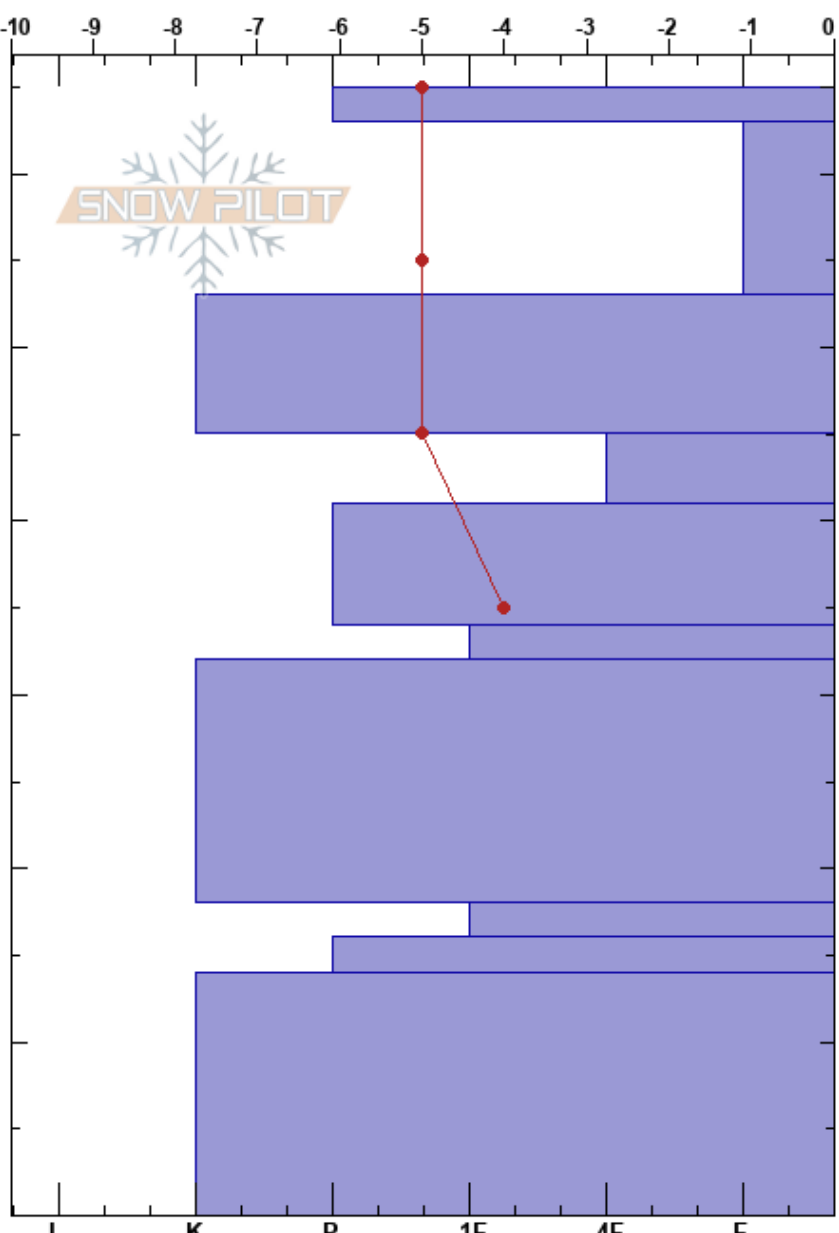

Base Cerro Montura
Volcán Lonquimay
Chile

Leo Sanchez
17/07/2023 - 15:00
Coordinada: 19H 276090W 5745132

Estabilidad: Bien
Temp. del aire: 2°C
Cielo: FEW
Precipitación: NO
Viento: SE Brisa leve

HS: 65
PF: 12 45-41cm: Problematic layer
PS: 4

Elevación: 1450 m
Exposición: SE
Específicas: Fosa cavada en un estación de esquí; Pit es representante de backcountry; Colapso, localizado

Cristal	Tipo	Tam	Humedad kg/m³	ρ	Pruebas de estabilidad y notas de capa
	☐				
	•	0.5			
	/	1.5			
	•	0.5			
	⊖	1			
	•	1			
	•	0.5			
	•	1			
	⊗	2			
	⊗⊗				
	⊗	2			

Notas: Blowing: Prev
Facetas sobre superficie.