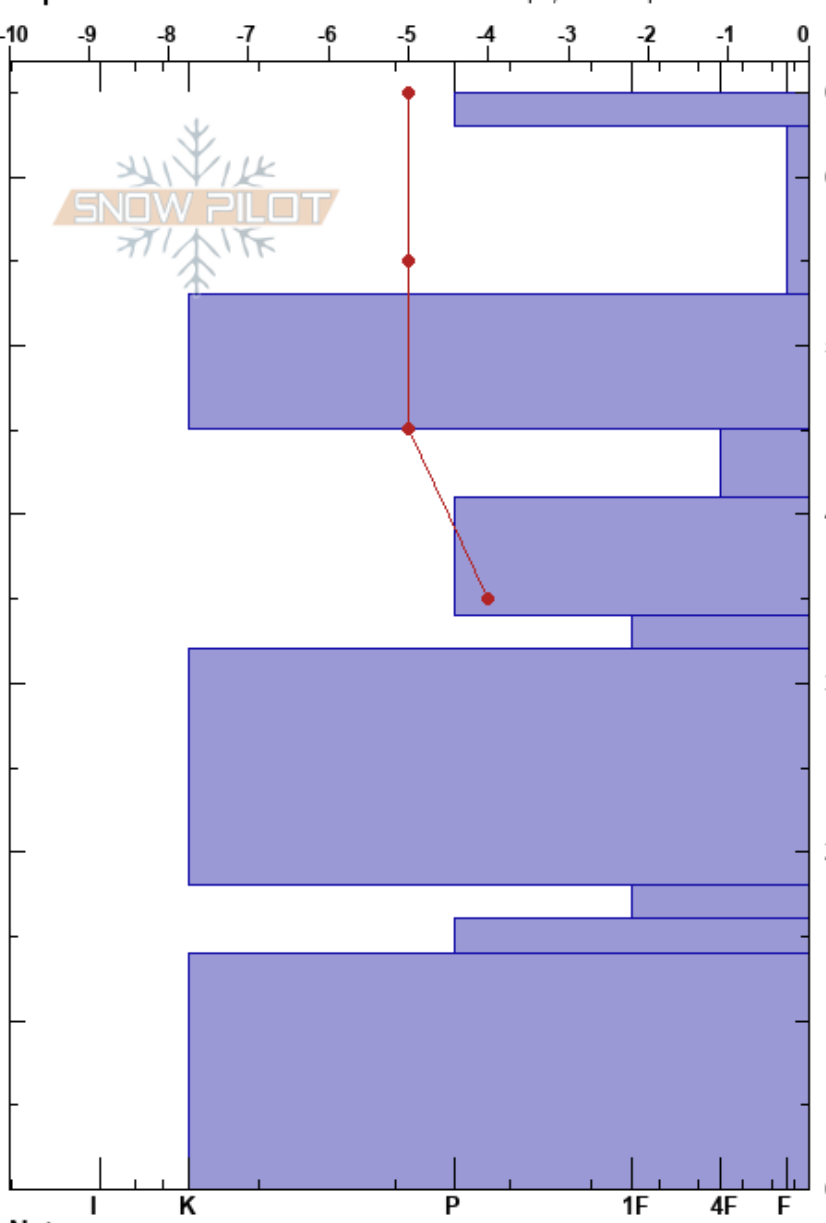

Cerro Montura Pro 1  
 Volcán Lonquimay  
 Chile  
 Elevación: 1450 m  
 Exposición: 143°

Christian Barra  
 19/07/2023 - 15:00  
 Coordinada: 19H 276945W 5744622S  
 Ángulo de inclinación: 17°  
 Carga del Viento:

Estabilidad:  
 Temp. del aire: 2°C  
 Cielo: FEW  
 Precipitación: NO  
 Viento: Moderada

HS: 65  
 PF: 11 16-14cm: Problematic layer  
 PS: 5

Específicas: Fosa cavada en un estación de esquí; Pit es representante de backcountry

Cristal	ρ		Pruebas de estabilidad y notas de capa
	Tipo	Tam	
•	0.5-1		
	1.5-1.5		
•	0.5-1		
⊖	1-1.5		
•	1-1.5		
•	0.5-1		
•	1-1.5		
⊖	2-2.5		
⊖⊖			
⊖	2-2.5		

Notas: