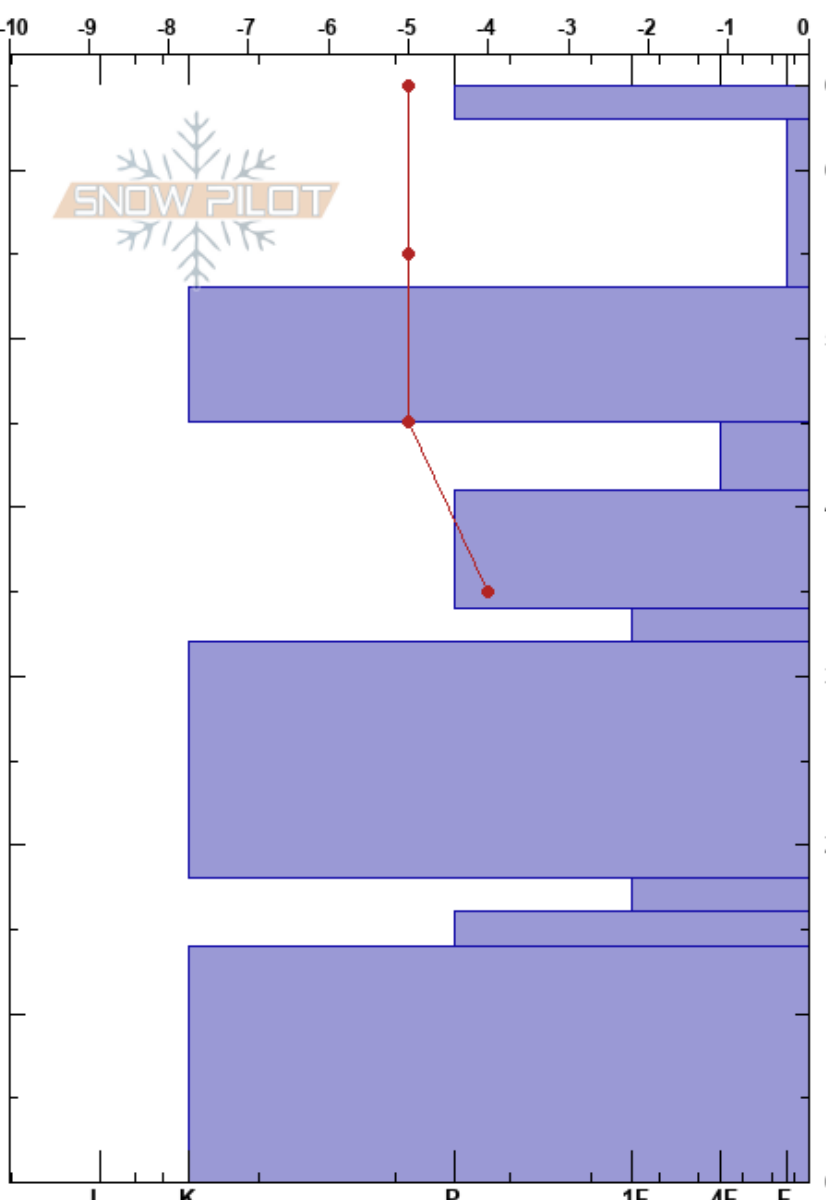

Cerro Montura Pro 1
 Volcán Lonquimay
 Chile
 Elevación: 1450 m
 Exposición: 143°

Christian Barra
 19/07/2023 - 15:00
 Coordinada: 19H 276945W 5744622S
 Ángulo de inclinación: 17°
 Carga del Viento:

Estabilidad:
 Temp. del aire: 2°C
 Cielo: FEW
 Precipitación: NO
 Viento: Moderada

HS: 65
 PF: 11 16-14cm: Problematic layer
 PS: 5

Específicas: Fosa cavada en un estación de esquí; Pit es representante de backcountry

Cristal	Cristal		ρ	Pruebas de estabilidad y notas de capa
	Tipo	Tam		
	•	0.5-1		
		1.5-1.5		
	•	0.5-1		
	⊖	1-1.5		
	•	1-1.5		
	•	0.5-1		
	•	1-1.5		
	⊖	2-2.5		
	⊖⊖			
	⊖	2-2.5		