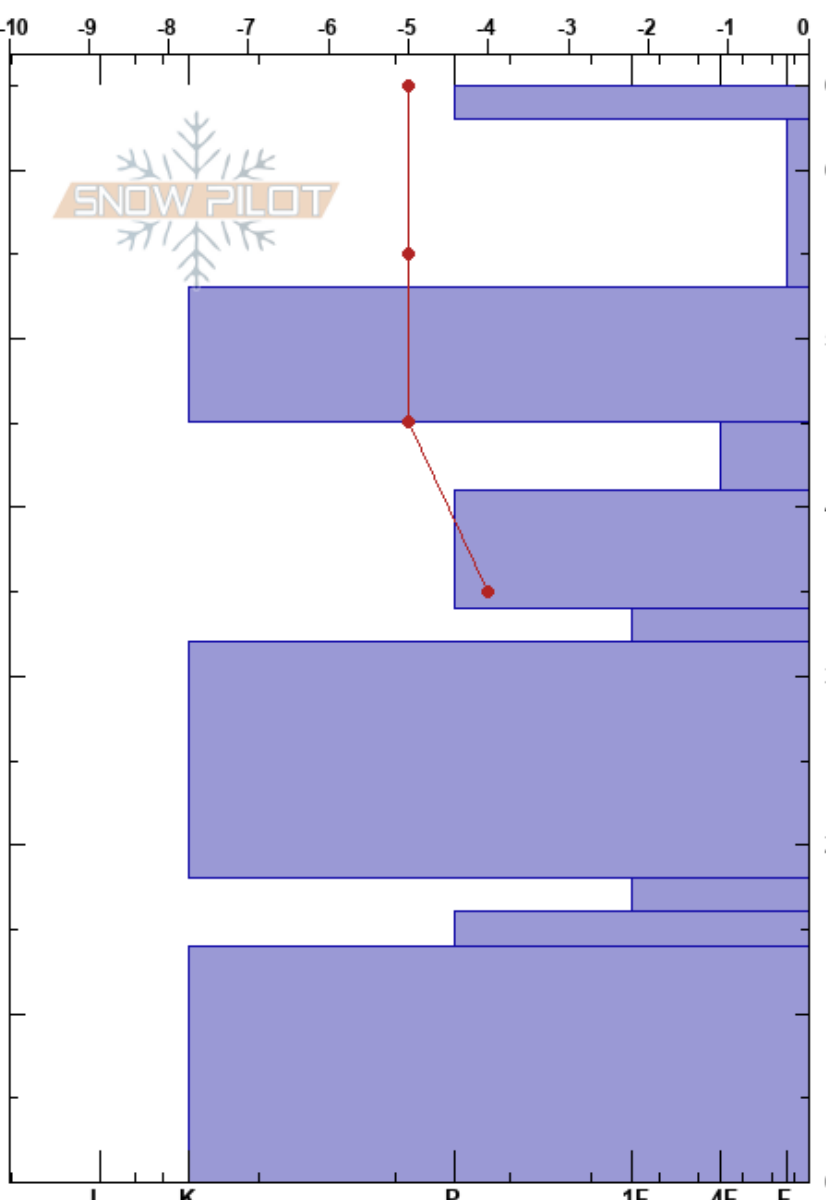

Cerro Montura Pro 1  
 Volcán Lonquimay  
 Chile  
 Elevación: 1450 m  
 Exposición: 143°

Christian Barra  
 19/07/2023 - 15:00  
 Coordinada: 19H 276945W 5744622S  
 Ángulo de inclinación: 17°  
 Carga del Viento:

Estabilidad:  
 Temp. del aire: 2°C  
 Cielo: FEW  
 Precipitación: NO  
 Viento: Moderada

HS: 65  
 PF: 11 16-14cm: Problematic layer  
 PS: 5

Específicas: Fosa cavada en un estación de esquí; Pit es representante de backcountry

Cristal	ρ		Pruebas de estabilidad y notas de capa
	Tipo	Tam	
•	0.5-1		
	1.5-1.5		
•	0.5-1		
⊖	1-1.5		
•	1-1.5		
•	0.5-1		
•	1-1.5		
⊖	2-2.5		
⊖⊖			
⊖	2-2.5		

Notas:

I K P 1F 4F F