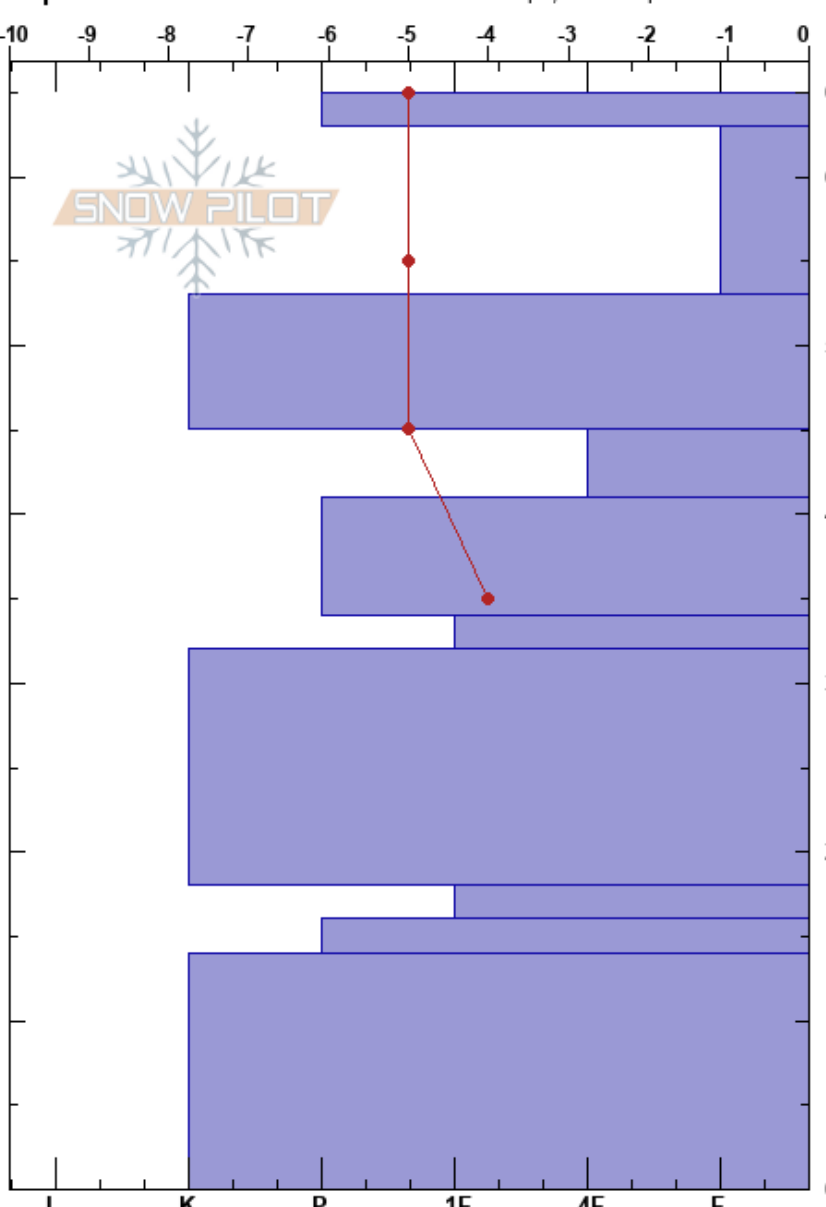

cerro montura  
 Volcán Lonquimay  
 Chile  
 Elevación: 1450 m  
 Exposición: 143°

pablo lepe  
 17/07/2023 - 15:00  
 Coordenada: 19H 276907W 57445710  
 Ángulo de inclinación: 17°  
 Carga del Viento: no

Estabilidad:  
 Temp. del aire: 2°C  
 Cielo: FEW  
 Precipitación: NO  
 Viento: NW Brisa leve

HS: 65  
 PF: 12  
 PS: 5  
 65-63cm: facetas en SF  
 45-41cm: facetas con costra arriba  
 45-41cm: Problematic layer

Específicas: Fosa cavada en un estación de esquí; Pit es representante de backcountry

Cristal	Cristal		ρ	Pruebas de estabilidad y notas de capa
	Tipo	Tam		
●		0.5		65-63cm: facetas en SF
/		1.5		
●		0.5		45-41cm: facetas con costra arriba
⊖		1		
●		1		
●		0.5		
●		1		
⊙		2		
⊙				
⊙		2		