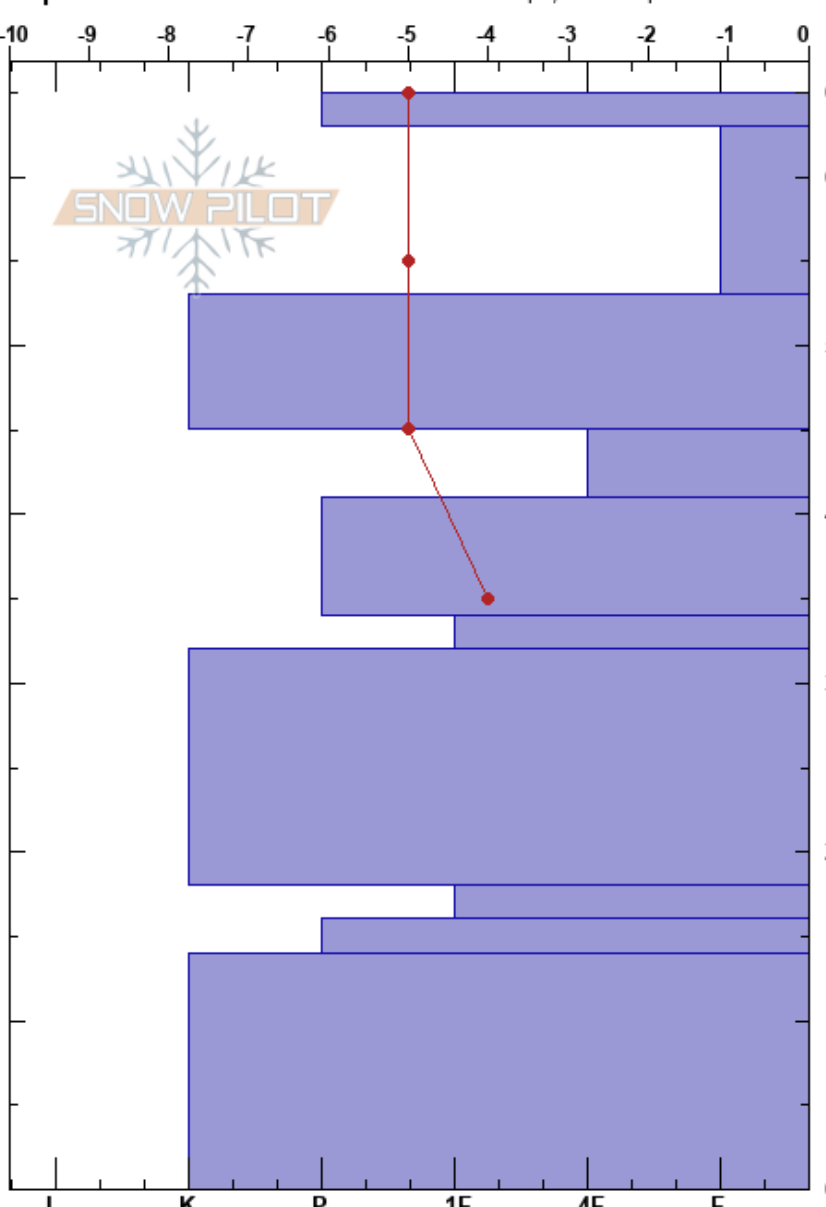

cerro montura  
 Volcán Lonquimay  
 Chile  
 Elevación: 1450 m  
 Exposición: 143°

pablo lepe  
 17/07/2023 - 15:00  
 Coordinada: 19H 276907W 57445710  
 Ángulo de inclinación: 17°  
 Carga del Viento: no

Estabilidad:  
 Temp. del aire: 2°C  
 Cielo: FEW  
 Precipitación: NO  
 Viento: NW Brisa leve

HS: 65  
 PF: 12  
 PS: 5  
 65-63cm: facetas en SF  
 45-41cm: facetas con costra arriba  
 45-41cm: Problematic layer

Específicas: Fosa cavada en un estación de esquí; Pit es representante de backcountry

Cristal	ρ		Pruebas de estabilidad y notas de capa
	Tipo	Tam	
•	0.5		65-63cm: facetas en SF
/	1.5		
•	0.5		45-41cm: facetas con costra arriba
⊖	1		
•	1		
•	0.5		
•	1		
⊙	2		
⊙			
⊙	2		