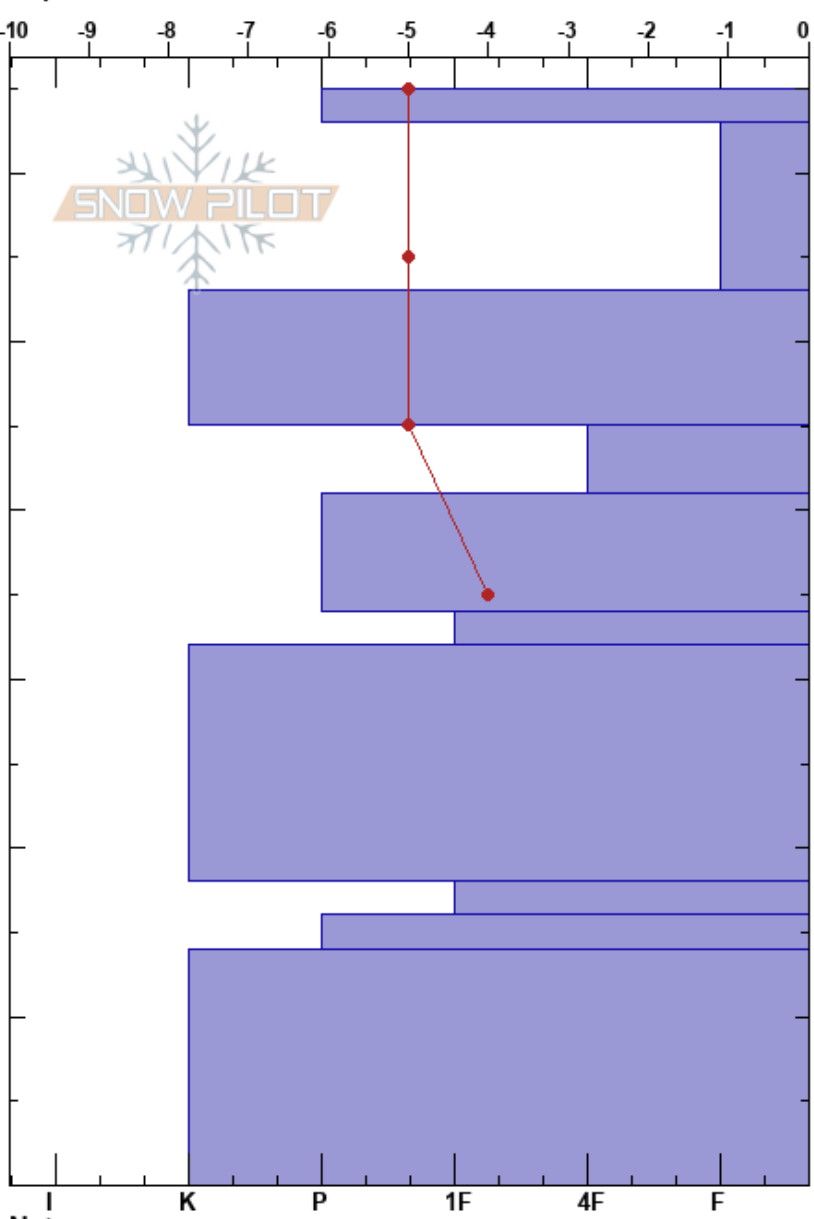

PRO 1 MONTURA
 Volcán Lonquimay
 Chile
 Elevación: 1450 m
 Exposición: SE

Marisa Santos
 19/07/2023 - 15:00
 Coordenada: -38.40717S, -71.57576W
 Ángulo de inclinación: 17°
 Carga del Viento:

Estabilidad:
 Temp. del aire: 8°C
 Cielo: BKN
 Precipitación: RM
 Viento: W Moderada

HS: 65
 PF: 17
 PS: 7
 63-53cm: Problematic layer

Notas del capas:

Específicas: Fosa cavada en un estación de esquí; Colapso, localizado

Tipo	Cristal		Humedad kg/m³	Pruebas de estabilidad y notas de capa
	Tam			
∅ r				
•	0.5			
/	1.5			
•	0.5			
⊖	1			
•	1			
•	0.5			
•	1			
⊖	2			
⊖⊖				
⊖	2			