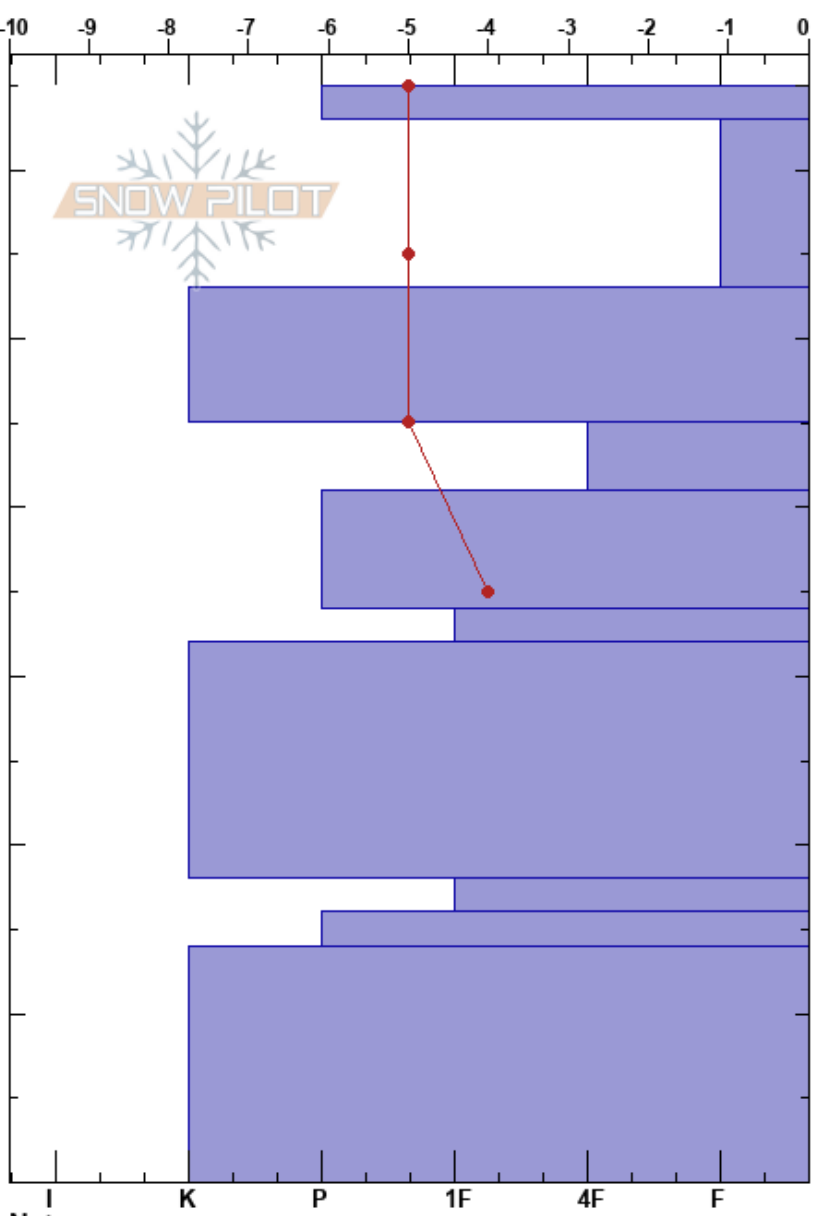

PRO 1 MONTURA
 Volcán Lonquimay
 Chile
 Elevación: 1450 m
 Exposición: SE

Marisa Santos
 19/07/2023 - 15:00
 Coordenada: -38.40717S, -71.57576W
 Ángulo de inclinación: 17°
 Carga del Viento:

Estabilidad:
 Temp. del aire: 8°C
 Cielo: BKN
 Precipitación: RM
 Viento: W Moderada

HS: 65
 PF: 17
 PS: 7
 63-53cm: Problematic layer

Notas del capas:

Específicas: Fosa cavada en un estación de esquí; Colapso, localizado

Tipo	Cristal		Humedad kg/m³	Pruebas de estabilidad y notas de capa
	Tam	ρ		
⊠ r				
•	0.5			
/	1.5			
•	0.5			
⊖	1			
•	1			
•	0.5			
•	1			
⊗	2			
⊙⊙				
⊗	2			