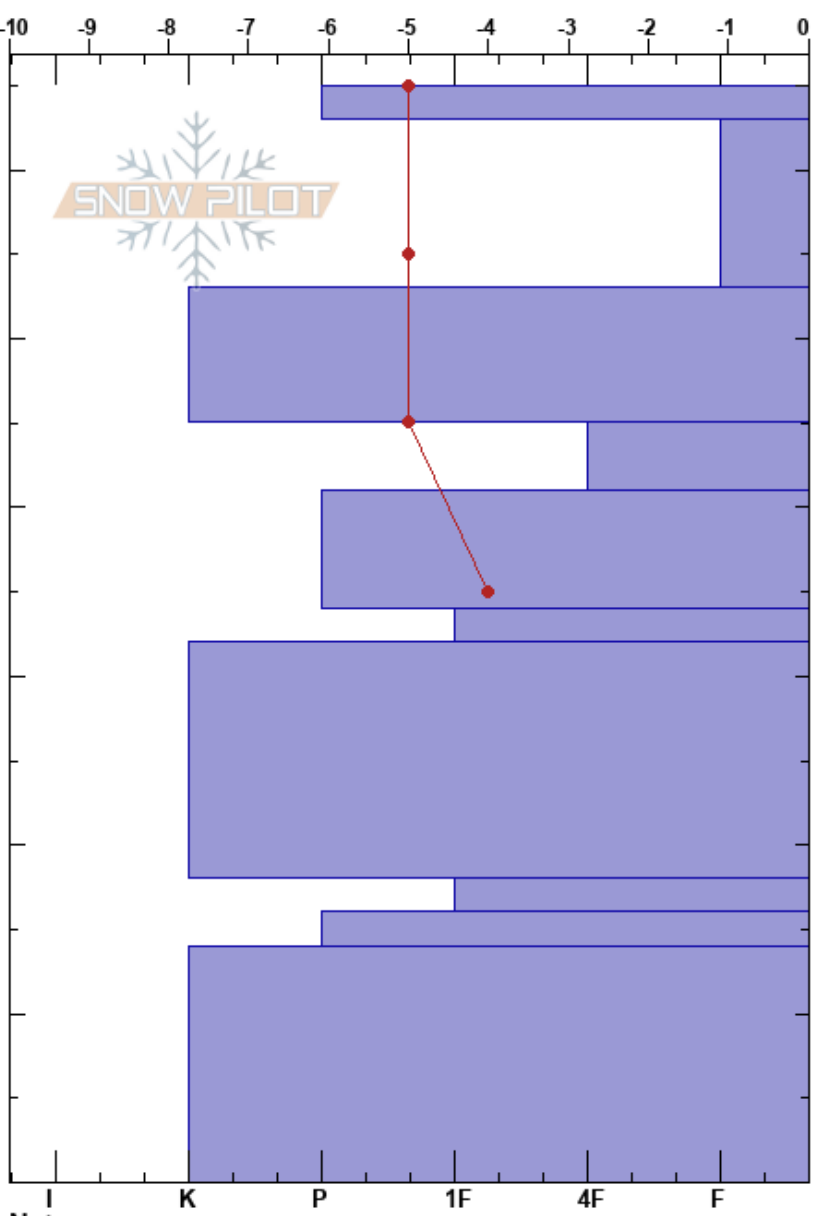

PRO 1 MONTURA
 Volcán Lonquimay
 Chile
 Elevación: 1450 m
 Exposición: SE

Marisa Santos
 19/07/2023 - 15:00
 Coordenada: -38.40717S, -71.57576W
 Ángulo de inclinación: 17°
 Carga del Viento:

Estabilidad:
 Temp. del aire: 8°C
 Cielo: BKN
 Precipitación: RM
 Viento: W Moderada

HS: 65
 PF: 17
 PS: 7
 63-53cm: Problematic layer

Notas del capas:

Específicas: Fosa cavada en un estación de esquí; Colapso, localizado

Tipo	Cristal		Humedad kg/m³	Pruebas de estabilidad y notas de capa
	Tam	ρ		
⊠ r				
•	0.5			
/	1.5			
•	0.5			
⊖	1			
•	1			
•	0.5			
•	1			
⊗	2			
⊙				
⊗	2			