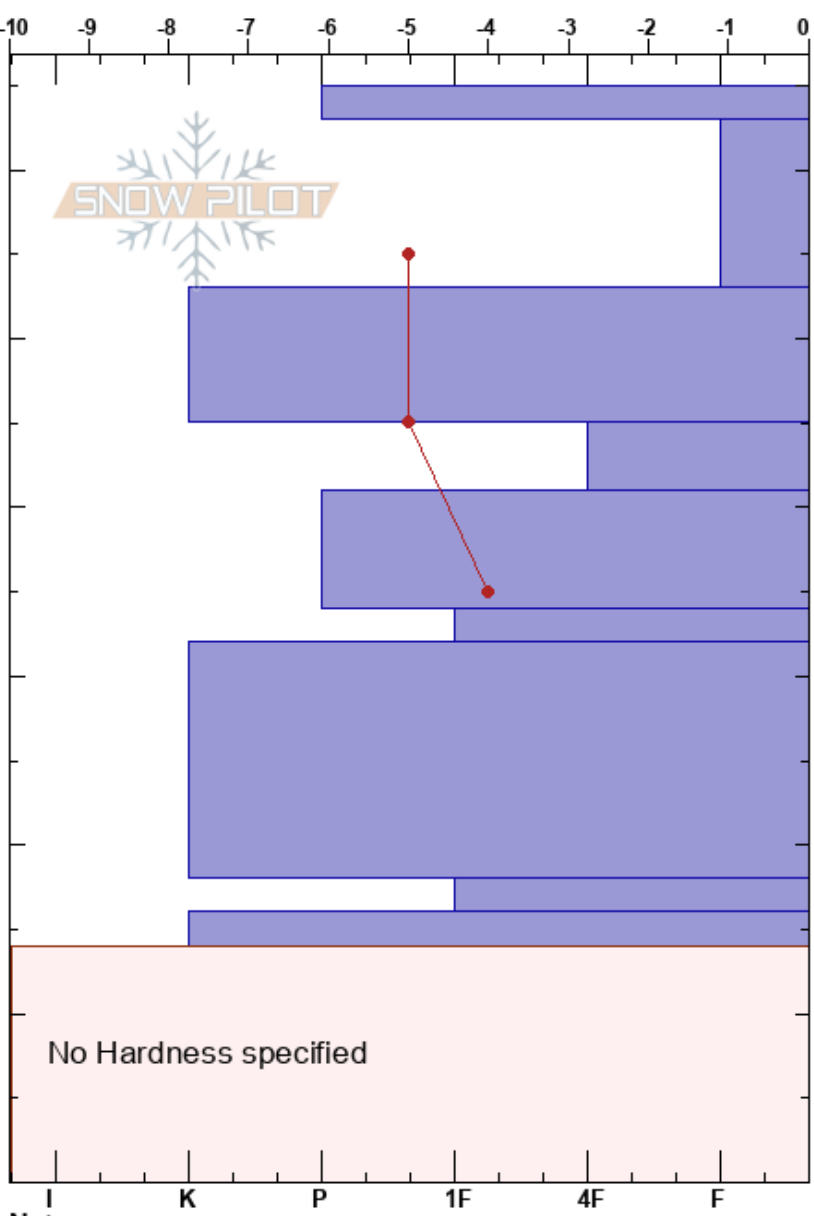

PRO 1 Cerro Montura
 Volcán Lonquimay
 Chile
 Elevación: 1450 m
 Exposición: SE

Marisa Santos
 19/07/2023 - 15:00
 Coordinada: -38.40577S, -71.57644W
 Ángulo de inclinación: 17°
 Carga del Viento: no

Estabilidad:
 Temp. del aire: 7°C
 Cielo: BKN
 Precipitación: RM
 Viento: W Moderada

HS:65
 PF: 17
 PS: 7
 63-53cm: Problematic layer

Notas del capas:

Específicas: Fosa cavada en un estación de esquí; Colapso, localizado

Cristal	Tipo	Tam	Humedad	ρ kg/m ³	Pruebas de estabilidad y notas de capa
	☐				
	•	0.5			
	/	1.5			
	•	0.5			
	⊖	1			
	•	1			
	•	0.5			
		1			
	⊙⊙	2			
	⊗	2			
	⊙°				