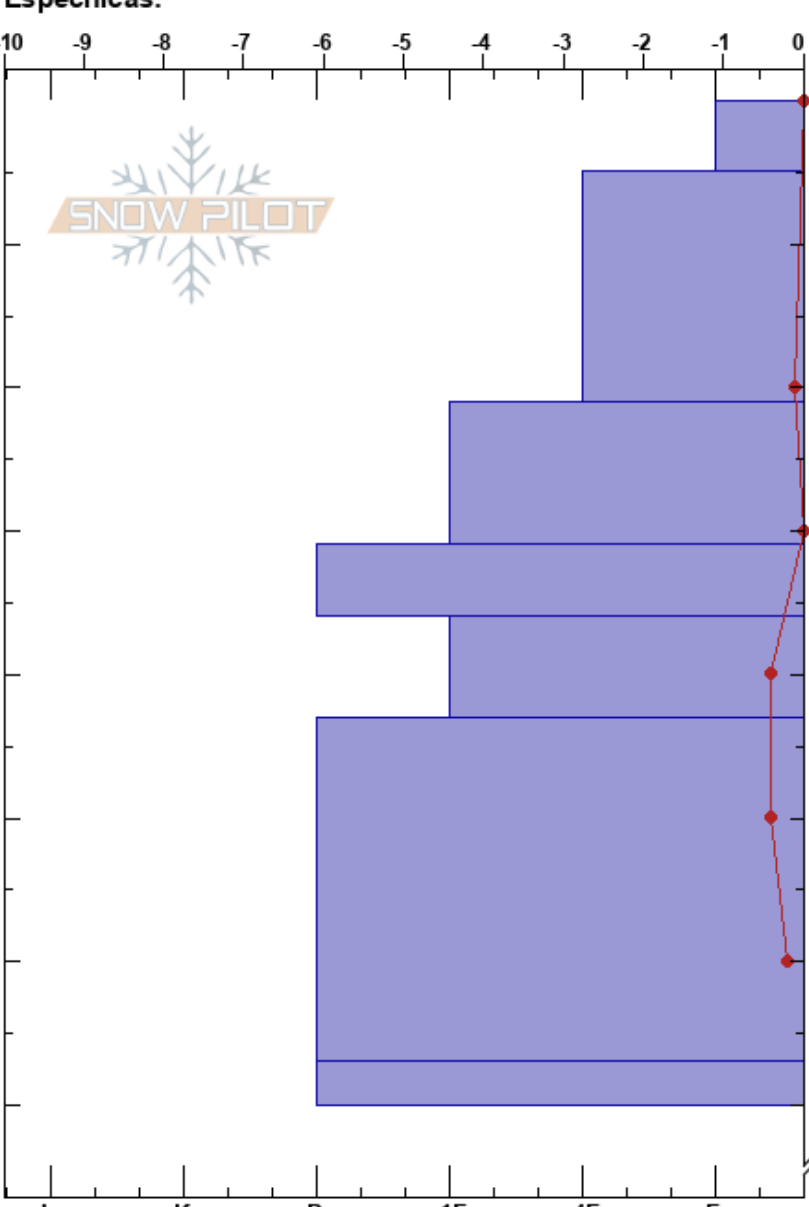

Amancay
 Bariloche Alrededores
 Argentina
Elevación:
Exposición:
Específicas:

CENTRO DE INFORMACION DE AVIACION
 19/07/2023 - 11:30
Coordinada:
Ángulo de inclinación:
Carga del Viento:

Estabilidad:
Temp. del aire: 2.9°C
Cielo: BKN
Precipitación: NO
Viento: NW Brisa leve

Notas del capas:

Tipo	Cristal		ρ kg/m ³	Pruebas de estabilidad y notas de capa
	Tam	Humedad		
○	2	W-V	230	← CT1, SC @5cm
/		M		
.	0.3	M	350	
⊗	2	W		
.	0.3	M	330	
●	0.5	M		
⊙		M		

Notas: