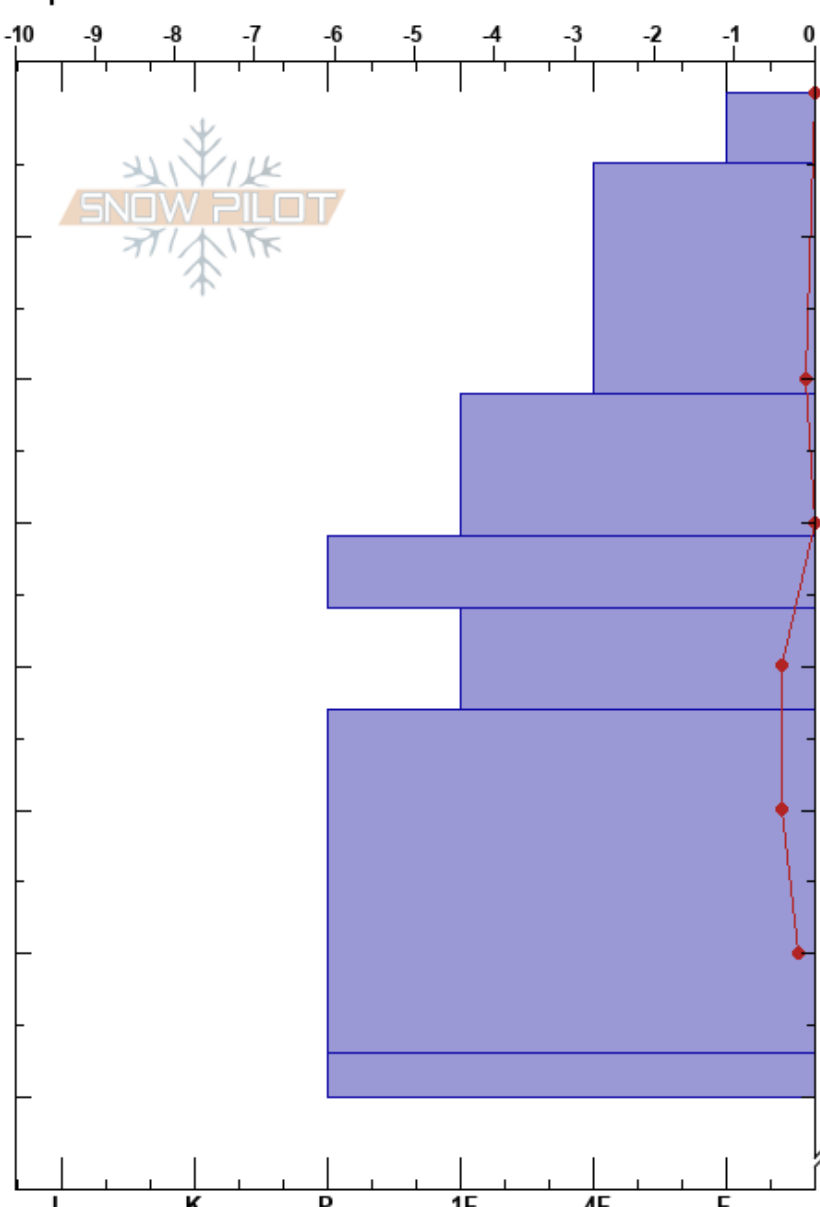

Amancay
 Bariloche Alrededores
 Argentina
Elevación:
Exposición:
Específicas:

CENTRO DE INFORMACION DE AVIACION
 19/07/2023 - 11:30
Coordenada:
Ángulo de inclinación:
Carga del Viento:

Estabilidad:
Temp. del aire: 2.9°C
Cielo: BKN
Precipitación: NO
Viento: NW Brisa leve

Notas del capas:

Tipo	Cristal		ρ kg/m ³	Pruebas de estabilidad y notas de capa
	Tam	Humedad		
○	2	W-V	230	← CT1, SC @5cm
/		M		
.	0.3	M	350	
⊗	2	W		
.	0.3	M	330	
●	0.5	M		
⊙		M		

Notas: