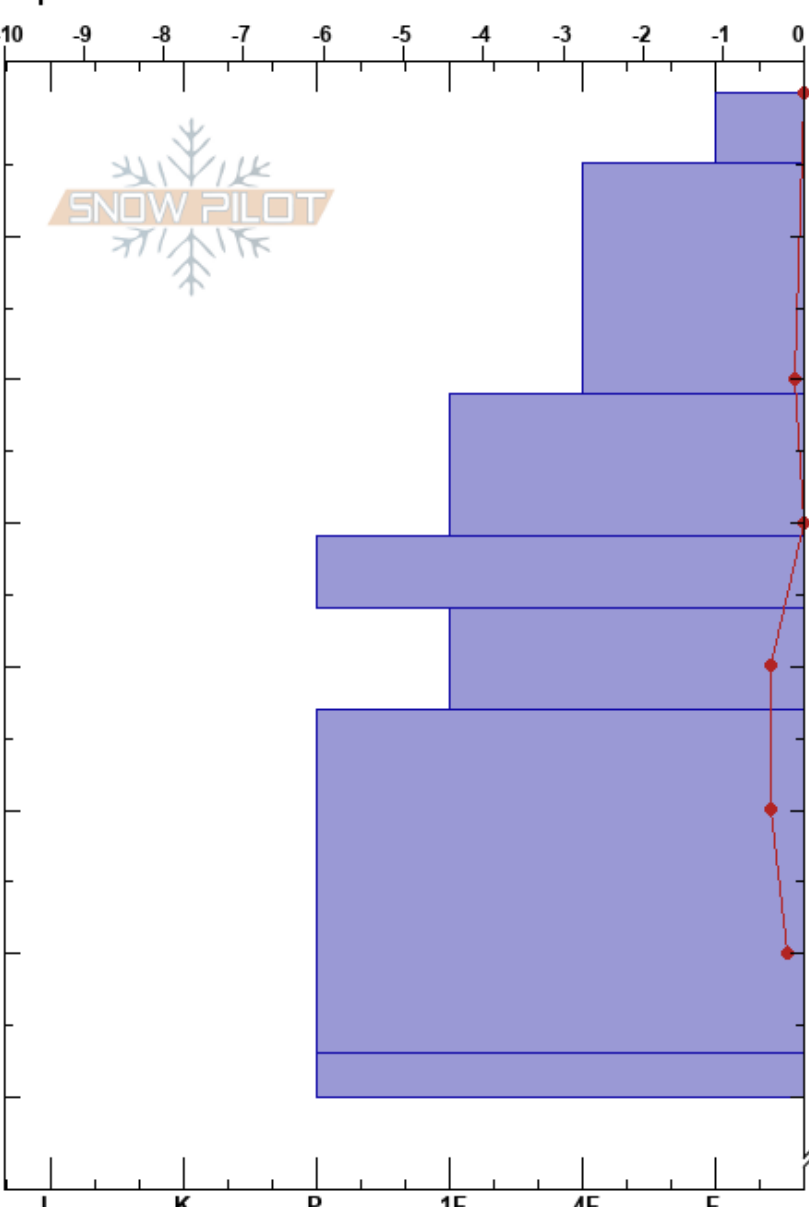

Amancay
 Bariloche Alrededores
 Argentina
Elevación:
Exposición:
Específicas:

CENTRO DE INFORMACION DE AVIACION
 19/07/2023 - 11:30
Coordinada:
Ángulo de inclinación:
Carga del Viento:

Estabilidad:
Temp. del aire: 2.9°C
Cielo: BKN
Precipitación: NO
Viento: NW Brisa leve

Notas del capas:

Tipo	Cristal		ρ kg/m³	Pruebas de estabilidad y notas de capa
	Tam	Humedad		
○	2	W-V	230	← CT1, SC @5cm
/		M		
.	0.3	M	350	
⊗	2	W		
.	0.3	M	330	
●	0.5	M		
⊙		M		

Notas: