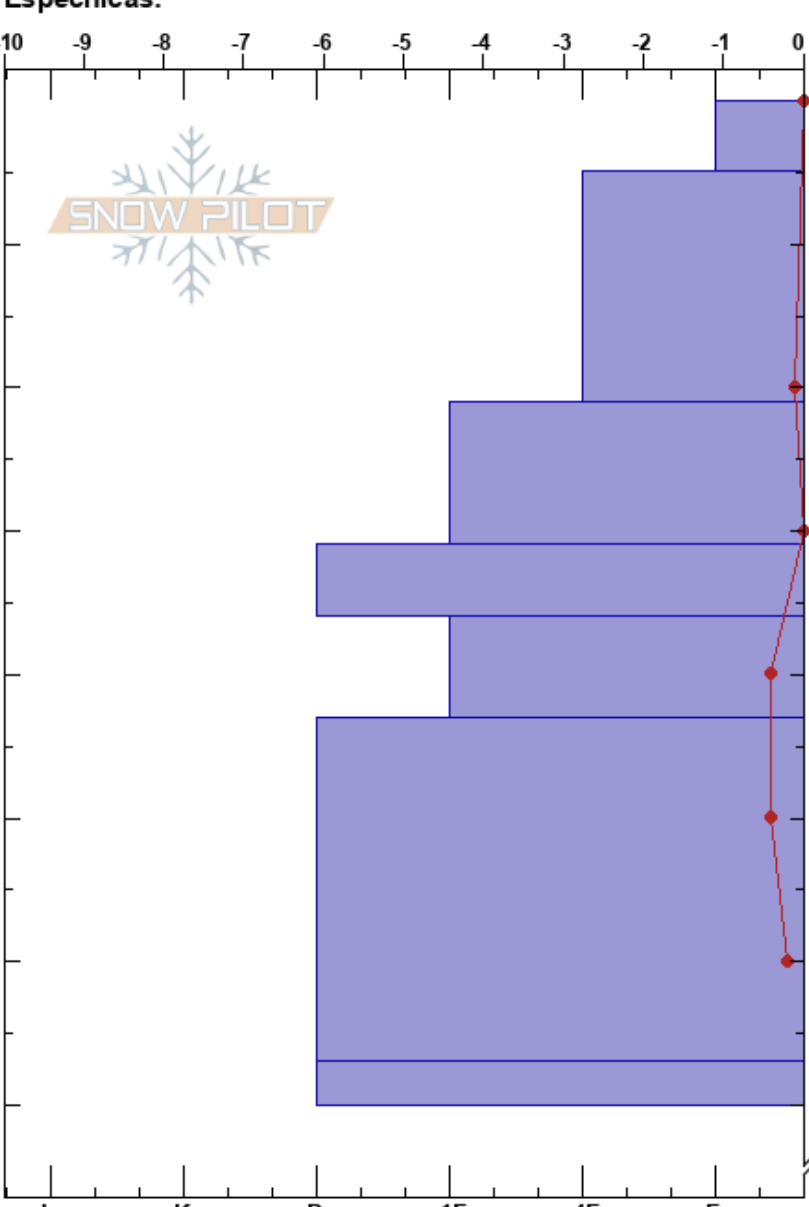

Amancay
 Bariloche Alrededores
 Argentina
Elevación:
Exposición:
Específicas:

CENTRO DE INFORMACION DE AVIACION
 19/07/2023 - 11:30
Coordenada:
Ángulo de inclinación:
Carga del Viento:

Estabilidad:
Temp. del aire: 2.9°C
Cielo: BKN
Precipitación: NO
Viento: NW Brisa leve

Notas del capas:

Tipo	Cristal		ρ kg/m ³	Pruebas de estabilidad y notas de capa
	Tam	Humedad		
○	2	W-V	230	← CT1, SC @5cm
/		M		
.	0.3	M	350	
⊗	2	W		
.	0.3	M	330	
●	0.5	M		
⊙		M		

Notas: