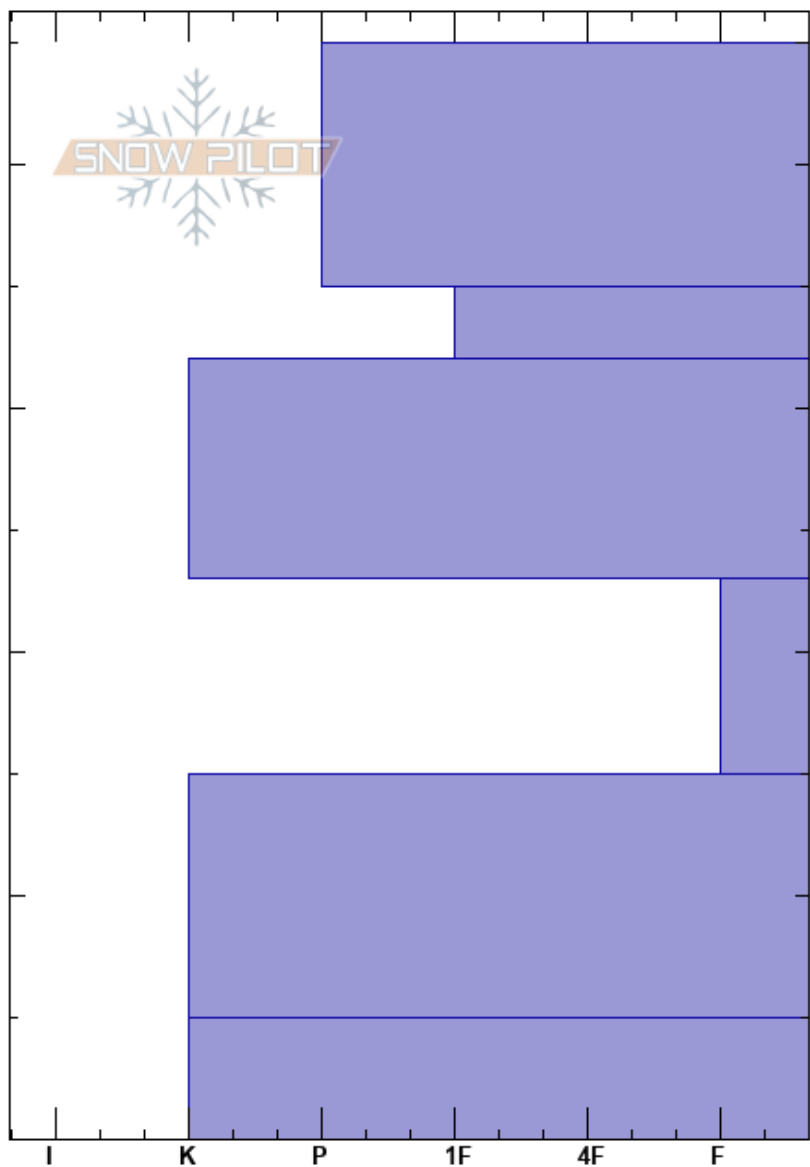

AAI pro1  
 Volcán Lonquimay  
 Chile  
**Elevación:**  
**Exposición:**  
**Específicas:** Colapso, localizado

Christian Santelices  
 18/07/2023 - 11:00  
**Coordinada:**  
**Ángulo de inclinación:**  
**Carga del Viento:** previamente

**Estabilidad:**  
**Temp. del aire:** 4°C  
**Cielo:** OVC  
**Precipitación:** S-1  
**Viento:** N Moderada

**HS:**45  
**Notas del capas:**  
 23-15cm: Problematic layer

Cristal	Tipo	Tam	Humedad kg/m³	ρ	Pruebas de estabilidad y notas de capa
	+				
	/	1			
	•	1			
	•	0.5			
	⊖	2			← CTV, SC @20cm SH ← ECTPV @20cm SH
	•	0.5			
	⊗				