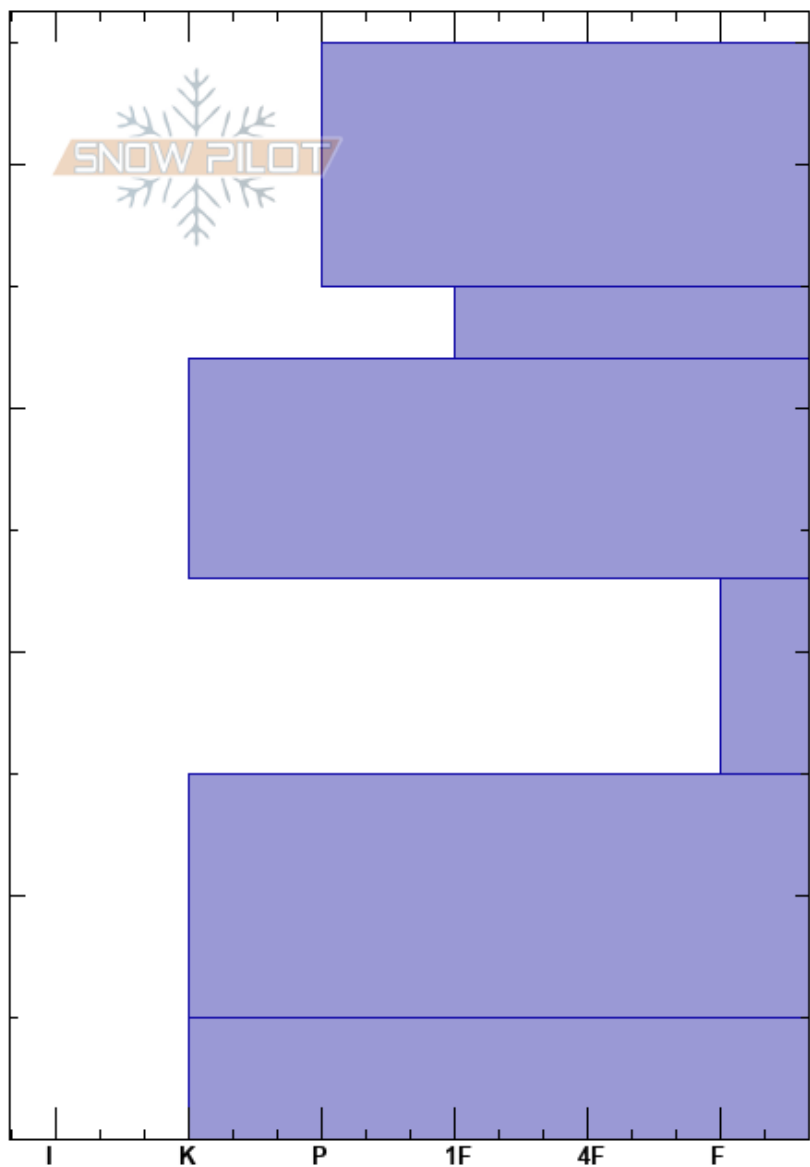

AAI pro1
 Volcán Lonquimay
 Chile
Elevación:
Exposición:
Específicas: Colapso, localizado

Christian Santelices
 18/07/2023 - 11:00
Coordinada:
Ángulo de inclinación:
Carga del Viento: previamente

Estabilidad:
Temp. del aire: 4°C
Cielo: OVC
Precipitación: S-1
Viento: N Moderada

HS:45
Notas del capas:
 23-15cm: Problematic layer

Cristal	Tipo	Tam	Humedad kg/m ³	ρ	Pruebas de estabilidad y notas de capa
	+				
	/	1			
	•	1			
	•	0.5			
	⊖	2			← CTV, SC @20cm SH ← ECTPV @20cm SH
	•	0.5			
	⊗				