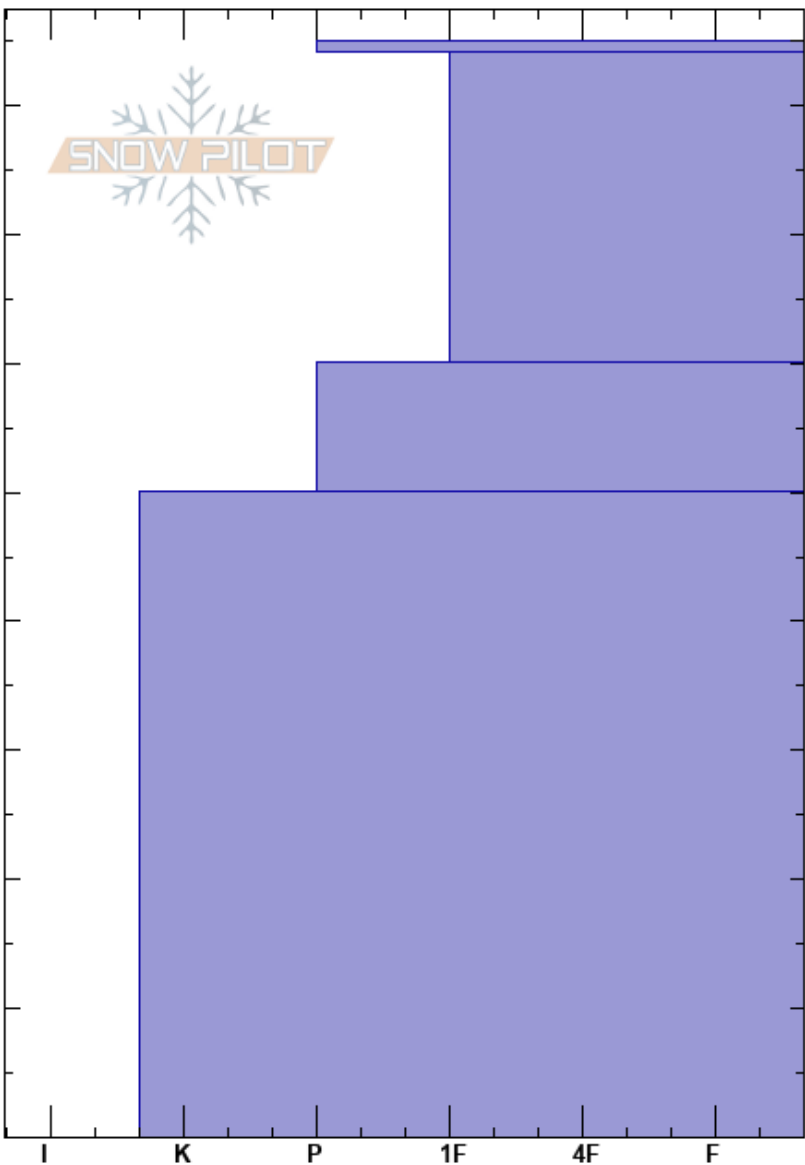

Corredor 1.5  
 Bariloche Alrededores  
 Argentina  
 Elevación: 1900 m  
 Exposición: N  
 Específicas:

Baguales baguales  
 17/07/2023 - 15:00  
 Coordenada: -41.51587S, -71.32929W  
 Ángulo de inclinación: 30°  
 Carga del Viento: previamente

Estabilidad:  
 Temp. del aire: -6°C  
 Cielo: CLR  
 Precipitación: NO  
 Viento: W Brisa leve

HS: 85  
 PF: 25  
 PS: 5  
 84-60cm: Problematic layer  
 50-0cm: con varias costras de hielo

Cristal Tipo	Tam	Humedad $\rho$ kg/m <sup>3</sup>	Pruebas de estabilidad y notas de capa
•	0.3	D	
⊖	0.3	D	
•	0.3	D	
○	1-3	D	50-0cm: con varias costras de hielo