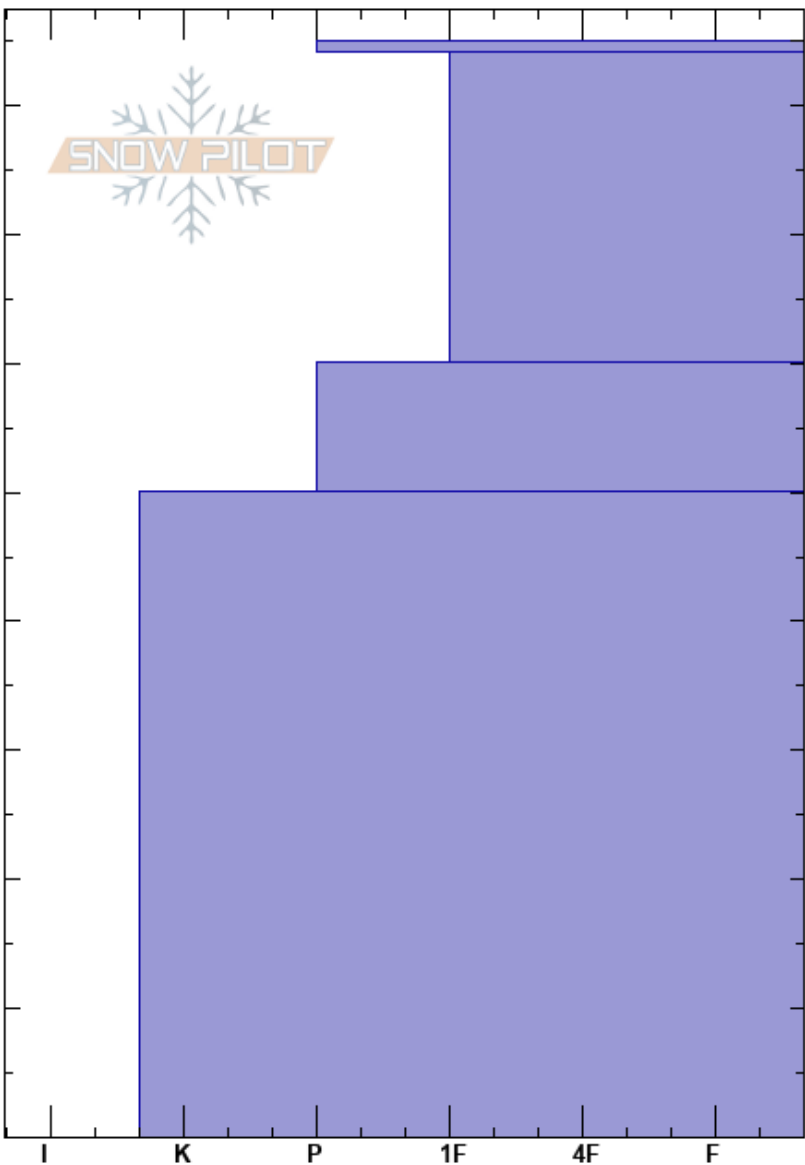

Corredor 1.5  
 Bariloche Alrededores  
 Argentina  
 Elevación: 1900 m  
 Exposición: N  
 Específicas:

Baguales baguales  
 17/07/2023 - 15:00  
 Coordenada: -41.51587S, -71.32929W  
 Ángulo de inclinación: 30°  
 Carga del Viento: previamente

Estabilidad:  
 Temp. del aire: -6°C  
 Cielo: CLR  
 Precipitación: NO  
 Viento: W Brisa leve

HS: 85  
 PF: 25  
 PS: 5  
 84-60cm: Problematic layer  
 50-0cm: con varias costras de hielo

Cristal Tipo	Tam	ρ Humedad kg/m³	Pruebas de estabilidad y notas de capa
•	0.3	D	
⊖	0.3	D	
•	0.3	D	
○	1-3	D	50-0cm: con varias costras de hielo