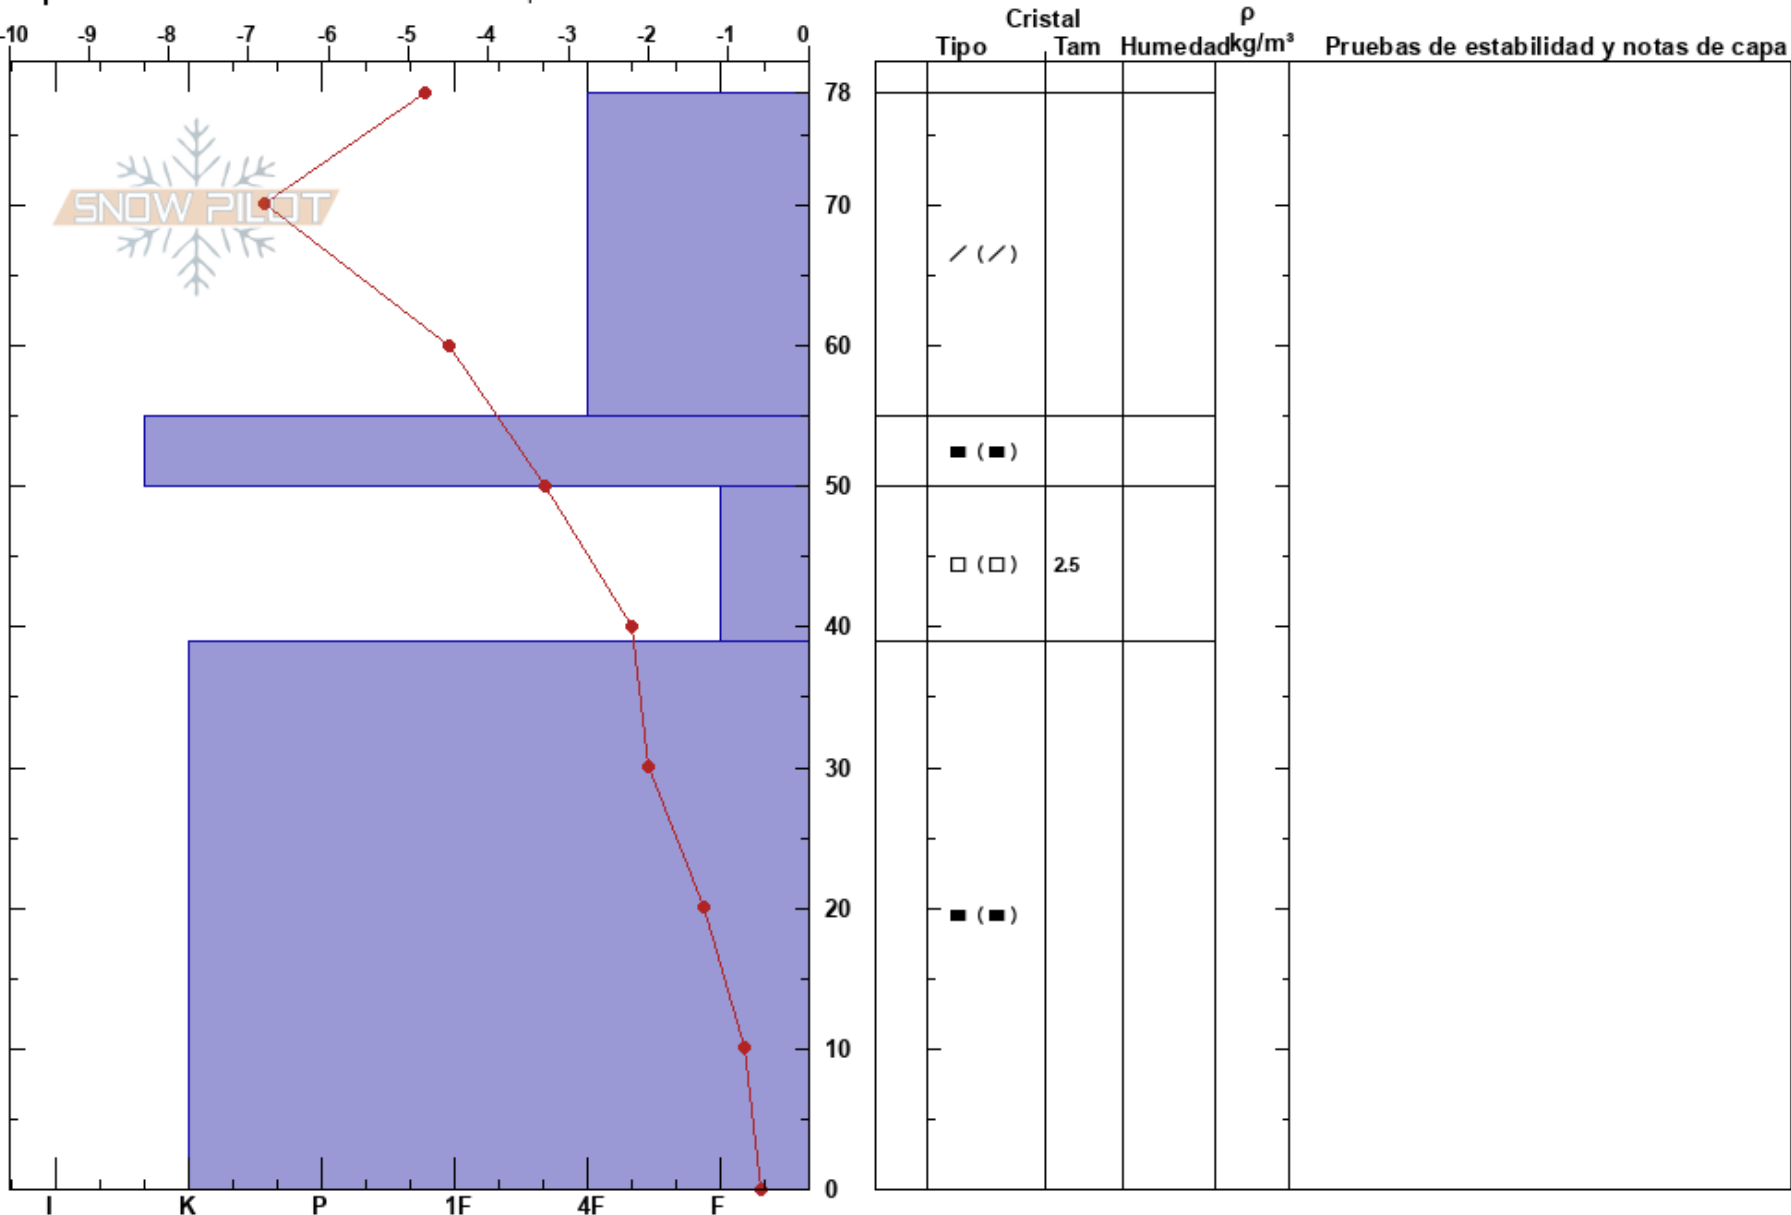

Valle Nevado, Pisteros
 Andes
 Chile
 Elevación: 3048 m
 Exposición: SE
 Específicas: Fosa cavada en un estación de esquí

Sergio Vega
 14/07/2023 - 08:14
 Coordinada:
 Ángulo de inclinación: 27°
 Carga del Viento:

Estabilidad:
 Temp. del aire: -0.6°C
 Cielo: BKN
 Precipitación: NO
 Viento: NW Brisa leve

HS:78
 Notas del capas:
 50-39cm: Problematic layer

Notas: Perfil realizado por Camila Vergara y Camila Garrido, con nevadas de 25cm aproximadamente, dos días atrás. Cielo 6/8 con nubes altocúmulos.