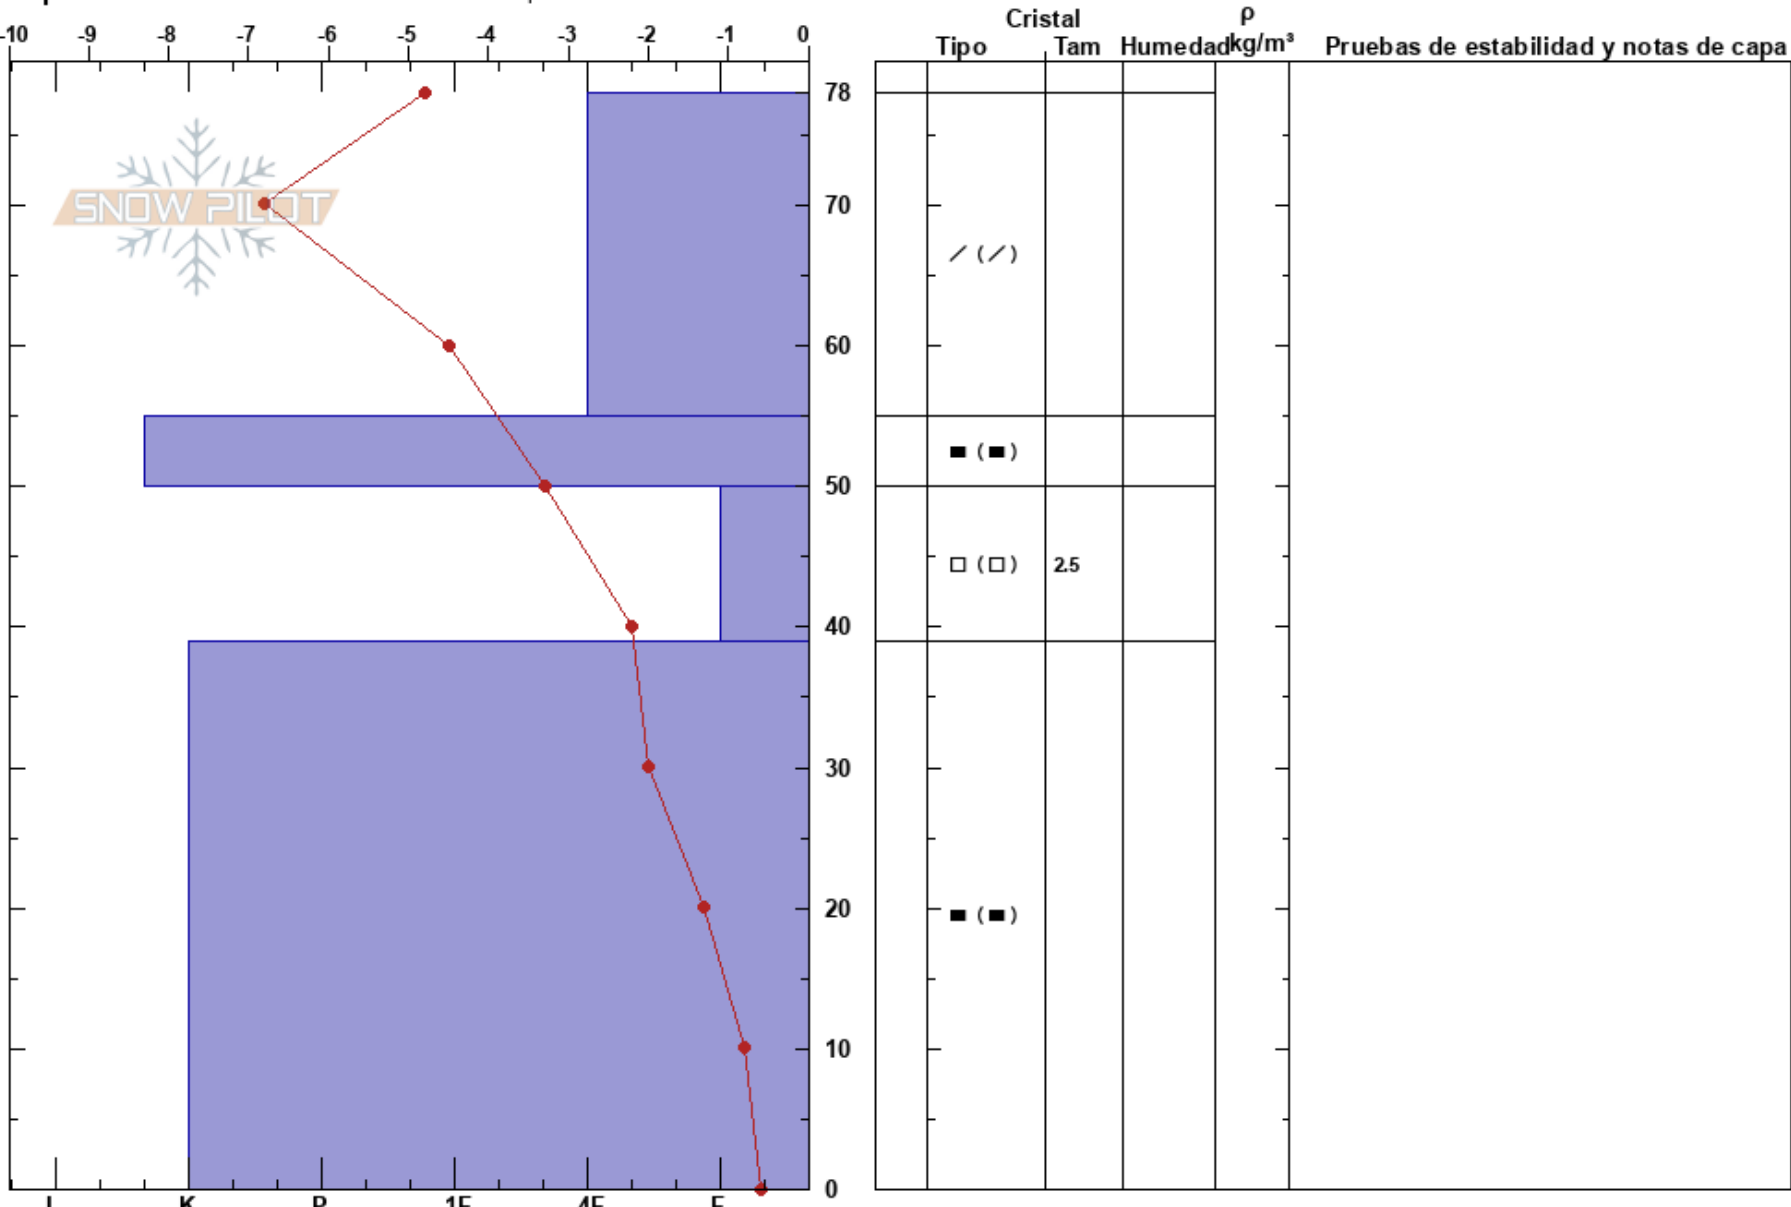

Valle Nevado, Pisteros  
 Andes  
 Chile  
 Elevación: 3048 m  
 Exposición: SE  
 Específicas: Fosa cavada en un estación de esquí

Sergio Vega  
 14/07/2023 - 08:14  
 Coordinada:  
 Ángulo de inclinación: 27°  
 Carga del Viento:

Estabilidad:  
 Temp. del aire: -0.6°C  
 Cielo: BKN  
 Precipitación: NO  
 Viento: NW Brisa leve

HS:78  
 Notas del capas:  
 50-39cm: Problematic layer

Notas: Perfil realizado por Camila Vergara y Camila Garrido, con nevadas de 25cm aproximadamente, dos días atrás. Cielo 6/8 con nubes altocúmulos.