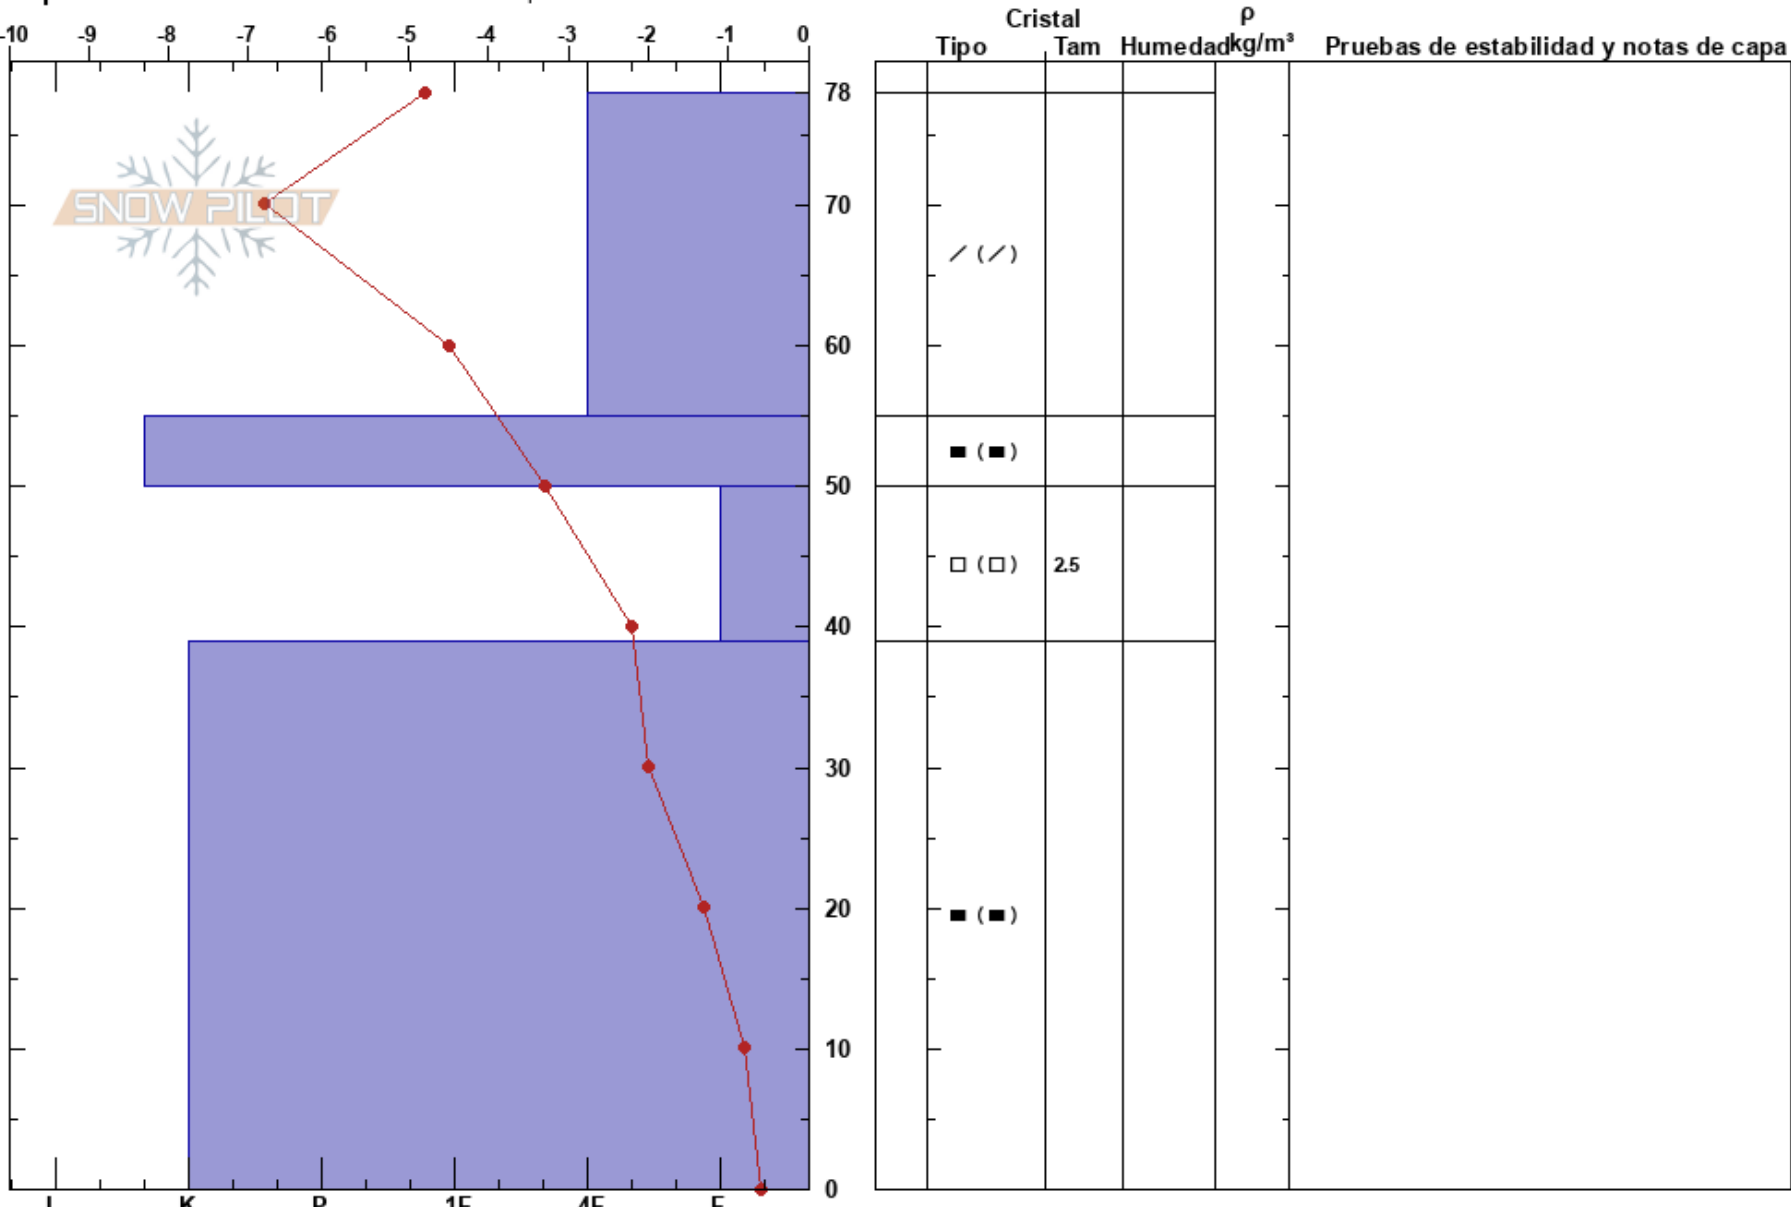

Valle Nevado, Pisteros
 Andes
 Chile
 Elevación: 3048 m
 Exposición: SE
 Específicas: Fosa cavada en un estación de esquí

Sergio Vega
 14/07/2023 - 08:14
 Coordinada:
 Ángulo de inclinación: 27°
 Carga del Viento:

Estabilidad:
 Temp. del aire: -0.6°C
 Cielo: BKN
 Precipitación: NO
 Viento: NW Brisa leve

HS:78
 Notas del capas:
 50-39cm: Problematic layer

Notas: Perfil realizado por Camila Vergara y Camila Garrido, con nevadas de 25cm aproximadamente, dos días atrás. Cielo 6/8 con nubes altocúmulos.