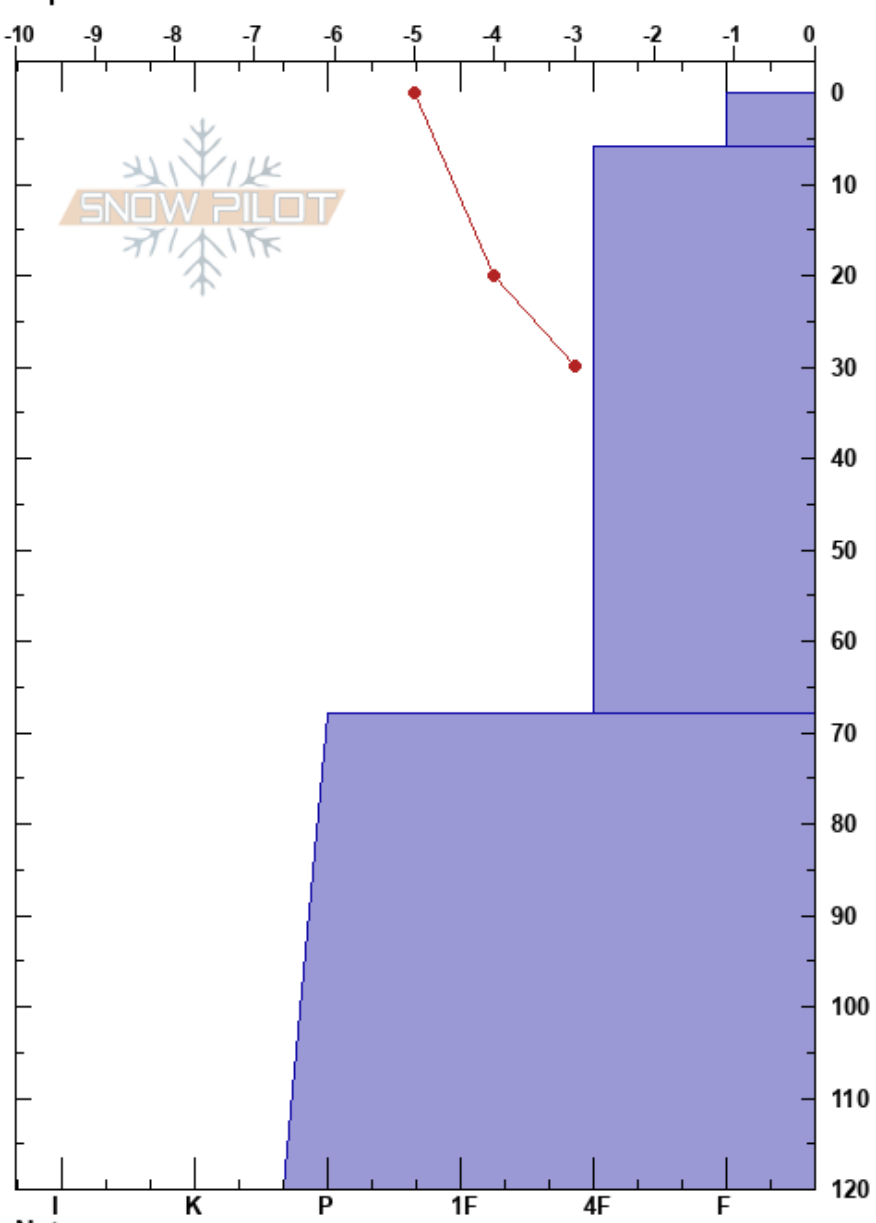

Villegüitas Oeste
 Bariloche Alrededores
 Argentina
 Elevación: 1900 m
 Exposición: SW
 Específicas:

Baguales baguales
 14/07/2023 - 14:45
 Coordinada: -41.49201S, -71.31824W
 Ángulo de inclinación: 35°
 Carga del Viento: si

Estabilidad:
 Temp. del aire: -4°C
 Cielo: BKN
 Precipitación: NO
 Viento: NW Moderada

HS: 120
 PF: 35 6-68cm: Problematic layer
 PS: 10

Cristal	ρ		Pruebas de estabilidad y notas de capa
	Tipo	Tam	
⊖ (/)	0.3-0.3 (0.5)	D	← CT6, RP @5cm
⊖	0.5-0.5	D	← CT28, RP @40cm ← ECTN26 @40cm
=		D	