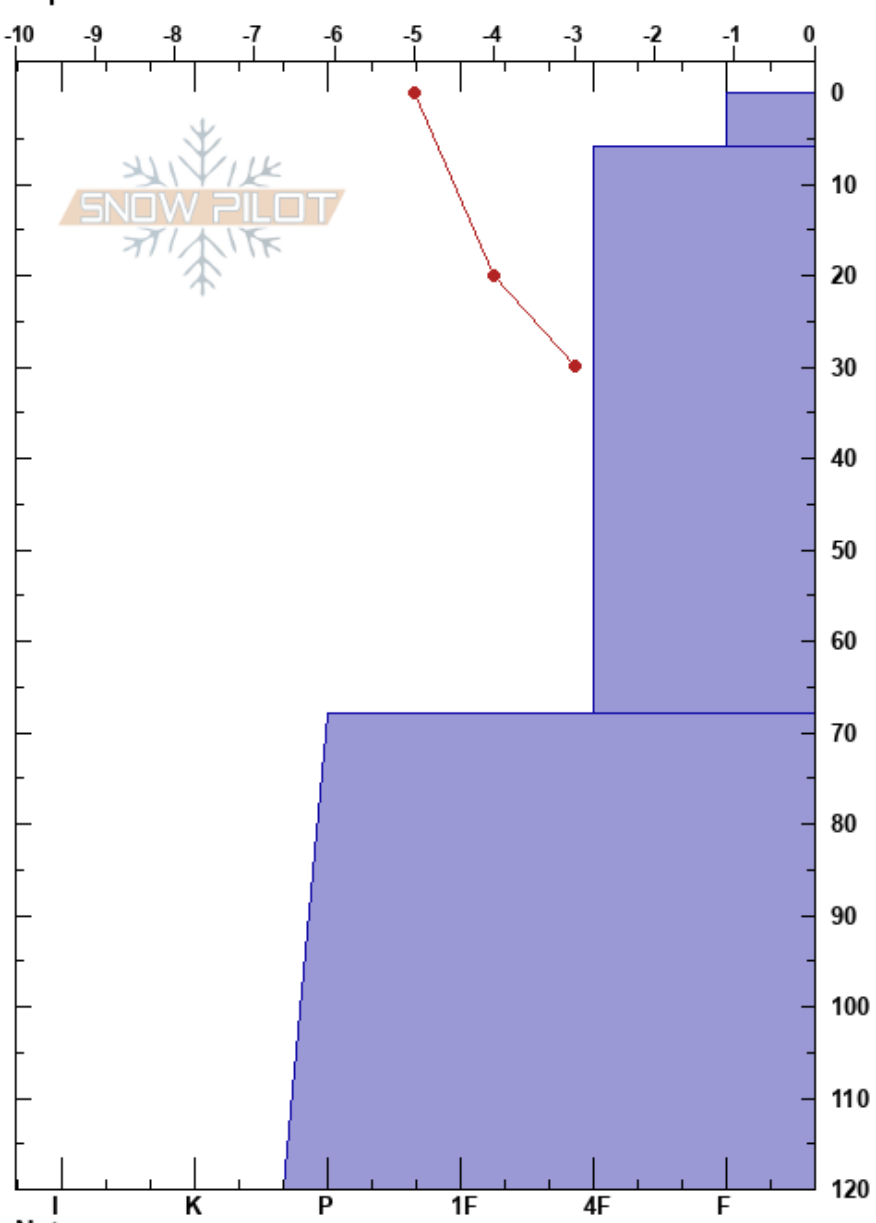

Villegüitas Oeste  
 Bariloche Alrededores  
 Argentina  
 Elevación: 1900 m  
 Exposición: SW  
 Específicas:

Baguales baguales  
 14/07/2023 - 14:45  
 Coordinada: -41.49201S, -71.31824W  
 Ángulo de inclinación: 35°  
 Carga del Viento: si

Estabilidad:   
 Temp. del aire: -4°C  
 Cielo: BKN  
 Precipitación: NO  
 Viento: NW Moderada

HS: 120  
 PF: 35 6-68cm: Problematic layer  
 PS: 10

Cristal	ρ		Pruebas de estabilidad y notas de capa
	Tipo	Tam	
⊖ ( / )	0.3-0.3 (0.5)	D	← CT6, RP @5cm
⊖	0.5-0.5	D	← CT28, RP @40cm ← ECTN26 @40cm
=		D	