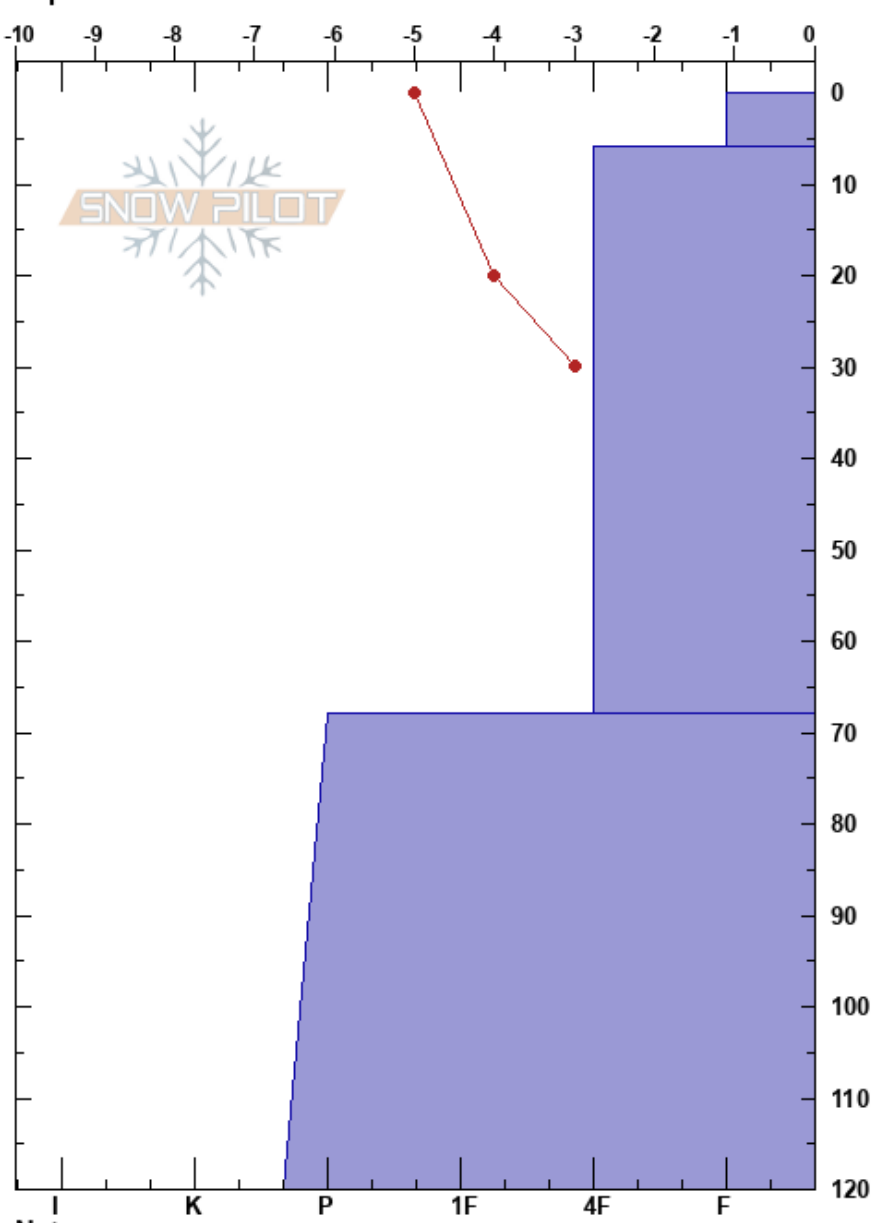

Villegüitas Oeste
 Bariloche Alrededores
 Argentina
 Elevación: 1900 m
 Exposición: SW
 Específicas:

Baguales baguales
 14/07/2023 - 14:45
 Coordinada: -41.49201S, -71.31824W
 Ángulo de inclinación: 35°
 Carga del Viento: si

Estabilidad:
 Temp. del aire: -4°C
 Cielo: BKN
 Precipitación: NO
 Viento: NW Moderada

HS: 120
 PF: 35 6-68cm: Problematic layer
 PS: 10

Cristal Tipo	Tam	Humedad kg/m³	ρ	Pruebas de estabilidad y notas de capa
⊖ (/)	0.3-0.3 (0.5)			← CT6, RP @5cm
⊖	0.5-0.5		D	← CT28, RP @40cm ← ECTN26 @40cm
=			D	