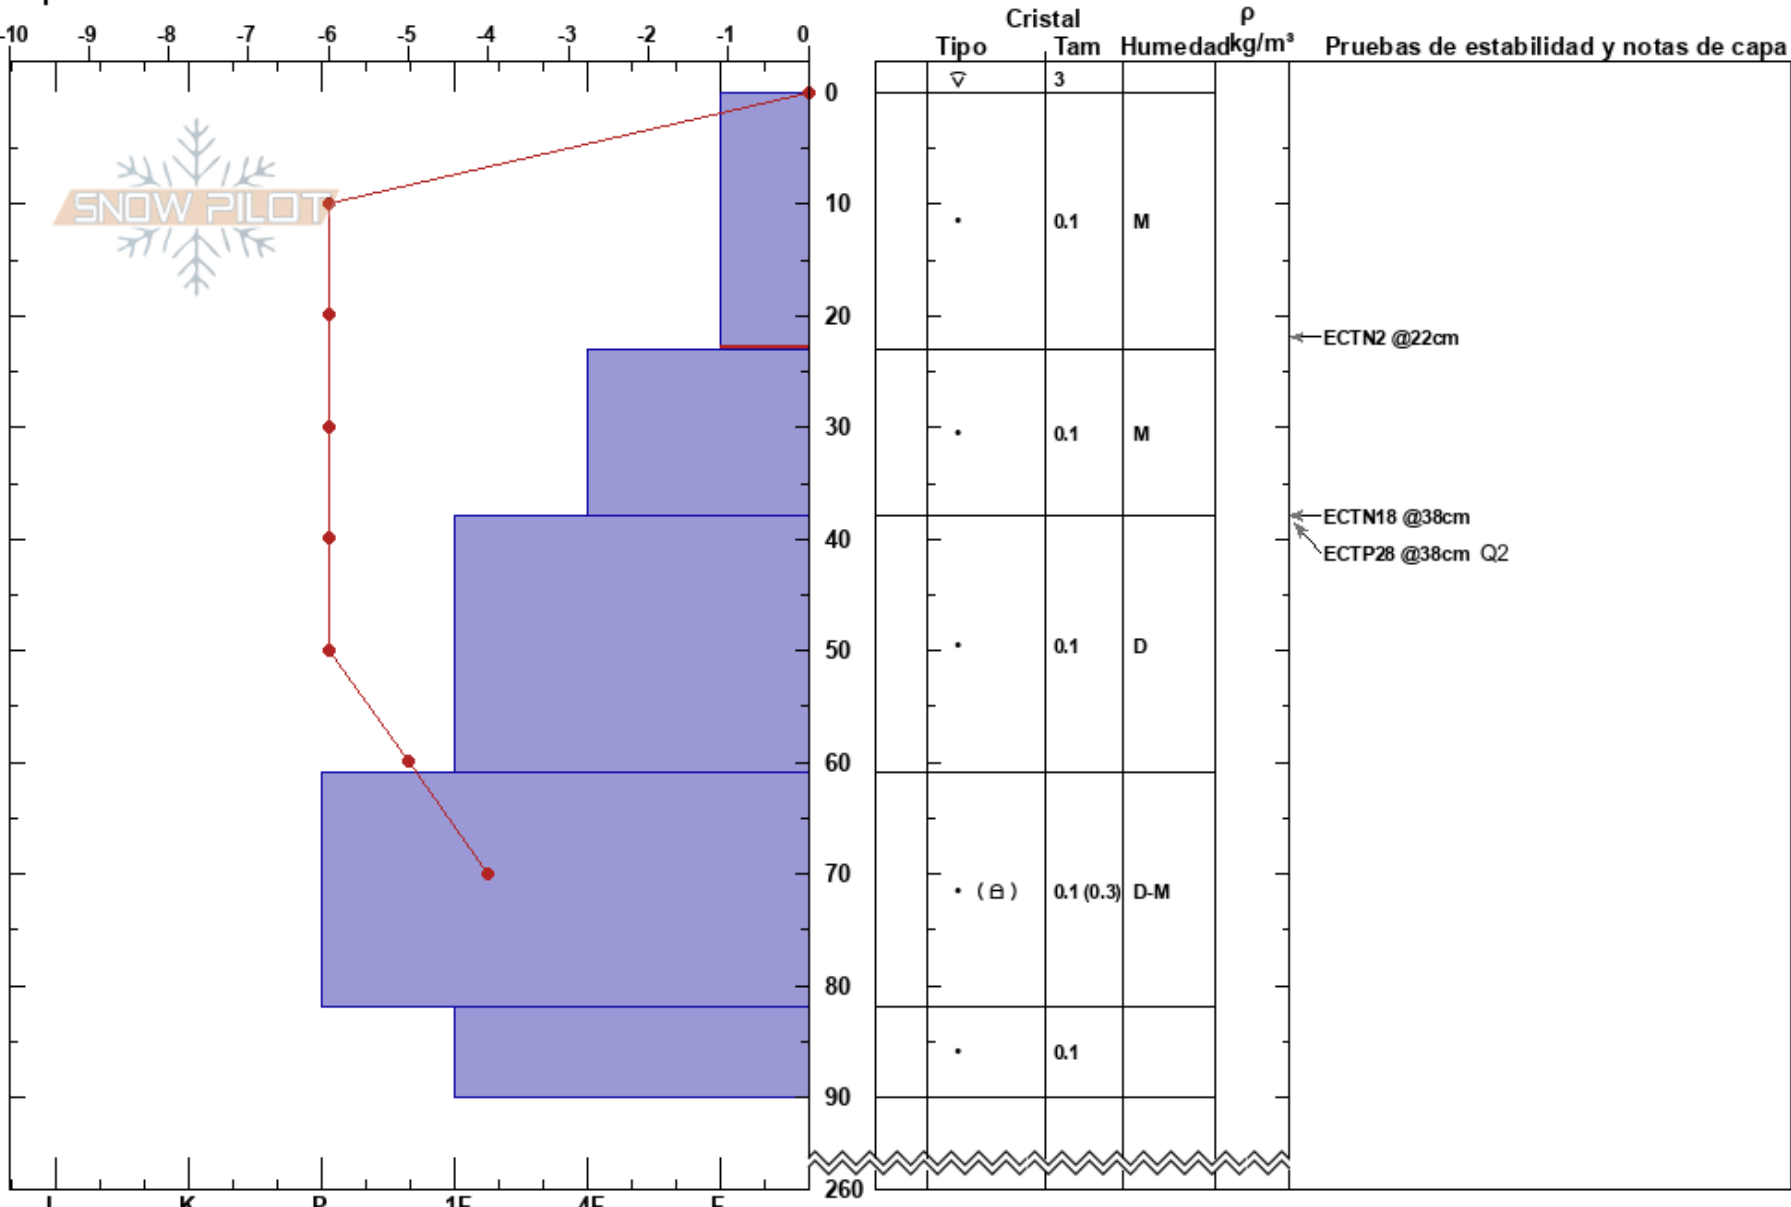

20230713 w
 Bariloche Alrededores
 Argentina
 Elevación: 2000 m
 Exposición:
 Específicas:

CENTRO DE INFORMACION DE AVIACION BARILOCHE CINS:260
 13/07/2023 - 14:05
 Coordinada:
 Ángulo de inclinación: 28°
 Carga del Viento: previamente

Estabilidad: B
 Temp. del aire: 1°C
 Cielo: BKN
 Precipitación: NO
 Viento: Calm
 PS: 260
 PF: 28
 0-23cm: Problematic layer

Notas del capas:

Notas: halo de humedad alrededor del sol