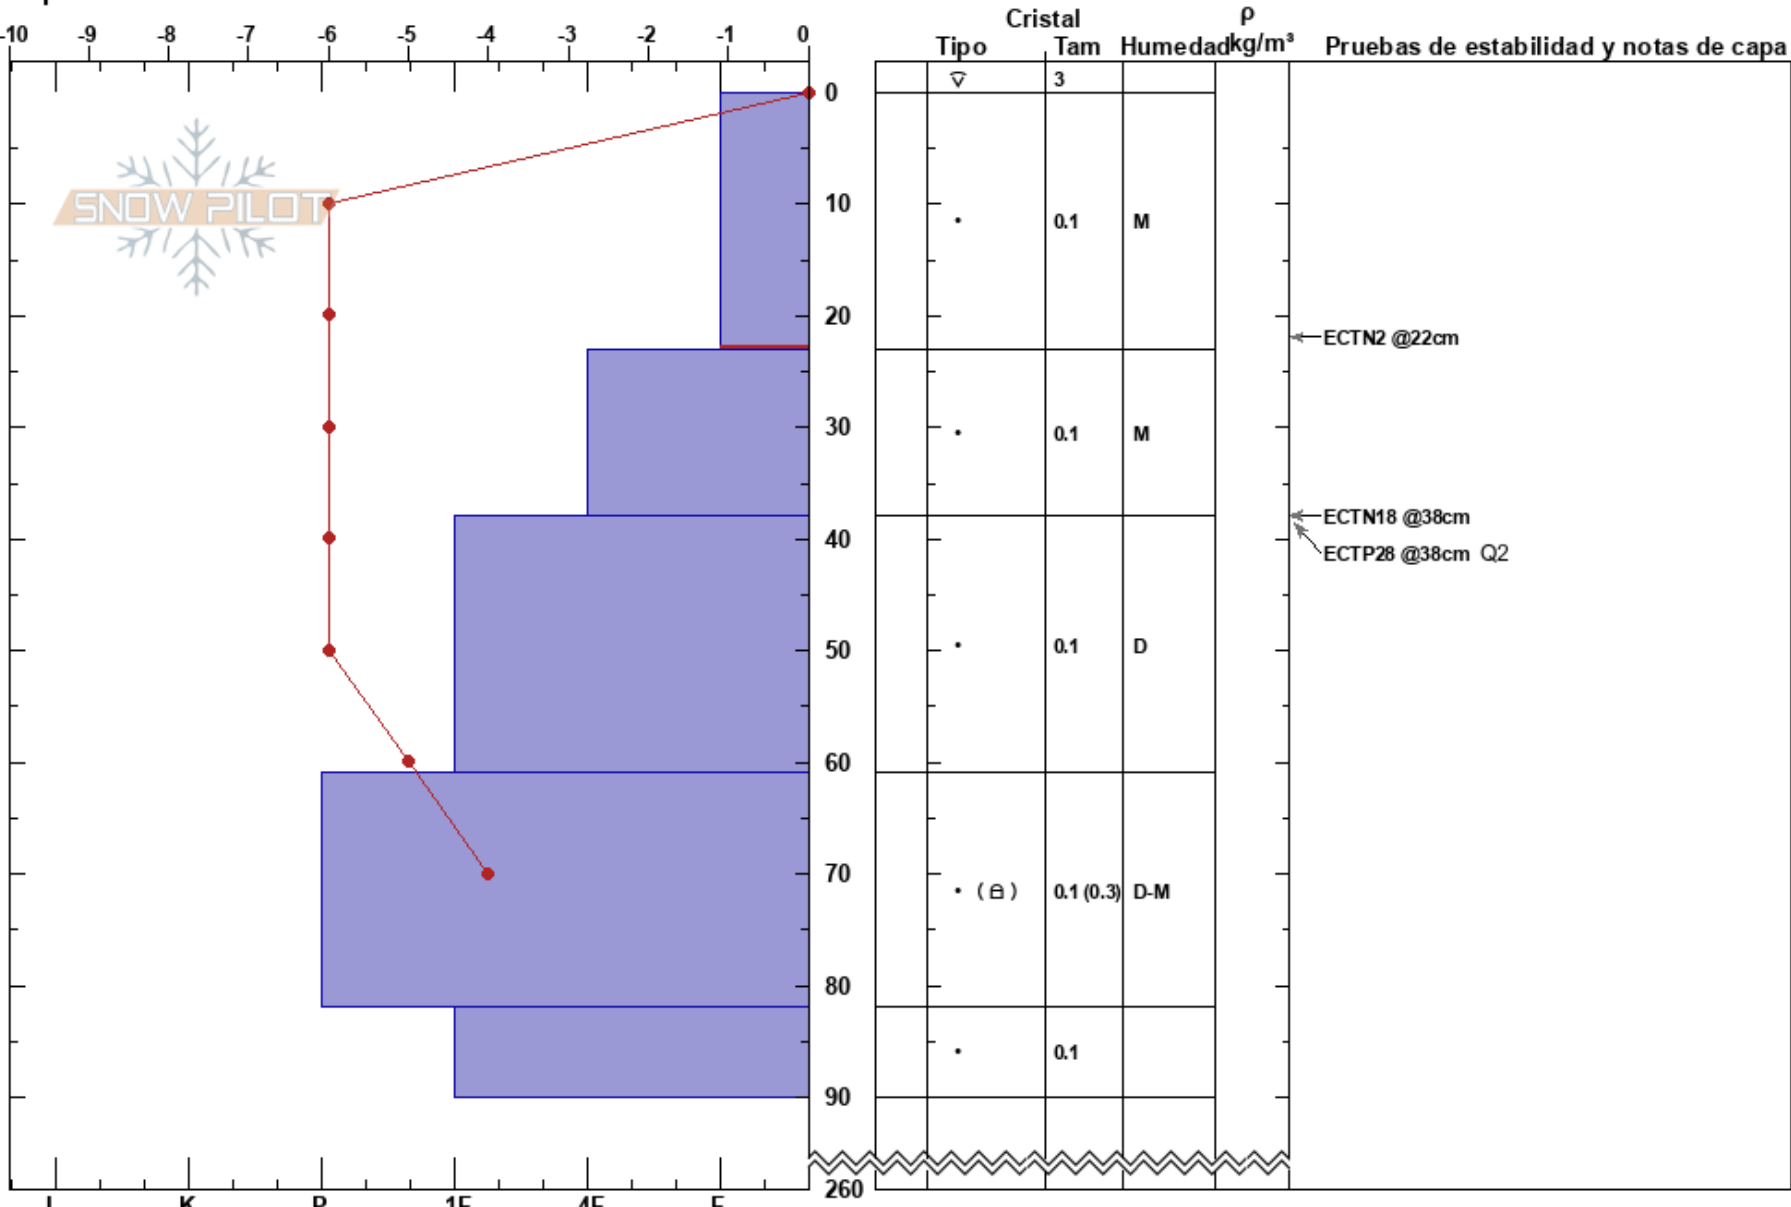

20230713 w  
 Bariloche Alrededores  
 Argentina  
 Elevación: 2000 m  
 Exposición:  
 Específicas:

CENTRO DE INFORMACION DE AVIACION BARILOCHE CINS:260  
 13/07/2023 - 14:05  
 Coordinada:  
 Ángulo de inclinación: 28°  
 Carga del Viento: previamente

Estabilidad: B  
 Temp. del aire: 1°C  
 Cielo: BKN  
 Precipitación: NO  
 Viento: Calm  
 PS: 260  
 PF: 28  
 0-23cm: Problematic layer

Notas del capas:

Notas: halo de humedad alrededor del sol