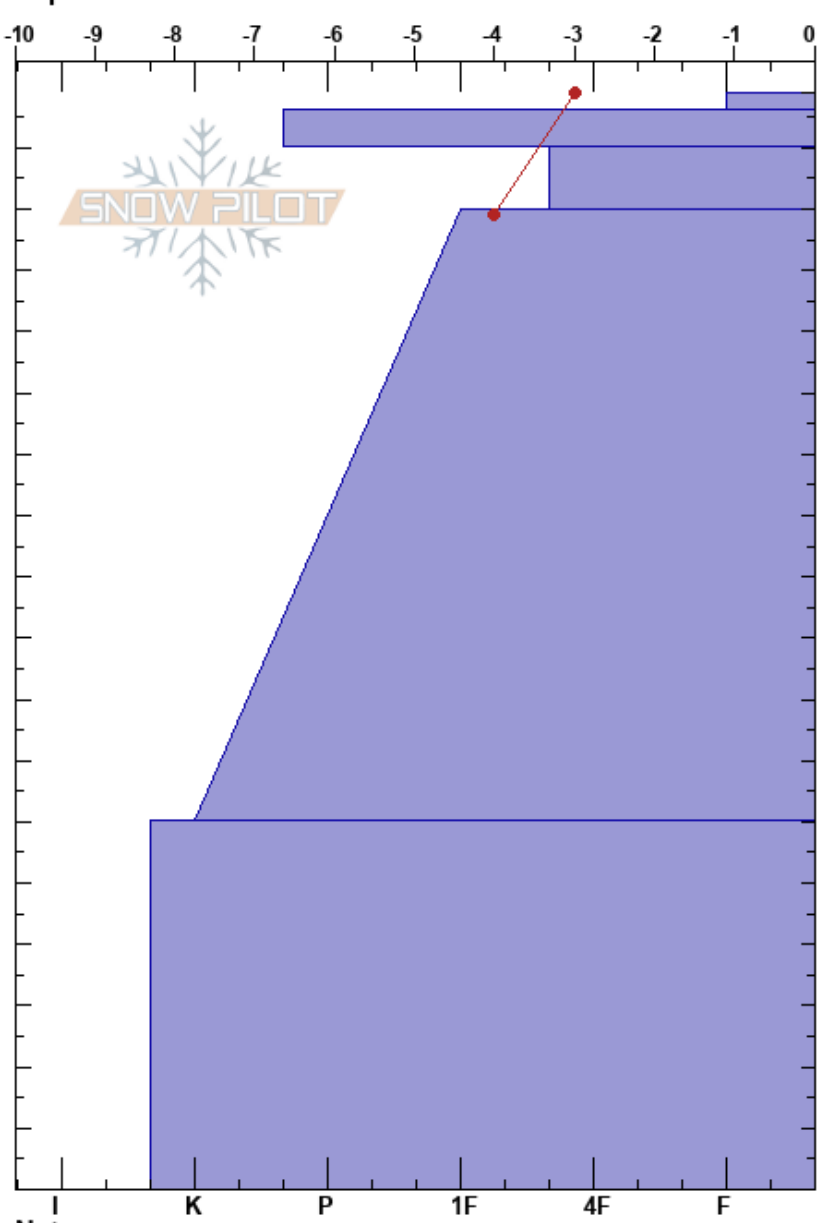

Ollada Sur, Punto Uno
 Bariloche Alrededores
 Argentina
 Elevación: 1850 m
 Exposición: S
 Específicas:

Baguales baguales
 12/07/2023 - 11:30
 Coordenada: -41.51519S, -71.31072W
 Ángulo de inclinación: 22°
 Carga del Viento: previamente

Estabilidad:
 Temp. del aire: -5°C
 Cielo: CLR
 Precipitación: NO
 Viento: NE Brisa leve

HS: 179
 PF: 25 170-160cm: Problematic layer
 PS: 5 60-0cm: con varias costras

Cristal	ρ		Pruebas de estabilidad y notas de capa
	Tipo	Tam	
□	1	D	
●	0.3	D	
⊖	0.5	D	
			CT9, SP @160cm CT13, SP @160cm ECTP23 @160cm
●	0.3	D	
○	2-3	D	60-0cm: con varias costras
			ECTX