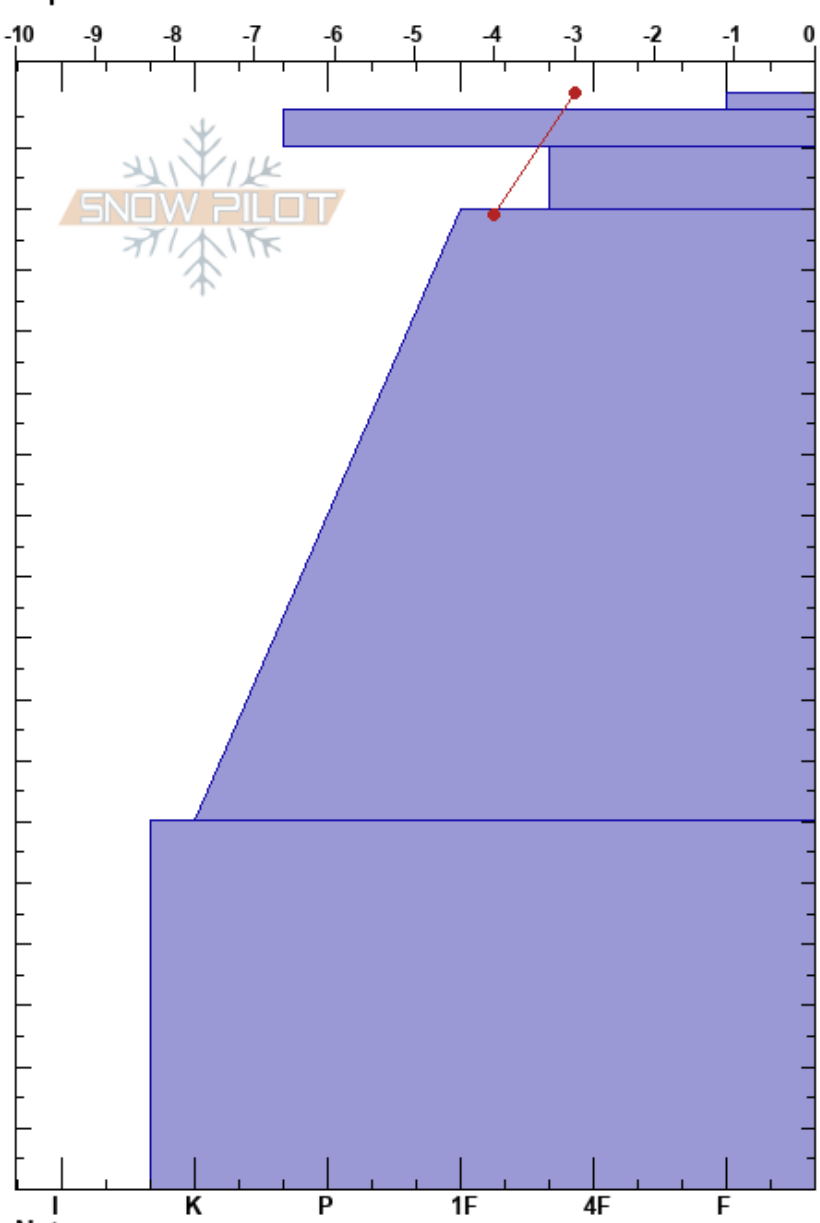

Ollada Sur, Punto Uno
 Bariloche Alrededores
 Argentina
 Elevación: 1850 m
 Exposición: S
 Específicas:

Baguales baguales
 12/07/2023 - 11:30
 Coordenada: -41.51519S, -71.31072W
 Ángulo de inclinación: 22°
 Carga del Viento: previamente

Estabilidad:
 Temp. del aire: -5°C
 Cielo: CLR
 Precipitación: NO
 Viento: NE Brisa leve

HS: 179
 PF: 25
 PS: 5
 170-160cm: Problematic layer
 60-0cm: con varias costras

Notas del capas:

Cristal	ρ		Pruebas de estabilidad y notas de capa
	Tipo	Tam	
□	1	D	
●	0.3	D	
⊖	0.5	D	
			CT9, SP @160cm CT13, SP @160cm ECTP23 @160cm
●	0.3	D	
○	2-3	D	60-0cm: con varias costras
			ECTX