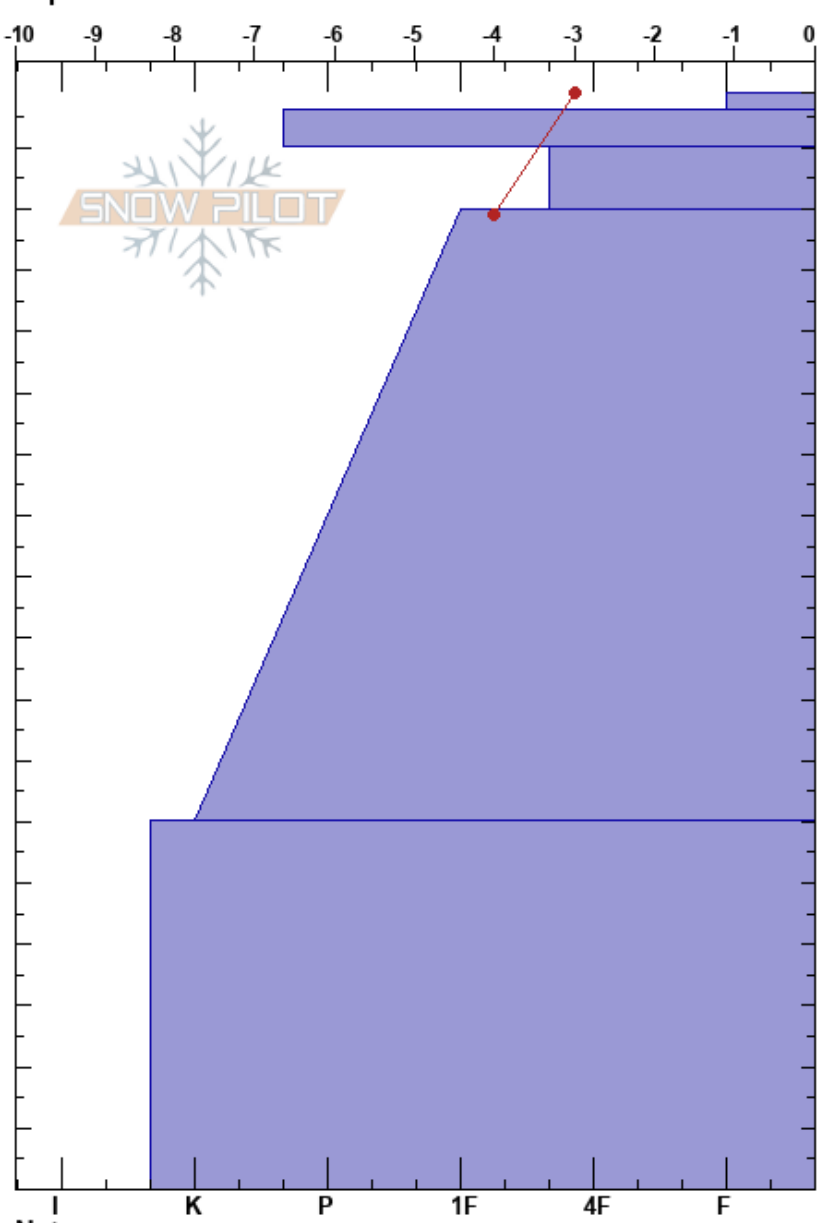

Ollada Sur, Punto Uno
 Bariloche Alrededores
 Argentina
 Elevación: 1850 m
 Exposición: S
 Específicas:

Baguales baguales
 12/07/2023 - 11:30
 Coordenada: -41.51519S, -71.31072W
 Ángulo de inclinación: 22°
 Carga del Viento: previamente

Estabilidad:
 Temp. del aire: -5°C
 Cielo: CLR
 Precipitación: NO
 Viento: NE Brisa leve

HS: 179
 PF: 25
 PS: 5
 170-160cm: Problematic layer
 60-0cm: con varias costras

Notas del capas:

Cristal	ρ		Pruebas de estabilidad y notas de capa
	Tipo	Tam	
□	1	D	CT9, SP @160cm CT13, SP @160cm ECTP23 @160cm
●	0.3	D	
⊖	0.5	D	
●	0.3	D	
○	2-3	D	60-0cm: con varias costras
			ECTX