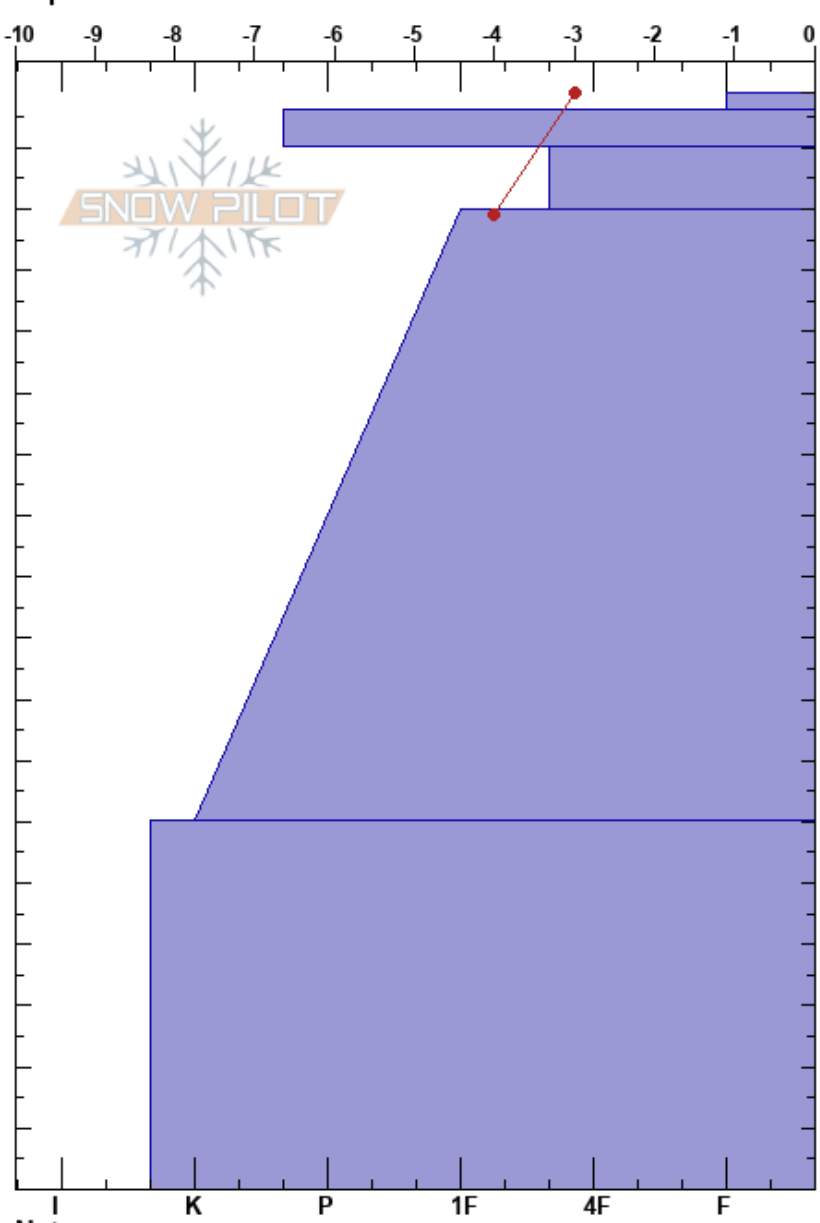

Ollada Sur, Punto Uno  
 Bariloche Alrededores  
 Argentina  
 Elevación: 1850 m  
 Exposición: S  
 Específicas:

Baguales baguales  
 12/07/2023 - 11:30  
 Coordenada: -41.51519S, -71.31072W  
 Ángulo de inclinación: 22°  
 Carga del Viento: previamente

Estabilidad:  
 Temp. del aire: -5°C  
 Cielo: CLR  
 Precipitación: NO  
 Viento: NE Brisa leve

HS: 179  
 PF: 25  
 PS: 5  
 170-160cm: Problematic layer  
 60-0cm: con varias costras

| Cristal | ρ    |     | Pruebas de estabilidad y notas de capa             |
|---------|------|-----|--|
|         | Tipo | Tam |  |
|         |      |     |  |
| □       | 1    | D   |  |
| ●       | 0.3  | D   |  |
| ⊖       | 0.5  | D   |  |
|         |      |     | CT9, SP @160cm<br>CT13, SP @160cm<br>ECTP23 @160cm |
| ●       | 0.3  | D   |  |
|         |      |     |  |
| ○       | 2-3  | D   | 60-0cm: con varias costras                         |
|         |      |     | ECTX   |