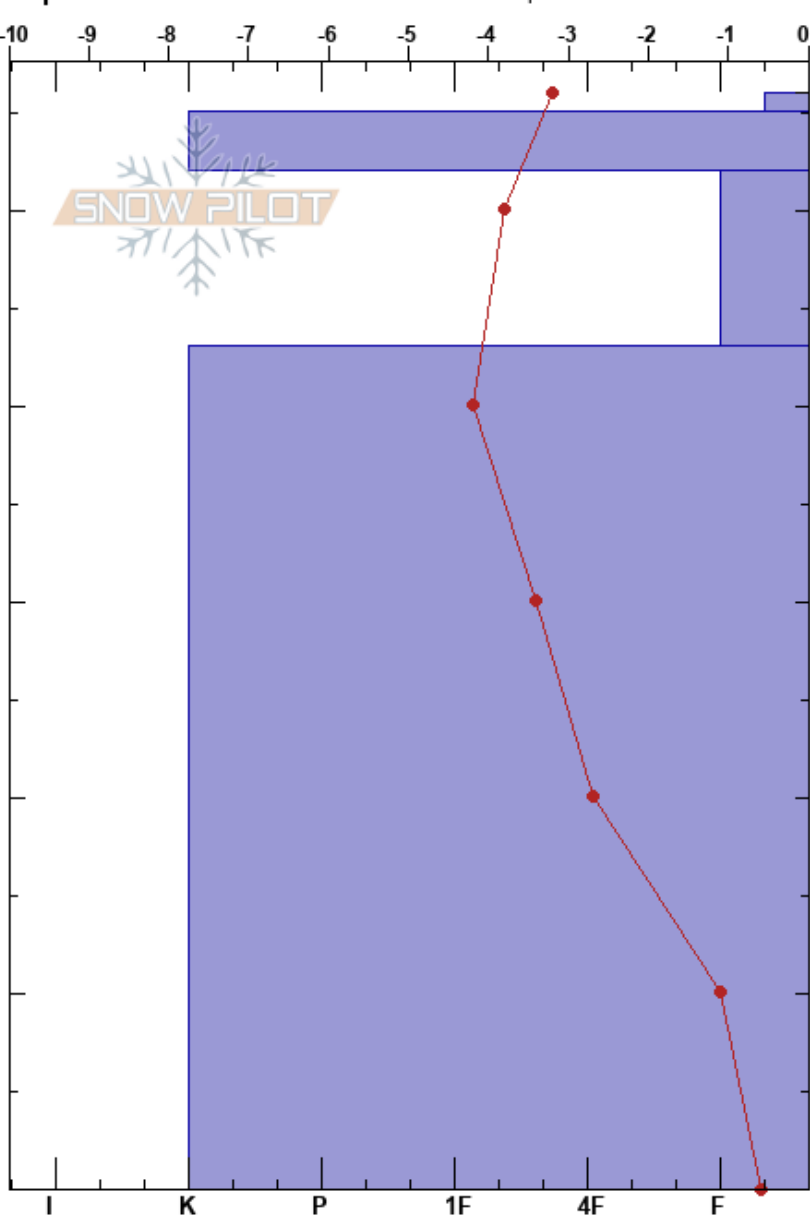

Pisteros Valle Nevado
 Andes
 Chile
 Elevación: 3048 m
 Exposición: SE
 Específicas: Fosa cavada en un estación de esquí

Sergio Vega
 11/07/2023 - 15:00
 Coordinada:
 Ángulo de inclinación: 27°
 Carga del Viento: no

Estabilidad:
 Temp. del aire: -4.2°C
 Cielo: OVC
 Precipitación: S1
 Viento: SW Brisa leve

HS:56
 PF: 3
 52-43cm: Problematic layer

Notas del capas:

Tipo	Cristal		ρ kg/m³	Pruebas de estabilidad y notas de capa
	Tam	Humedad		
/				
/ (+)				
■ (■)				
□ (□)	1.5			
■ (○)				

Notas: Perfil realizado por Camila Vergara y Sebastián Román, durante el inicio de tormenta entre la tarde-noche del martes 11 y el día 12 de julio.