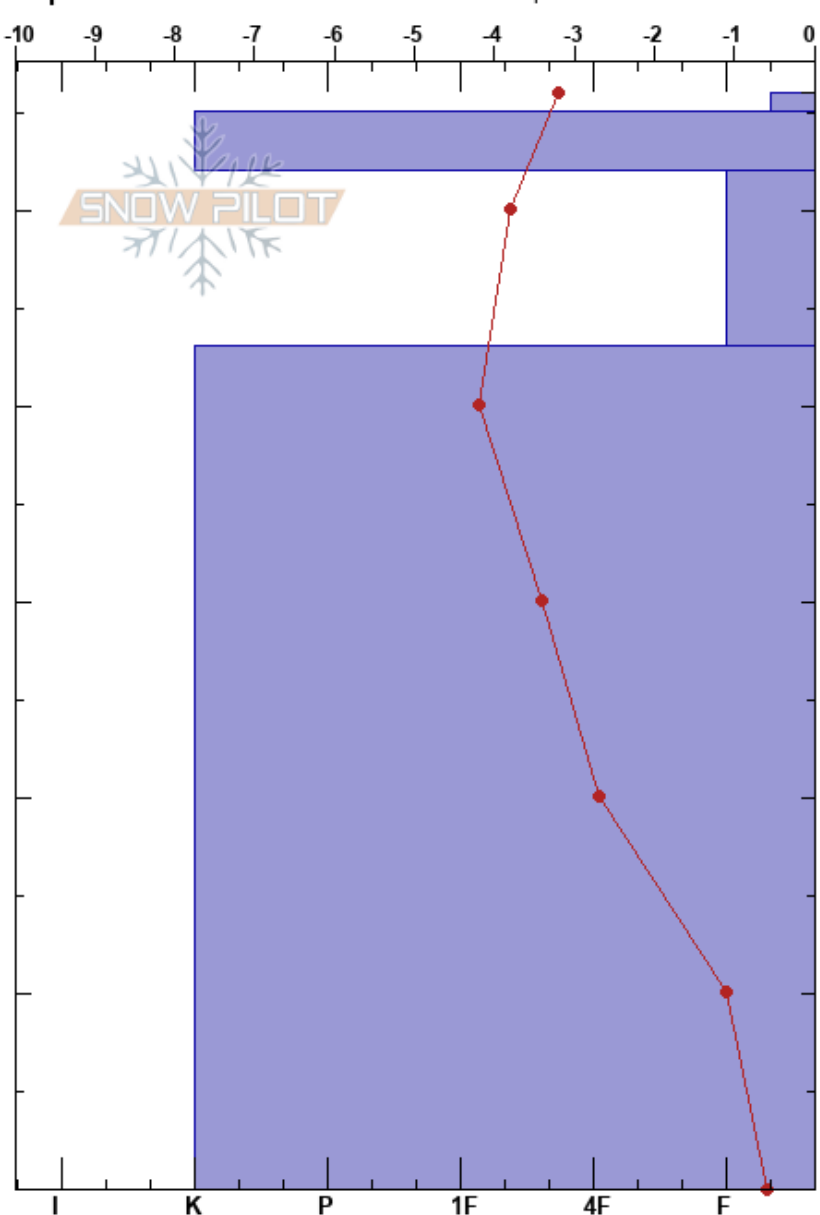

Pisteros Valle Nevado
 Andes
 Chile
 Elevación: 3048 m
 Exposición: SE
 Específicas: Fosa cavada en un estación de esquí

Sergio Vega
 11/07/2023 - 15:00
 Coordinada:
 Ángulo de inclinación: 27°
 Carga del Viento: no

Estabilidad:
 Temp. del aire: -4.2°C
 Cielo: OVC
 Precipitación: S1
 Viento: SW Brisa leve

HS:56
 PF: 3
 52-43cm: Problematic layer

Tipo	Cristal		ρ kg/m³	Pruebas de estabilidad y notas de capa
	Tam	Humedad		
/				
/ (+)				
■ (■)				
□ (□)	1.5			
■ (○)				

Notas: Perfil realizado por Camila Vergara y Sebastián Román, durante el inicio de tormenta entre la tarde-noche del martes 11 y el día 12 de julio.