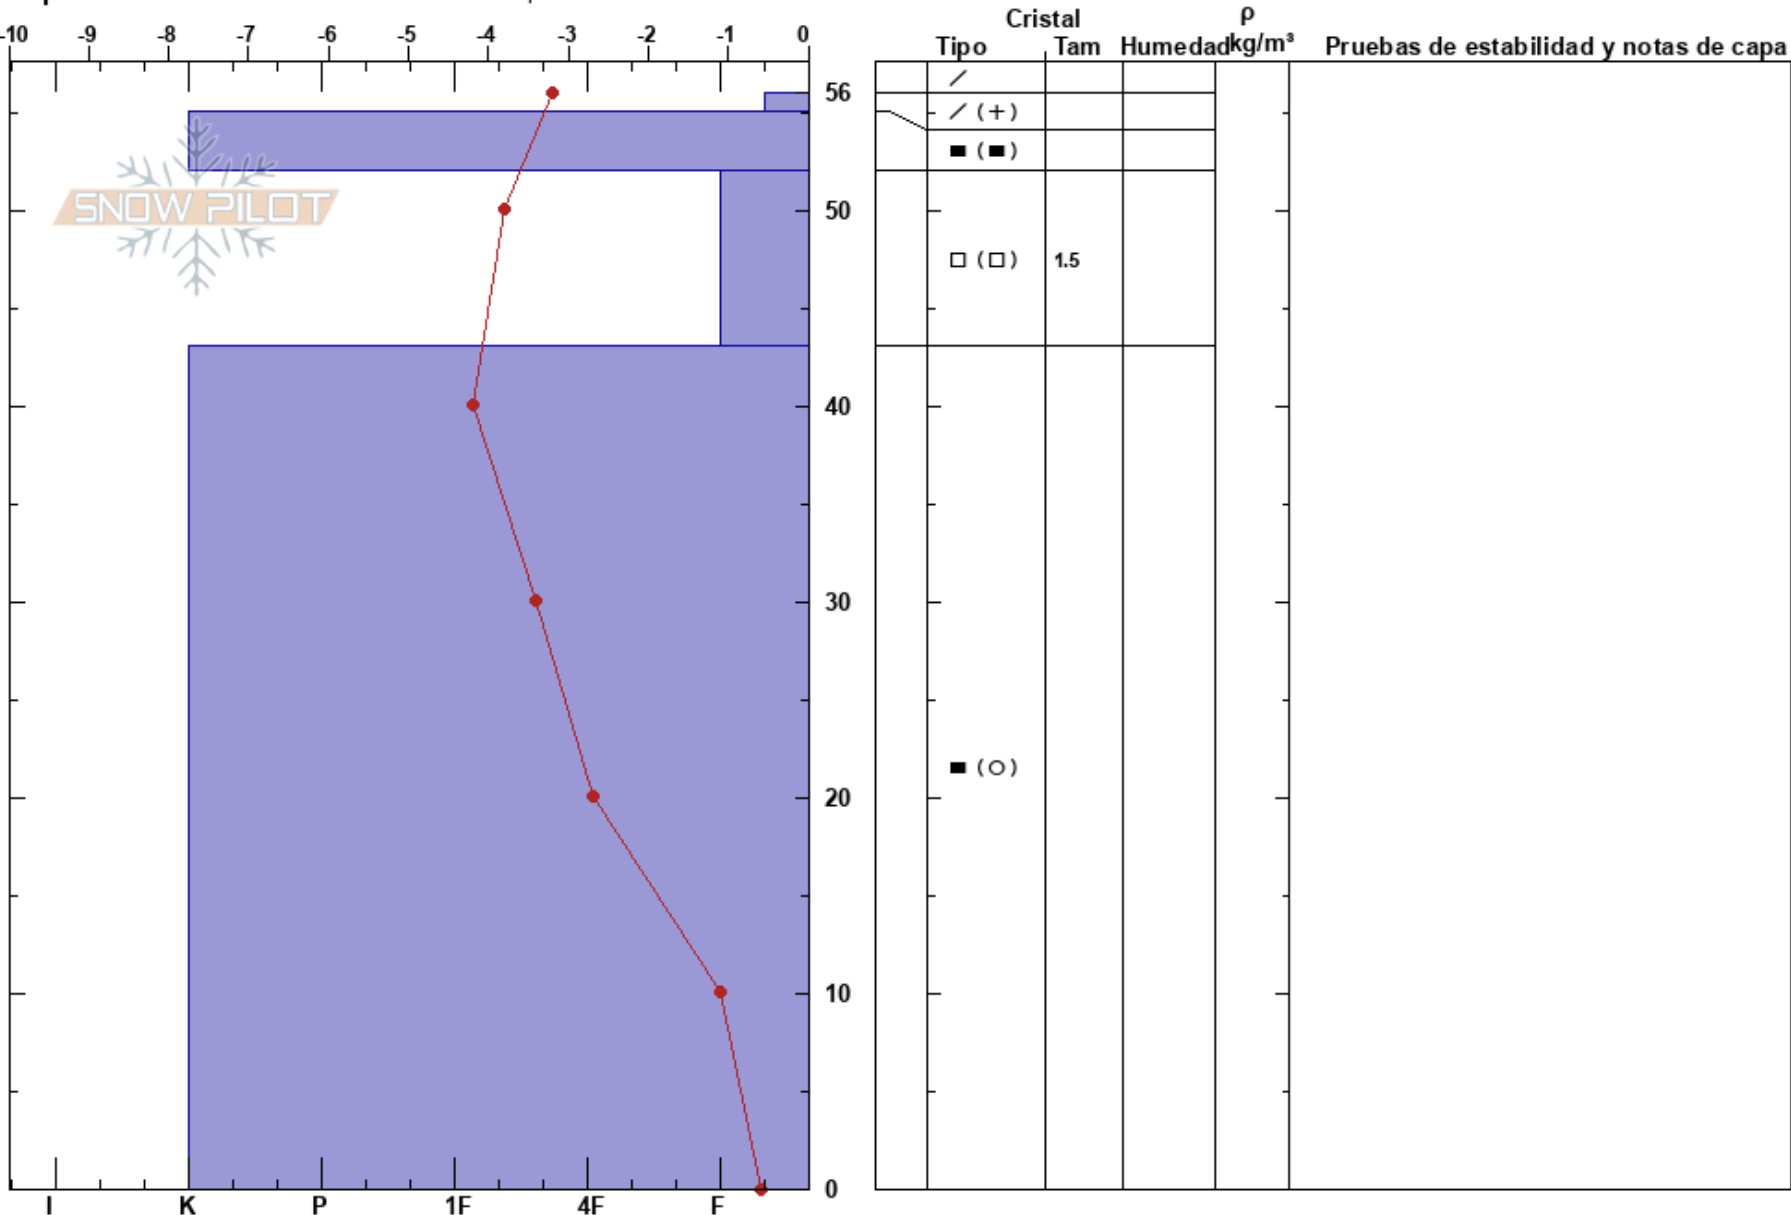

Pisteros Valle Nevado
 Andes
 Chile
 Elevación: 3048 m
 Exposición: SE
 Específicas: Fosa cavada en un estación de esquí

Sergio Vega
 11/07/2023 - 15:00
 Coordinada:
 Ángulo de inclinación: 27°
 Carga del Viento: no

Estabilidad:
 Temp. del aire: -4.2°C
 Cielo: OVC
 Precipitación: S1
 Viento: SW Brisa leve

HS:56
 PF: 3
 52-43cm: Problematic layer

Notas del capas:

Notas: Perfil realizado por Camila Vergara y Sebastián Román, durante el inicio de tormenta entre la tarde-noche del martes 11 y el día 12 de julio.