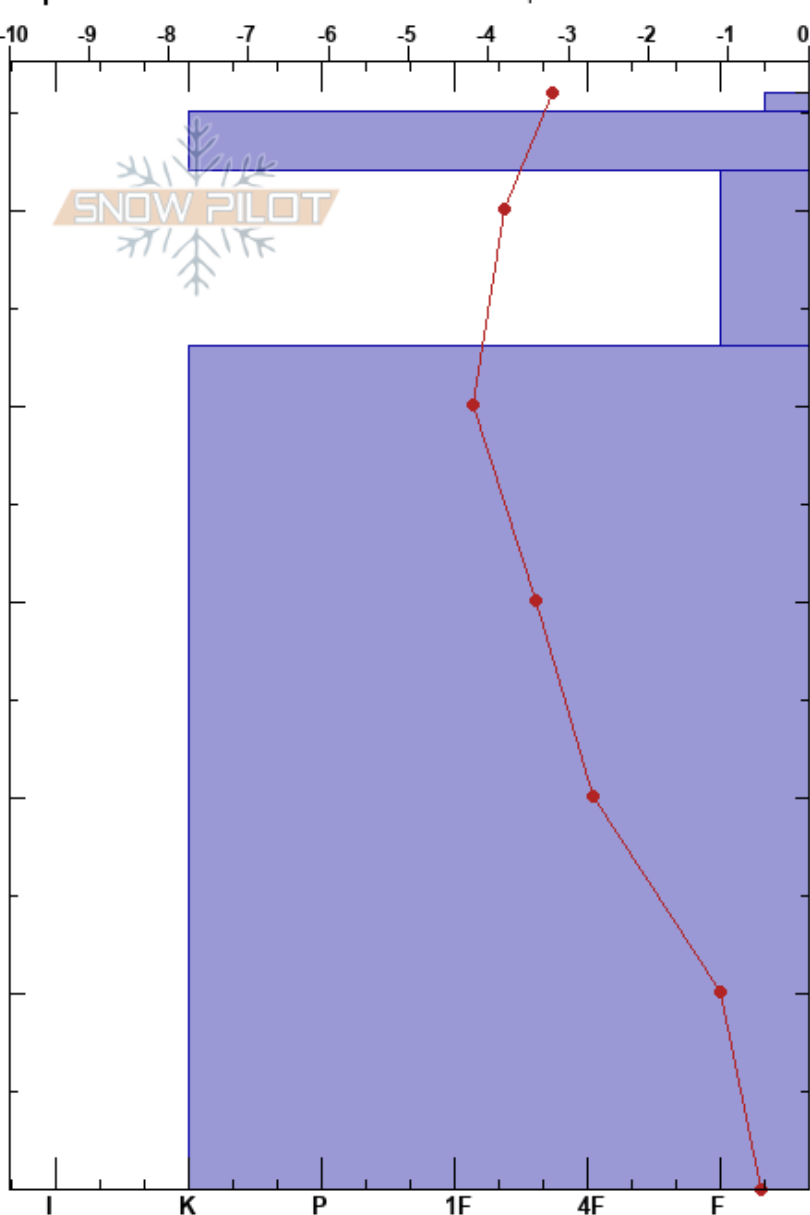

Pisteros Valle Nevado  
 Andes  
 Chile  
 Elevación: 3048 m  
 Exposición: SE  
 Específicas: Fosa cavada en un estación de esquí

Sergio Vega  
 11/07/2023 - 15:00  
 Coordinada:  
 Ángulo de inclinación: 27°  
 Carga del Viento: no

Estabilidad:  
 Temp. del aire: -4.2°C  
 Cielo: OVC  
 Precipitación: S1  
 Viento: SW Brisa leve

HS:56  
 PF: 3  
 52-43cm: Problematic layer

Notas del capas:

Tipo	Cristal		Humedad kg/m³	Pruebas de estabilidad y notas de capa
	Tam	ρ		
/				
/ (+)				
■ (■)				
□ (□)	1.5			
■ (○)				

Notas: Perfil realizado por Camila Vergara y Sebastián Román, durante el inicio de tormenta entre la tarde-noche del martes 11 y el día 12 de julio.