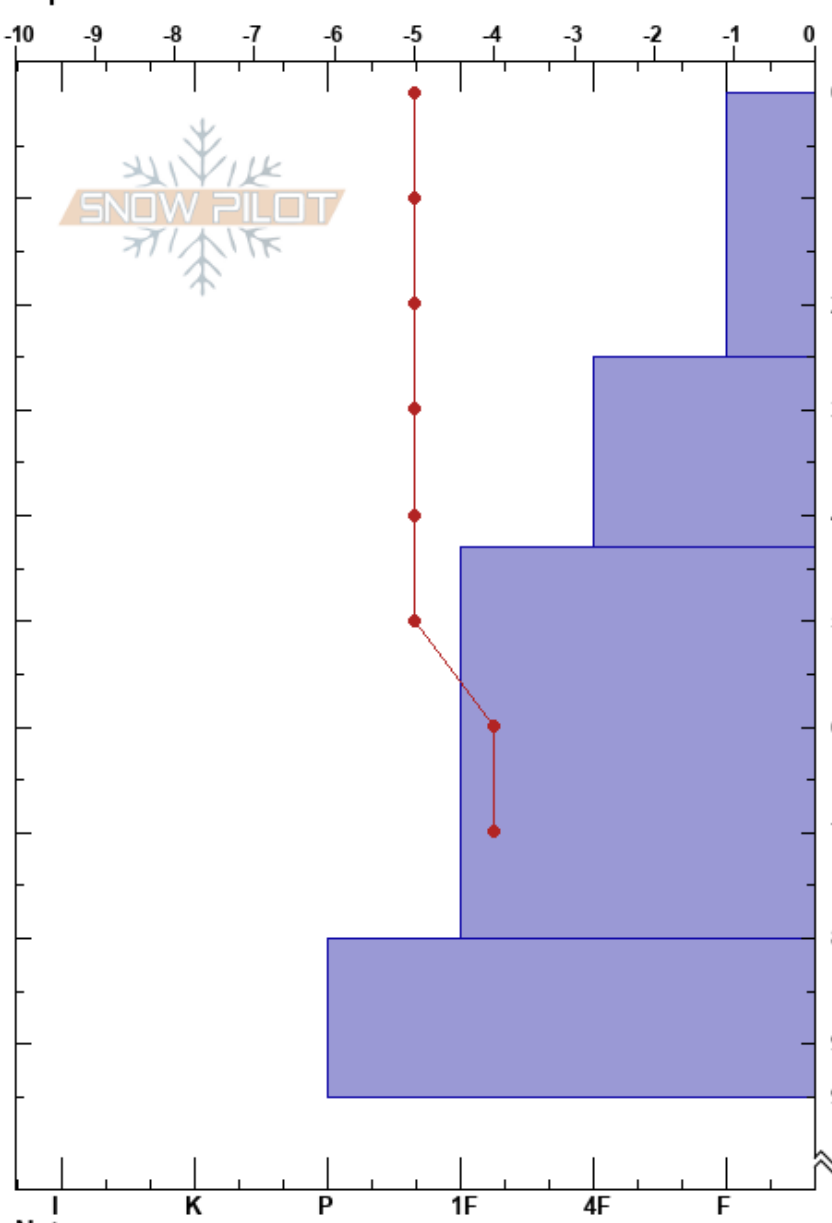

20230711 w  
 Bariloche Alrededores  
 Argentina  
 Elevación: 1620 m  
 Exposición: NE  
 Específicas:

CENTRO DE INFORMACION DE AVANZADOS BARILOCHE CINS:178  
 11/07/2023 - 15:05  
 Coordinada:  
 Ángulo de inclinación: 20°  
 Carga del Viento: previamente

Estabilidad: B  
 Temp. del aire: -5°C  
 Cielo: OVC  
 Viento: E Calm  
 PS: 25  
 0-25cm: Problematic layer

Notas del capas:

Tipo	Cristal		ρ kg/m³	Pruebas de estabilidad y notas de capa
	Tam	Humedad		
▽	5			
• ( / )	0.3 (1)	M		← ECTN2 @18cm Q2 agujas 2mm
• ( / )	0.1 (1)	M		← ECTN11 @27cm ← ECTN15 @33cm
•	0.1	M		
•	0.3	M		