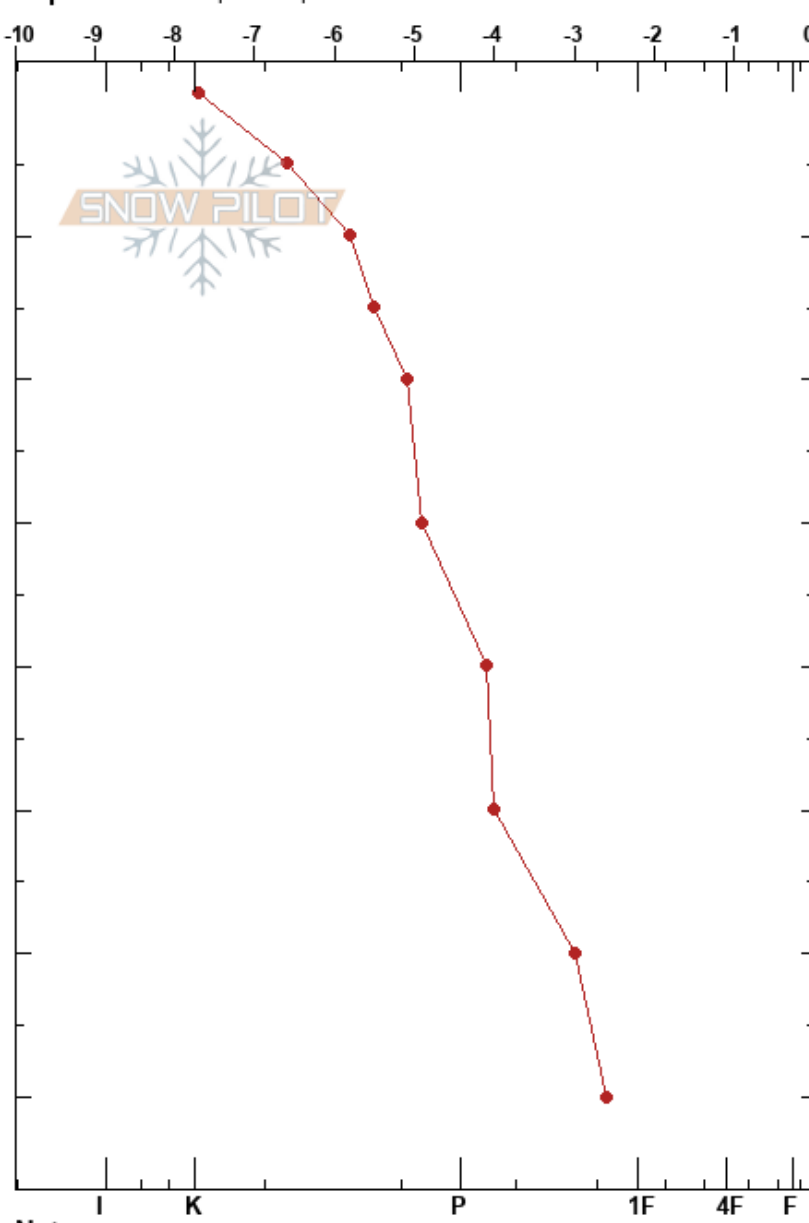

Murcielago
Glaciar Martial
Argentina
Elevación: 1100 m
Exposición: E
Específicas: Esquiamos pendiente

Olivier Pauffin
07/07/2023 - 12:30
Coordinada: -54.78170S, -68.40600W
Ángulo de inclinación: 35°
Carga del Viento: previamente

Estabilidad: Muy Bien HS: 120 Notas del capas:
Temp. del aire: -5.9°C
Cielo: SCT
Precipitación: NO
Viento: SW Moderada

Notas: