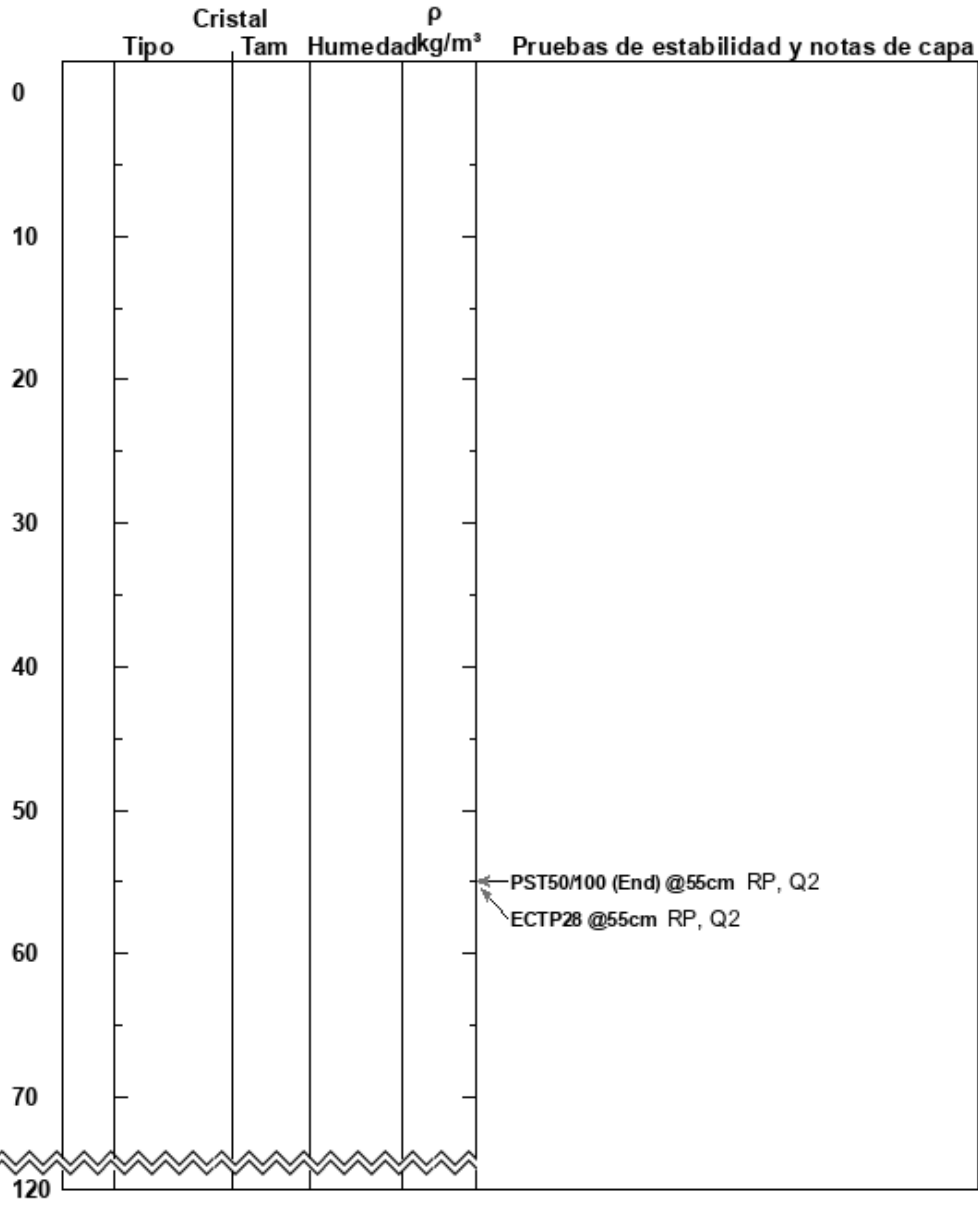

Murcielago
Glaciar Martial
Argentina
Elevación: 1100 m
Exposición: E
Específicas: Esquiamos pendiente

Olivier Pauffin
07/07/2023 - 12:30
Coordinada: -54.78170S, -68.40600W
Ángulo de inclinación: 35°
Carga del Viento: previamente

Estabilidad: Muy Bien
Temp. del aire: -5.9°C
Cielo: SCT
Precipitación: NO
Viento: SW Moderada

HS: 120 Notas del capas:

← PST50/100 (End) @55cm RP, Q2
← ECTP28 @55cm RP, Q2

Notas: