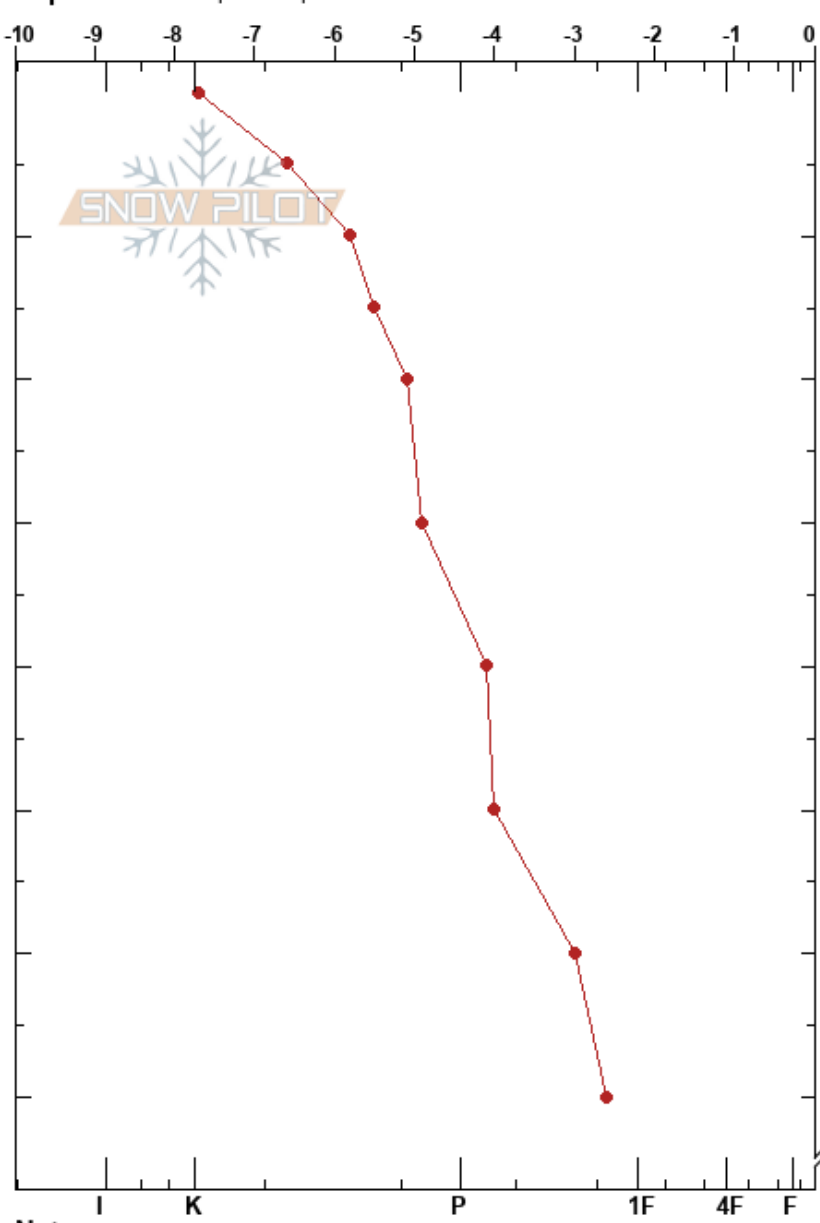

Murcielago
Glaciar Martial
Argentina
Elevación: 1100 m
Exposición: E
Específicas: Esquiamos pendiente

Olivier Pauffin
07/07/2023 - 12:30
Coordinada: -54.78170S, -68.40600W
Ángulo de inclinación: 35°
Carga del Viento: previamente

Estabilidad: Muy Bien
Temp. del aire: -5.9°C
Cielo: SCT
Precipitación: NO
Viento: SW Moderada

HS: 120 Notas del capas:

← PST50/100 (End) @55cm RP, Q2
← ECTP28 @55cm RP, Q2

Notas: